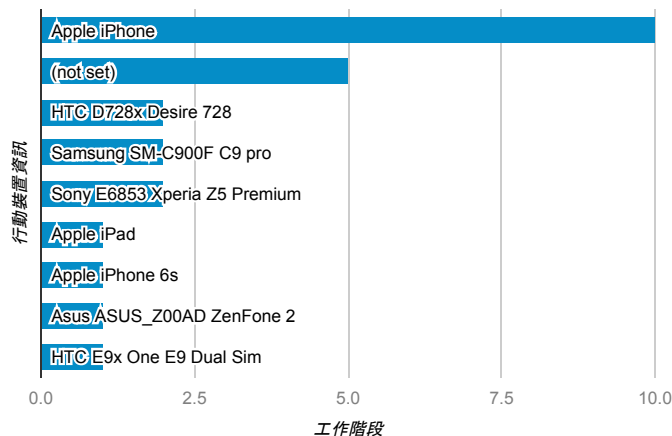

造訪和新造訪率 (依行動裝置資訊分組)