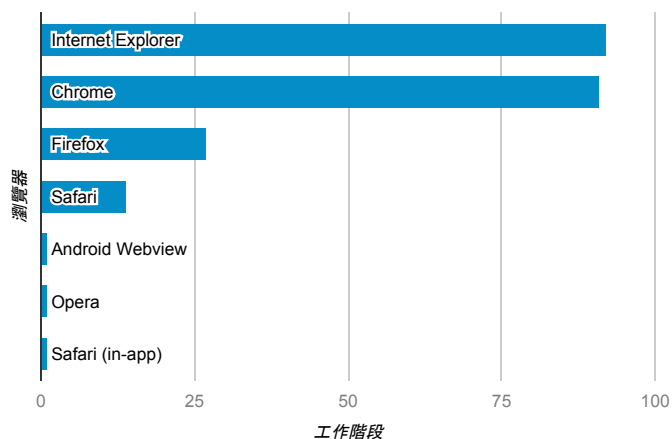

報表01_訪客

2017年7月17日 - 2017年7月23日

所有使用者
100.00% 個工作階段

平均造訪停留時間和單次造訪頁數

造訪地圖

跳出率和平均造訪停留時間

造訪 (依瀏覽器分組)

造訪和不重複訪客