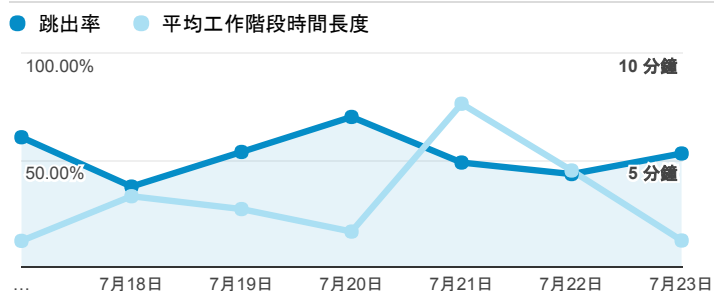

報表01_訪客

2017年7月17日 - 2017年7月23日

所有使用者
100.00% 個工作階段

平均造訪停留時間和單次造訪頁數

造訪地圖

跳出率和平均造訪停留時間

造訪 (依瀏覽器分組)

造訪和不重複訪客

造訪和新造訪率 (依行動裝置資訊分組)

造訪和新造訪

造訪 (依裝置類別分組)

■ desktop ■ mobile ■ tablet

造訪 (依語言分組)

語言	工作階段
zh-tw	214
en-us	5
ja	4
zh-cn	3
en-gb	1