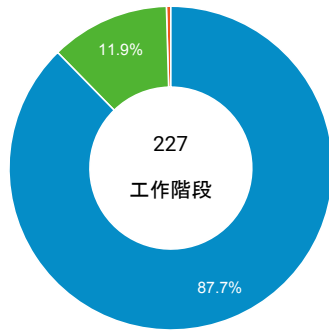

造訪和新造訪率 (依行動裝置資訊分組)

造訪和新造訪

造訪 (依裝置類別分組)

■ desktop ■ mobile ■ tablet

造訪 (依語言分組)

語言	工作階段
zh-tw	214
en-us	5
ja	4
zh-cn	3
en-gb	1