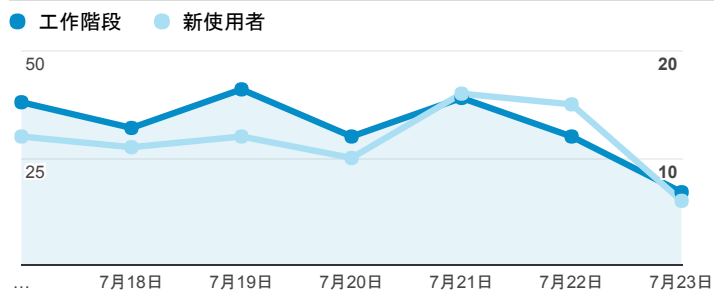

報表01_訪客

2017年7月17日 - 2017年7月23日

所有使用者
100.00% 個工作階段

平均造訪停留時間和單次造訪頁數

造訪地圖

跳出率和平均造訪停留時間

造訪 (依瀏覽器分組)

造訪和不重複訪客

造訪和新造訪率 (依行動裝置資訊分組)

造訪和新造訪

造訪 (依裝置類別分組)

■ desktop ■ mobile ■ tablet

造訪 (依語言分組)

語言	工作階段
zh-tw	214
en-us	5
ja	4
zh-cn	3
en-gb	1