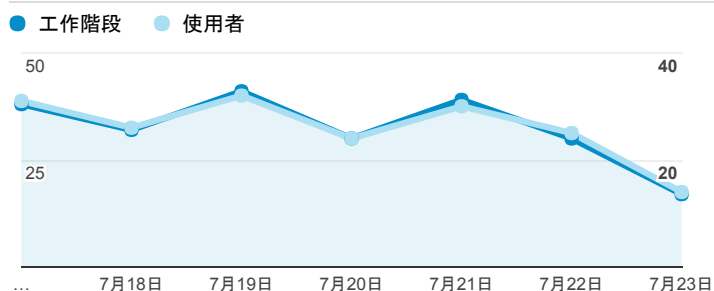

報表01_訪客

2017年7月17日 - 2017年7月23日

所有使用者
100.00% 個工作階段

平均造訪停留時間和單次造訪頁數

造訪地圖

跳出率和平均造訪停留時間

造訪 (依瀏覽器分組)

造訪和不重複訪客