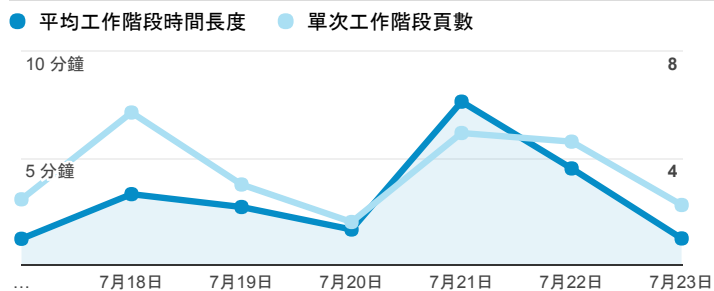

報表01_訪客

2017年7月17日 - 2017年7月23日

所有使用者
100.00% 個工作階段

平均造訪停留時間和單次造訪頁數

造訪地圖

跳出率和平均造訪停留時間

造訪 (依瀏覽器分組)

造訪和不重複訪客

造訪和新造訪率 (依行動裝置資訊分組)

造訪和新造訪

造訪 (依裝置類別分組)

■ desktop ■ mobile ■ tablet

造訪 (依語言分組)

語言	工作階段
zh-tw	214
en-us	5
ja	4
zh-cn	3
en-gb	1