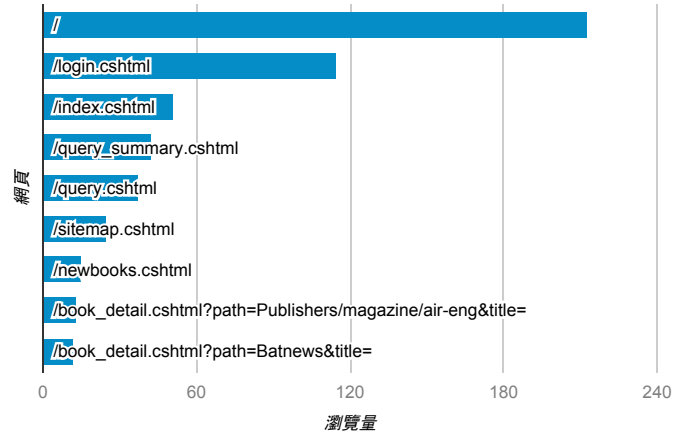

瀏覽量 (依網頁分組)

造訪和新造訪率 (依 關鍵字 分組)

關鍵字	工作階段	% 新工作階段
(not provided)	77	67.53%