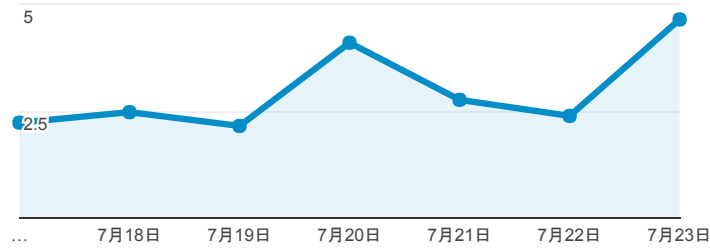

報表03\_內容

2017年7月17日 - 2017年7月23日

所有使用者  
100.00% 個工作階段

網頁載入平均需時 (秒)

● 平均網頁載入時間 (秒)

網頁載入平均需時 (秒)和瀏覽量 (依 網頁 分組)

網頁	平均網頁載入時間 (秒)	瀏覽量
/index.cshtml	6.38	51
/	4.28	213
/book_detail.cshtml?path=Publishers/magazine/air-eng/2013/201308&title=空中英語教室2013年8月號&bn=2013年	3.79	1
/query_summary.cshtml	3.16	42
/book_detail.cshtml?path=Publishers/ncltb/8/85/3781-3900/d3884&title=13樓的窗口	3.00	1
/book_detail.cshtml?path=Publishers/oj/cygs&title=兒童成語故事	3.00	1
/book_detail.cshtml?path=Publishers/magazine/air-eng/2013/201303&title=空中英語教室2013年3月號&bn=2013年	2.81	1
/book_detail.cshtml?path=/Chinatimes/chinatimes.ol/d/98/9812/981201/ONLINE/FOCUS&title=焦點新聞&bn=98/12/01+新聞	2.47	1
/book_detail.cshtml?path=books/air/tk551007&title=心理與教育統計學	2.40	1
/read.cshtml?path=Publishers/oj/cygs/all1.br&title=(全文閱讀+1)&bn=兒童成語故事	0.67	2

網頁載入平均需時 (秒) (依瀏覽器分組)

瀏覽器	平均網頁載入時間 (秒)
Firefox	4.86
Internet Explorer	2.69
Safari	2.35
Chrome	2.07

瀏覽量 (依網頁分組)

造訪和新造訪率 (依 關鍵字 分組)

關鍵字	工作階段	% 新工作階段
(not provided)	77	67.53%