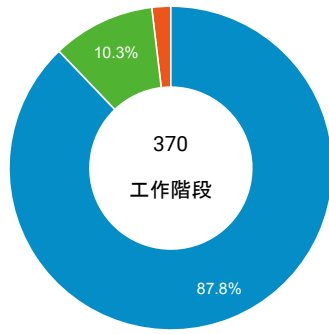

造訪 (依瀏覽器分組)

造訪和新造訪率 (依行動裝置資訊分組)

造訪 (依 裝置類別 分組)

■ desktop ■ mobile ■ tablet

造訪 (依語言分組)

語言	工作階段
zh-tw	352
en-us	15
zh-cn	2
ja-jp	1