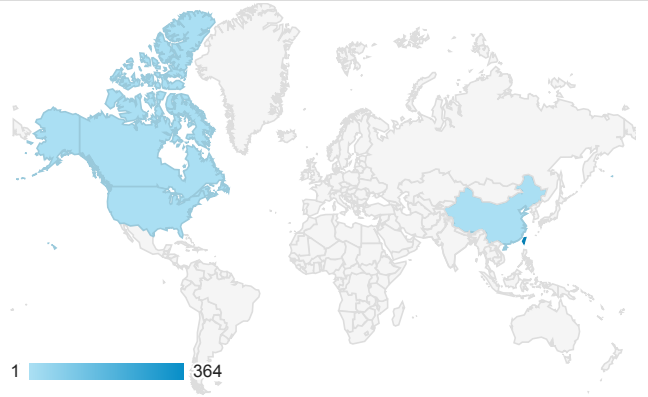

報表01_訪客

2017年7月24日 - 2017年7月30日

所有使用者
100.00% 個工作階段

平均造訪停留時間和單次造訪頁數

跳出率和平均造訪停留時間

造訪和不重複訪客

造訪和新造訪

造訪地圖