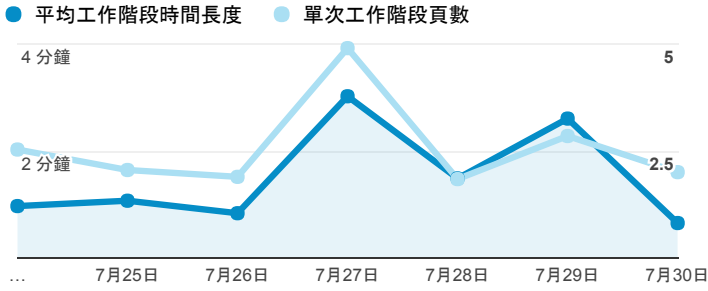

報表01_訪客

2017年7月24日 - 2017年7月30日

所有使用者
100.00% 個工作階段

平均造訪停留時間和單次造訪頁數

跳出率和平均造訪停留時間

造訪和不重複訪客

造訪和新造訪

造訪地圖

造訪 (依瀏覽器分組)

造訪和新造訪率 (依行動裝置資訊分組)

造訪 (依 裝置類別 分組)

■ desktop ■ mobile ■ tablet

造訪 (依語言分組)

語言	工作階段
zh-tw	352
en-us	15
zh-cn	2
ja-jp	1