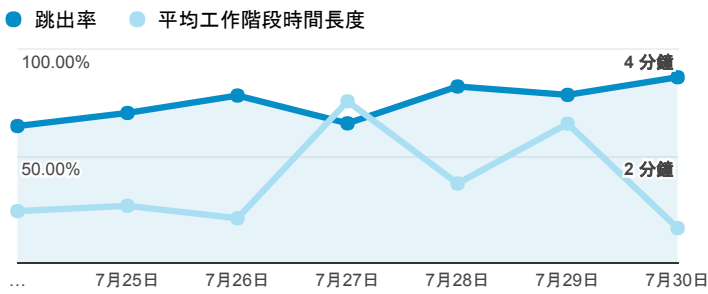

報表01_訪客

2017年7月24日 - 2017年7月30日

所有使用者
100.00% 個工作階段

平均造訪停留時間和單次造訪頁數

跳出率和平均造訪停留時間

造訪和不重複訪客

造訪和新造訪

造訪地圖

造訪 (依瀏覽器分組)

造訪和新造訪率 (依行動裝置資訊分組)

造訪 (依 裝置類別 分組)

■ desktop ■ mobile ■ tablet

造訪 (依語言分組)

語言	工作階段
zh-tw	352
en-us	15
zh-cn	2
ja-jp	1