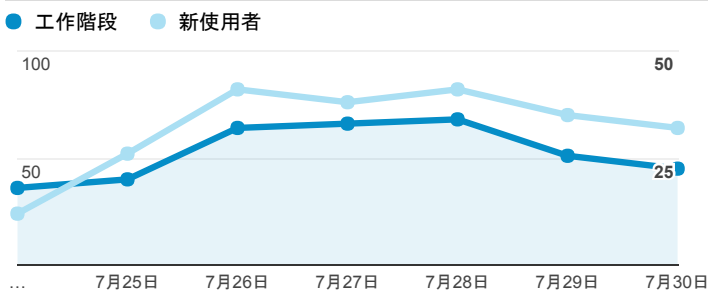

報表01_訪客

2017年7月24日 - 2017年7月30日

所有使用者
100.00% 個工作階段

平均造訪停留時間和單次造訪頁數

跳出率和平均造訪停留時間

造訪和不重複訪客

造訪和新造訪

造訪地圖

造訪 (依瀏覽器分組)

造訪和新造訪率 (依行動裝置資訊分組)

造訪 (依 裝置類別 分組)

■ desktop ■ mobile ■ tablet

造訪 (依語言分組)

語言	工作階段
zh-tw	352
en-us	15
zh-cn	2
ja-jp	1