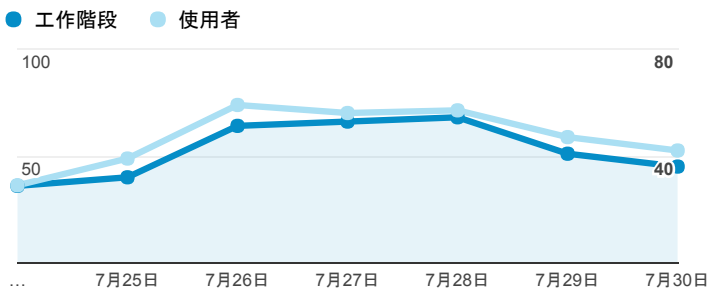

報表01_訪客

2017年7月24日 - 2017年7月30日

所有使用者
100.00% 個工作階段

平均造訪停留時間和單次造訪頁數

跳出率和平均造訪停留時間

造訪和不重複訪客

造訪和新造訪

造訪地圖

造訪 (依瀏覽器分組)

造訪和新造訪率 (依行動裝置資訊分組)

造訪 (依 裝置類別 分組)

■ desktop ■ mobile ■ tablet

造訪 (依語言分組)

語言	工作階段
zh-tw	352
en-us	15
zh-cn	2
ja-jp	1