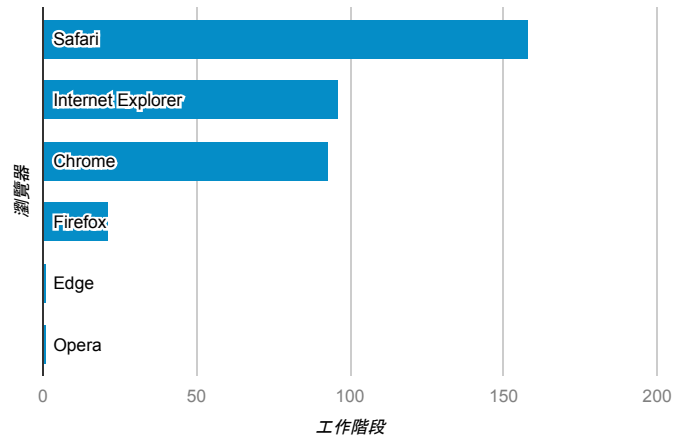

造訪 (依瀏覽器分組)