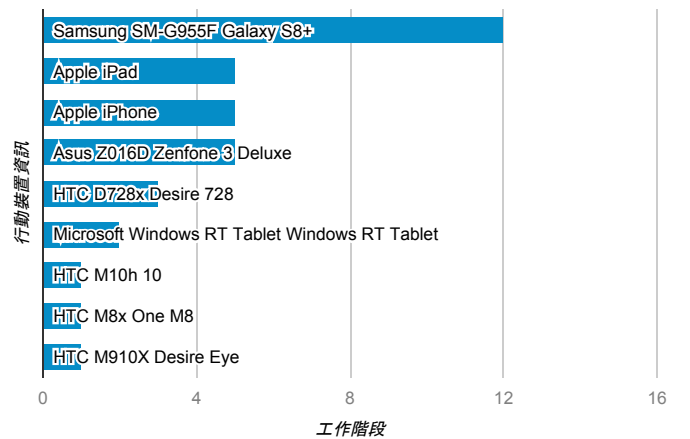

造訪和新造訪率 (依行動裝置資訊分組)