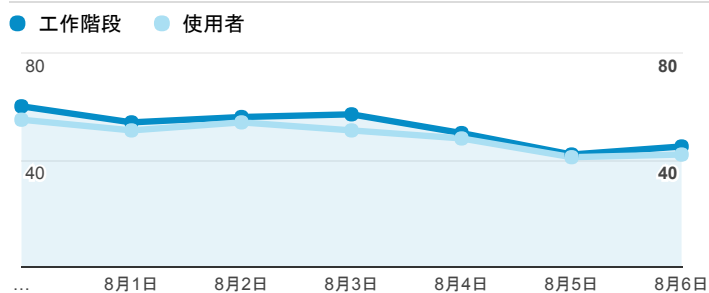

報表01_訪客

2017年7月31日 - 2017年8月6日

所有使用者
100.00% 個工作階段

平均造訪停留時間和單次造訪頁數

跳出率和平均造訪停留時間

造訪和不重複訪客

造訪和新造訪

造訪地圖

造訪 (依瀏覽器分組)

造訪和新造訪率 (依行動裝置資訊分組)