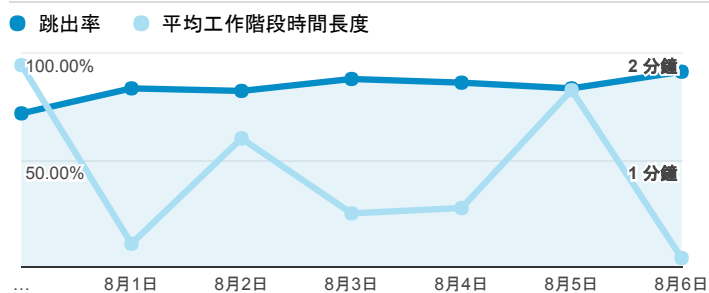

## 報表01\_訪客

2017年7月31日 - 2017年8月6日

所有使用者  
100.00% 個工作階段

### 平均造訪停留時間和單次造訪頁數

### 跳出率和平均造訪停留時間