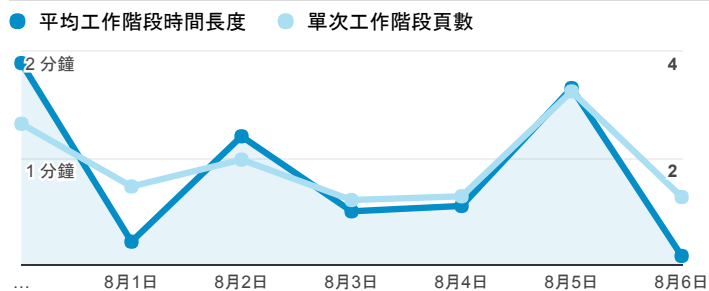

## 報表01\_訪客

2017年7月31日 - 2017年8月6日

所有使用者  
100.00% 個工作階段

### 平均造訪停留時間和單次造訪頁數

### 跳出率和平均造訪停留時間