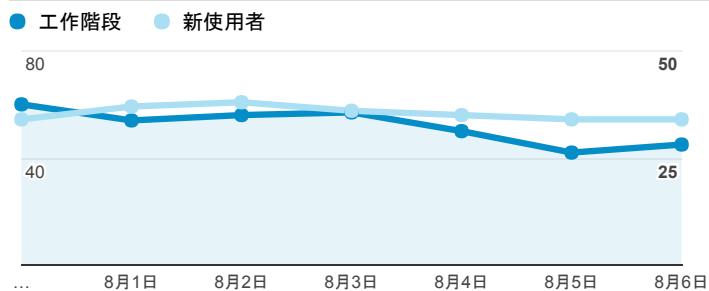

報表01_訪客

2017年7月31日 - 2017年8月6日

所有使用者
100.00% 個工作階段

平均造訪停留時間和單次造訪頁數

跳出率和平均造訪停留時間

造訪和不重複訪客

造訪和新造訪

造訪地圖

造訪 (依瀏覽器分組)

造訪和新造訪率 (依行動裝置資訊分組)