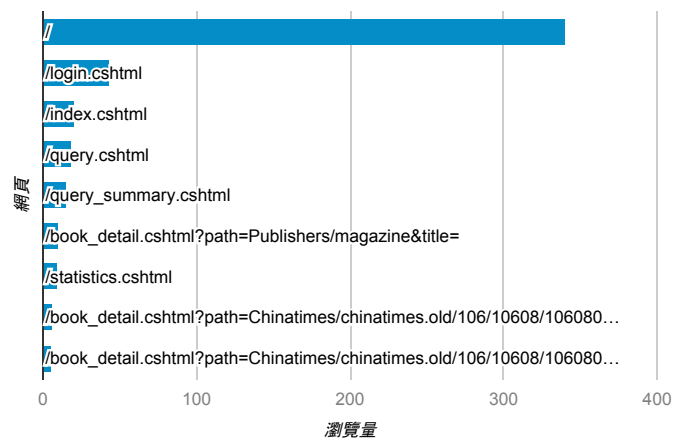

報表03\_內容

2017年7月31日 - 2017年8月6日

所有使用者  
100.00% 個工作階段

網頁載入平均需時 (秒)

網頁載入平均需時 (秒)和瀏覽量 (依 網頁 分組)

網頁	平均網頁載入時間 (秒)	瀏覽量
/	20.11	340
/index.cshtml	8.08	21
/query_summary.cshtml	3.99	16
/book_detail.cshtml?path=books/uni/social/58/tk588012&title=行政法入門	3.83	1
/book_detail.cshtml?path=Publishers/sj/sj494001&title=僕人：修道院的領導啟示錄&bn=商周出版社	3.50	1
/book_detail.cshtml?path=books/uni/social/58/tk588022&title=行政法	3.37	1
/book_detail.cshtml?path=Publishers/magazine/fl/2017/1050&title=非凡商業週刊1050&bn=2017年非凡周刊	3.28	1
/book_detail.cshtml?path=books/uni/apply/tk411015&title=識透生命真相：從生命本質徹底解套&bn=應用科學+++tk400000+tk400000)+(BM:+anderson+witch)	3.15	3
/book_detail.cshtml?path=Publishers/magazine/baseball/424&title=職業棒球+424	3.11	1
/book_detail.cshtml?path=Publishers/net/8/a079/b001&title=用心點亮世界+影響百年文明的視障者	3.06	3

網頁載入平均需時 (秒) (依瀏覽器分組)

瀏覽器	平均網頁載入時間 (秒)
Safari	31.51
Firefox	3.76
Chrome	3.19
Internet Explorer	1.44

瀏覽量 (依網頁分組)

造訪和新造訪率 (依 關鍵字 分組)

關鍵字	工作階段	% 新工作階段
(not provided)	46	63.04%