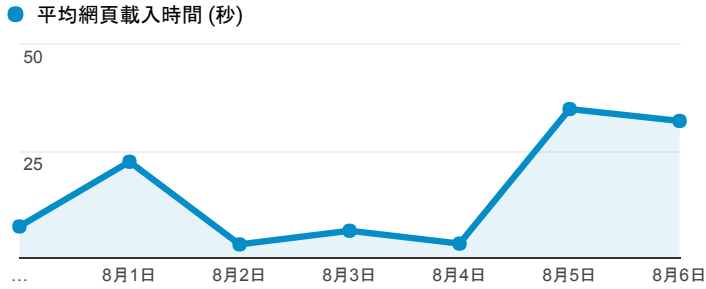

報表03\_內容

2017年7月31日 - 2017年8月6日

所有使用者  
100.00% 個工作階段

網頁載入平均需時 (秒)

網頁載入平均需時 (秒)和瀏覽量 (依 網頁 分組)

網頁	平均網頁載入時間 (秒)	瀏覽量
/	20.11	340
/index.cshtml	8.08	21
/query_summary.cshtml	3.99	16
/book_detail.cshtml?path=books/uni/social/58/tk588012&title=行政法入門	3.83	1
/book_detail.cshtml?path=Publishers/sj/sj494001&title=僕人：修道院的領導啟示錄&bn=商周出版社	3.50	1
/book_detail.cshtml?path=books/uni/social/58/tk588022&title=行政法	3.37	1
/book_detail.cshtml?path=Publishers/magazine/fl/2017/1050&title=非凡商業週刊1050&bn=2017年非凡周刊	3.28	1
/book_detail.cshtml?path=books/uni/apply/tk411015&title=識透生命真相：從生命本質徹底解套&bn=應用科學+++tk400000+tk400000)+(BM:+anderson+witch)	3.15	3
/book_detail.cshtml?path=Publishers/magazine/baseball/424&title=職業棒球+424	3.11	1
/book_detail.cshtml?path=Publishers/net/8/a079/b001&title=用心點亮世界+影響百年文明的視障者	3.06	3

網頁載入平均需時 (秒) (依瀏覽器分組)

瀏覽器	平均網頁載入時間 (秒)
Safari	31.51
Firefox	3.76
Chrome	3.19
Internet Explorer	1.44

瀏覽量 (依網頁分組)

造訪和新造訪率 (依 關鍵字 分組)

關鍵字	工作階段	% 新工作階段
(not provided)	46	63.04%