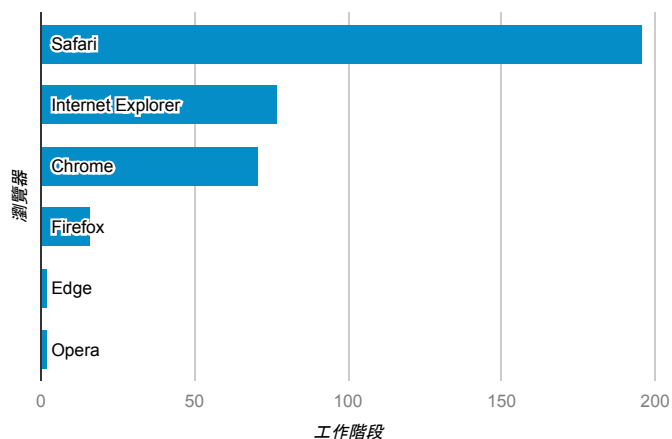

報表01_訪客

2017年8月7日 - 2017年8月13日

所有使用者
100.00% 個工作階段

平均造訪停留時間和單次造訪頁數

造訪地圖

跳出率和平均造訪停留時間

造訪 (依瀏覽器分組)

造訪和不重複訪客