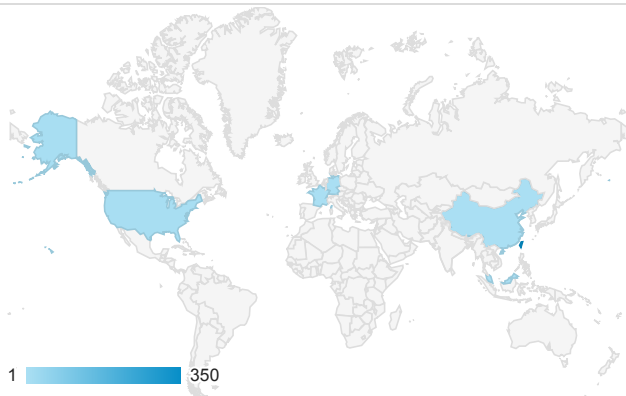

報表01_訪客

2017年8月7日 - 2017年8月13日

所有使用者
100.00% 個工作階段

平均造訪停留時間和單次造訪頁數

造訪地圖

跳出率和平均造訪停留時間

造訪 (依瀏覽器分組)

造訪和不重複訪客