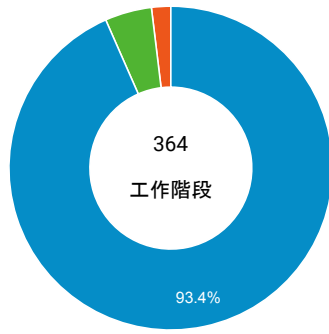

造訪和新造訪率 (依行動裝置資訊分組)

造訪和新造訪

造訪 (依 裝置類別 分組)

■ desktop ■ mobile ■ tablet

造訪 (依語言分組)

語言	工作階段
zh-tw	351
en-us	6
c	2
zh-cn	2
de-de	1
fr-fr	1
ja	1