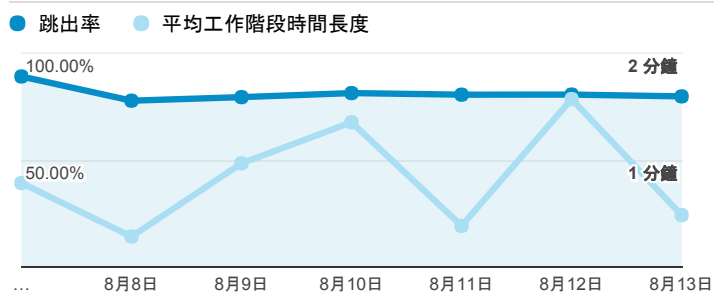

報表01_訪客

2017年8月7日 - 2017年8月13日

所有使用者
100.00% 個工作階段

平均造訪停留時間和單次造訪頁數

造訪地圖

跳出率和平均造訪停留時間

造訪 (依瀏覽器分組)

造訪和不重複訪客