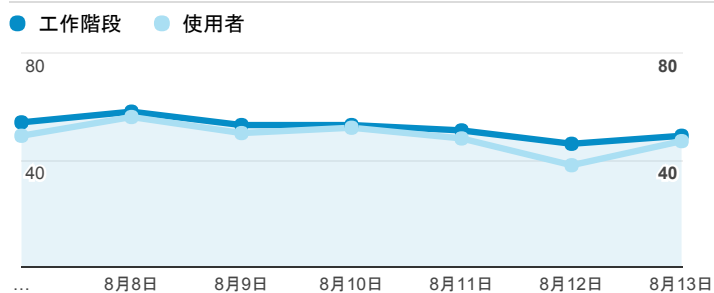

報表01_訪客

2017年8月7日 - 2017年8月13日

所有使用者
100.00% 個工作階段

平均造訪停留時間和單次造訪頁數

造訪地圖

跳出率和平均造訪停留時間

造訪 (依瀏覽器分組)

造訪和不重複訪客