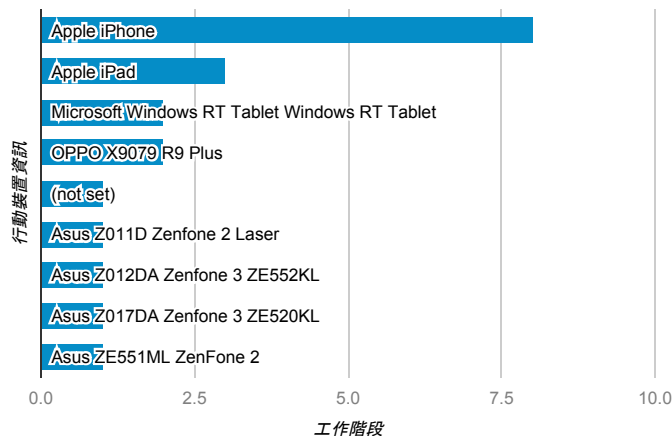

造訪和新造訪率 (依行動裝置資訊分組)