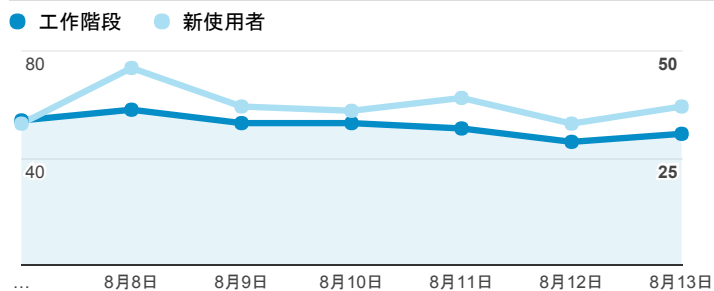

報表01_訪客

2017年8月7日 - 2017年8月13日

所有使用者
100.00% 個工作階段

平均造訪停留時間和單次造訪頁數

造訪地圖

跳出率和平均造訪停留時間

造訪 (依瀏覽器分組)

造訪和不重複訪客

造訪和新造訪率 (依行動裝置資訊分組)

造訪和新造訪