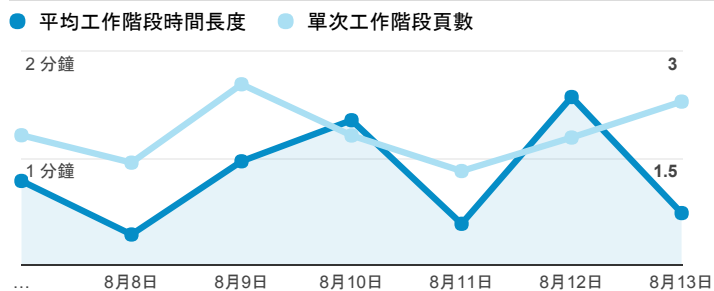

報表01_訪客

2017年8月7日 - 2017年8月13日

所有使用者
100.00% 個工作階段

平均造訪停留時間和單次造訪頁數

造訪地圖

跳出率和平均造訪停留時間

造訪 (依瀏覽器分組)

造訪和不重複訪客