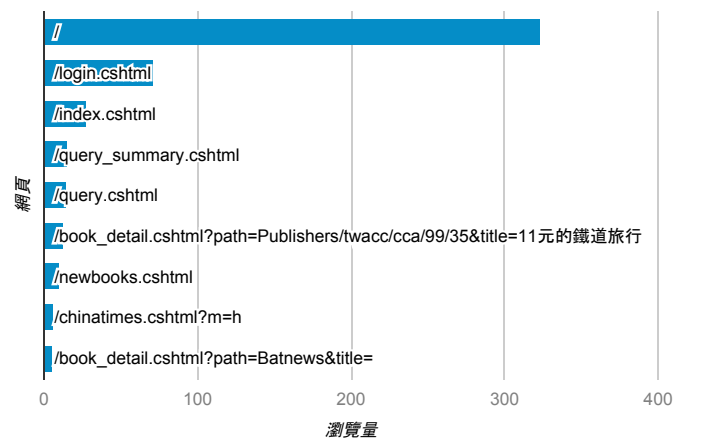

瀏覽量 (依網頁分組)

造訪和新造訪率 (依關鍵字分組)

關鍵字	工作階段	% 新工作階段
(not provided)	60	83.33%