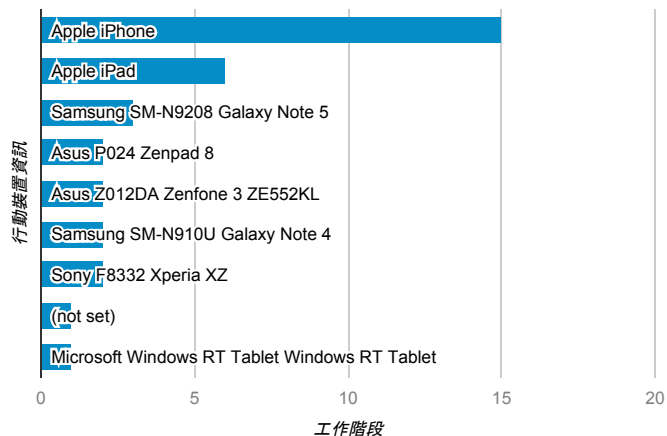

造訪和新造訪率 (依行動裝置資訊分組)