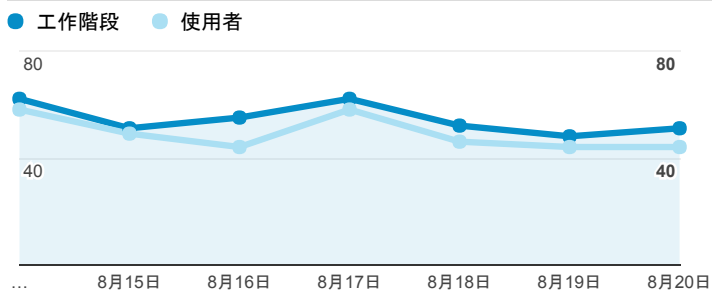

報表01_訪客

2017年8月14日 - 2017年8月20日

所有使用者
100.00% 個工作階段

平均造訪停留時間和單次造訪頁數

跳出率和平均造訪停留時間

造訪和不重複訪客

造訪和新造訪

造訪地圖

造訪 (依瀏覽器分組)

造訪和新造訪率 (依行動裝置資訊分組)

造訪 (依 裝置類別 分組)

■ desktop ■ mobile ■ tablet

造訪 (依語言分組)

語言	工作階段
zh-tw	371
en-us	7
zh-cn	3