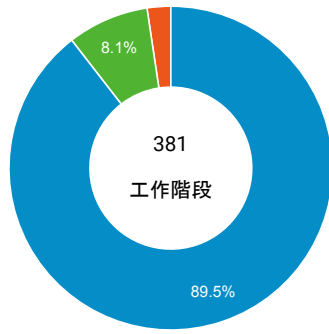

造訪 (依瀏覽器分組)

造訪和新造訪率 (依行動裝置資訊分組)

造訪 (依 裝置類別 分組)

■ desktop ■ mobile ■ tablet

造訪 (依語言分組)

語言	工作階段
zh-tw	371
en-us	7
zh-cn	3