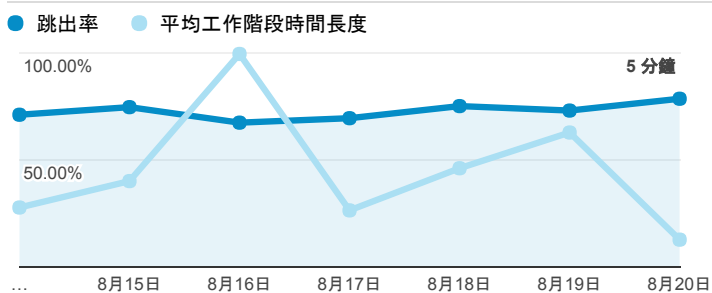

報表01_訪客

2017年8月14日 - 2017年8月20日

所有使用者
100.00% 個工作階段

平均造訪停留時間和單次造訪頁數

跳出率和平均造訪停留時間

造訪和不重複訪客

造訪和新造訪

造訪地圖

造訪 (依瀏覽器分組)

造訪和新造訪率 (依行動裝置資訊分組)

造訪 (依 裝置類別 分組)

■ desktop ■ mobile ■ tablet

造訪 (依語言分組)

語言	工作階段
zh-tw	371
en-us	7
zh-cn	3