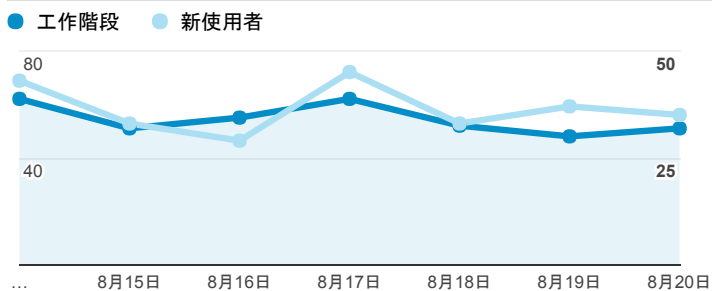

報表01_訪客

2017年8月14日 - 2017年8月20日

所有使用者
100.00% 個工作階段

平均造訪停留時間和單次造訪頁數

跳出率和平均造訪停留時間

造訪和不重複訪客

造訪和新造訪

造訪地圖

造訪 (依瀏覽器分組)

造訪和新造訪率 (依行動裝置資訊分組)

造訪 (依 裝置類別 分組)

■ desktop ■ mobile ■ tablet

造訪 (依語言分組)

語言	工作階段
zh-tw	371
en-us	7
zh-cn	3