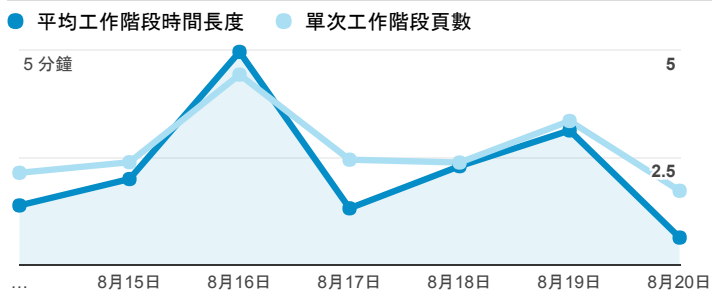

報表01_訪客

2017年8月14日 - 2017年8月20日

所有使用者
100.00% 個工作階段

平均造訪停留時間和單次造訪頁數

跳出率和平均造訪停留時間

造訪和不重複訪客

造訪和新造訪

造訪地圖

造訪 (依瀏覽器分組)

造訪和新造訪率 (依行動裝置資訊分組)

造訪 (依 裝置類別 分組)

■ desktop ■ mobile ■ tablet

造訪 (依語言分組)

語言	工作階段
zh-tw	371
en-us	7
zh-cn	3