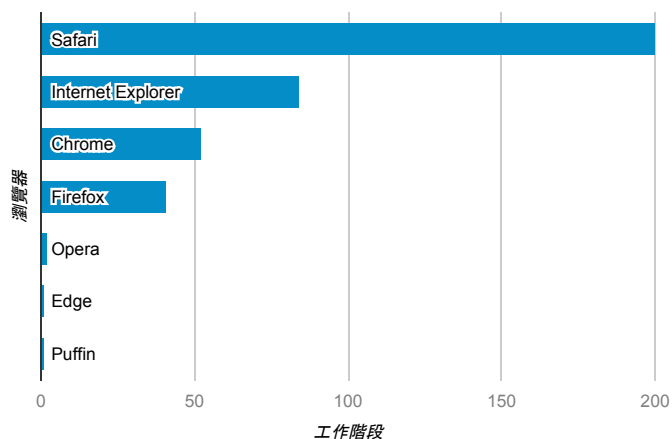

造訪 (依瀏覽器分組)