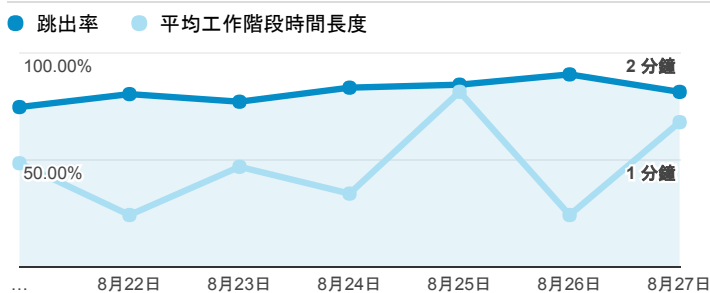

## 報表01\_訪客

2017年8月21日 - 2017年8月27日

所有使用者  
100.00% 個工作階段

### 平均造訪停留時間和單次造訪頁數

### 跳出率和平均造訪停留時間