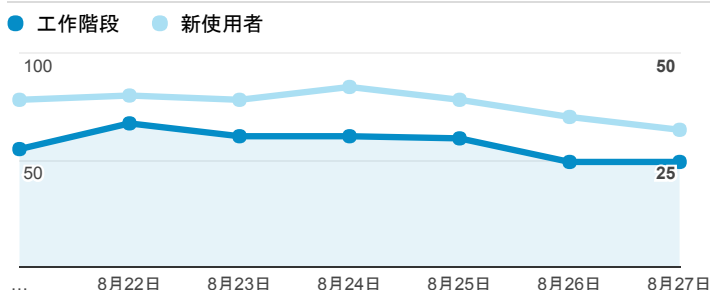

報表01_訪客

2017年8月21日 - 2017年8月27日

所有使用者
100.00% 個工作階段

平均造訪停留時間和單次造訪頁數

跳出率和平均造訪停留時間

造訪和不重複訪客

造訪和新造訪

造訪地圖

造訪 (依瀏覽器分組)

造訪和新造訪率 (依行動裝置資訊分組)