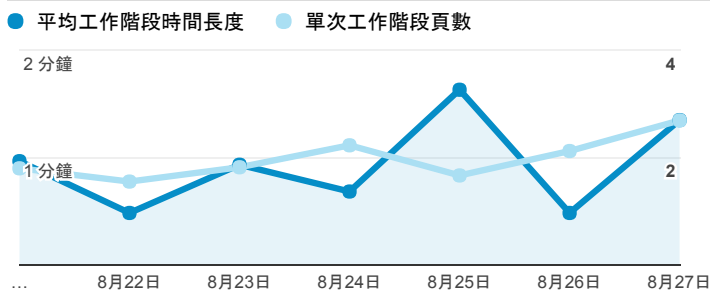

## 報表01\_訪客

2017年8月21日 - 2017年8月27日

所有使用者  
100.00% 個工作階段

### 平均造訪停留時間和單次造訪頁數

### 跳出率和平均造訪停留時間