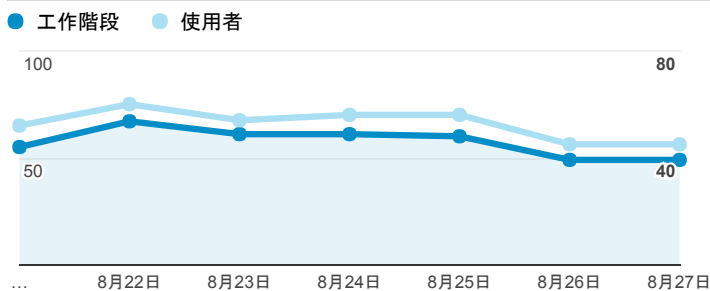

報表01_訪客

2017年8月21日 - 2017年8月27日

所有使用者
100.00% 個工作階段

平均造訪停留時間和單次造訪頁數

跳出率和平均造訪停留時間

造訪和不重複訪客

造訪和新造訪

造訪地圖

造訪 (依瀏覽器分組)

造訪和新造訪率 (依行動裝置資訊分組)