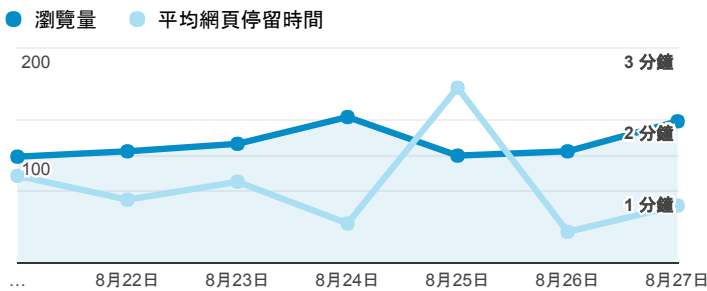

報表02_流量

2017年8月21日 - 2017年8月27日

所有使用者
100.00% 個工作階段

瀏覽量和平均網頁停留時間

瀏覽量和造訪

瀏覽量和不重複瀏覽量

造訪和瀏覽量 (依 來源/媒介 分組)

來源/媒介	工作階段	瀏覽量
(direct) / (none)	332	540
google / organic	63	221
163.13.224.71 / referral	1	1
163.13.226.30 / referral	1	2
blind.tpml.edu.tw / referral	1	2
crazy.molerat.net / referral	1	10
nlpi.edu.tw / referral	1	3
viis.ntl.edu.tw / referral	1	1
zh.wikipedia.org / referral	1	6

造訪和新造訪率 (依 服務供應商 分組)

服務供應商	工作階段	瀏覽量
taipei taiwan	308	540
kbro co. ltd.	16	25
chunghwa telecom data communication business group	9	55
imported inetnum object for moec	8	17
tamkang university	8	13
globalmobile	6	8
ministry of education computer center	5	5
(not set)	3	6
mobile business group	3	4
nbp	3	3