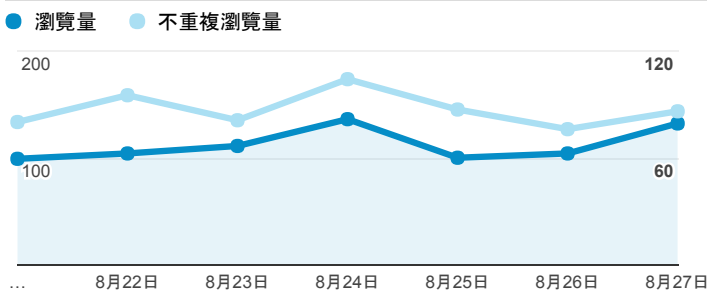

報表02_流量

2017年8月21日 - 2017年8月27日

所有使用者
100.00% 個工作階段

瀏覽量和平均網頁停留時間

瀏覽量和造訪

瀏覽量和不重複瀏覽量

造訪和瀏覽量 (依 來源/媒介 分組)

來源/媒介	工作階段	瀏覽量
(direct) / (none)	332	540
google / organic	63	221
163.13.224.71 / referral	1	1
163.13.226.30 / referral	1	2
blind.tpml.edu.tw / referral	1	2
crazy.molerat.net / referral	1	10
nlpi.edu.tw / referral	1	3
viis.ntl.edu.tw / referral	1	1
zh.wikipedia.org / referral	1	6

造訪和新造訪率 (依 服務供應商 分組)

服務供應商	工作階段	瀏覽量
taipei taiwan	308	540
kbro co. ltd.	16	25
chunghwa telecom data communication business group	9	55
imported inetnum object for moec	8	17
tamkang university	8	13
globalmobile	6	8
ministry of education computer center	5	5
(not set)	3	6
mobile business group	3	4
nbp	3	3