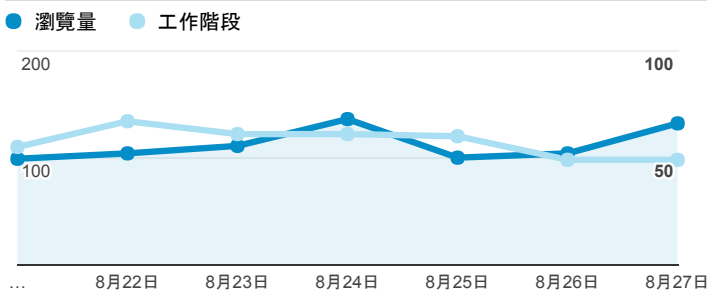

報表02_流量

2017年8月21日 - 2017年8月27日

所有使用者
100.00% 個工作階段

瀏覽量和平均網頁停留時間

瀏覽量和造訪

瀏覽量和不重複瀏覽量

造訪和瀏覽量 (依 來源/媒介 分組)

來源/媒介	工作階段	瀏覽量
(direct) / (none)	332	540
google / organic	63	221
163.13.224.71 / referral	1	1
163.13.226.30 / referral	1	2
blind.tpml.edu.tw / referral	1	2
crazy.molerat.net / referral	1	10
nlpi.edu.tw / referral	1	3
viis.ntl.edu.tw / referral	1	1
zh.wikipedia.org / referral	1	6

造訪和新造訪率 (依 服務供應商 分組)

服務供應商	工作階段	瀏覽量
taipei taiwan	308	540
kbro co. ltd.	16	25
chunghwa telecom data communication business group	9	55
imported inetnum object for moec	8	17
tamkang university	8	13
globalmobile	6	8
ministry of education computer center	5	5
(not set)	3	6
mobile business group	3	4
nbp	3	3