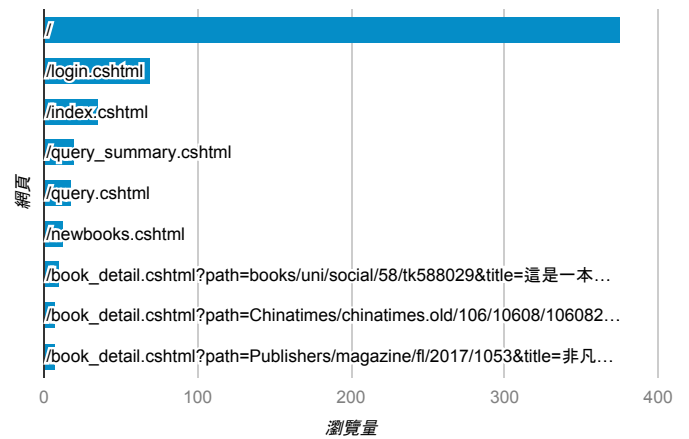

瀏覽量 (依網頁分組)

造訪和新造訪率 (依 關鍵字 分組)

關鍵字	工作階段	% 新工作階段
(not provided)	63	74.60%