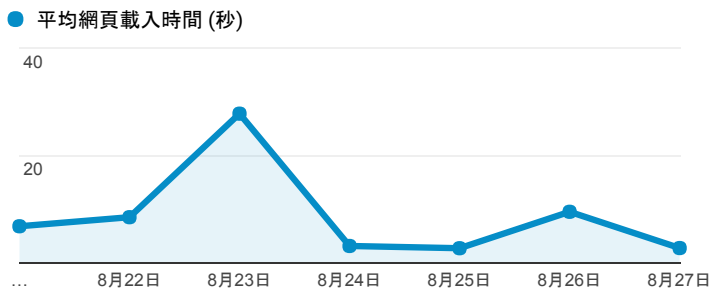

報表03_內容

2017年8月21日 - 2017年8月27日

所有使用者
100.00% 個工作階段

網頁載入平均需時 (秒)

網頁載入平均需時 (秒)和瀏覽量 (依 網頁 分組)

網頁	平均網頁載入時間 (秒)	瀏覽量
/rank.cshtml?ma=p	73.35	1
/rank.cshtml	19.44	1
/read.cshtml?path=Chinatimes/chinatimes.old/106/10608/1060821/ONLINE/LIFE/C06821000332.txt&title=天鴿夾帶大雨+直撲南台灣！今晚至明日+影響最劇&bn=生活新知	17.77	1
/	12.72	375
/query_summary.cshtml	5.93	20
/book_detail.cshtml?path=Publishers/net/8/a074/b001&title=你的名字	4.76	2
/newbooks.cshtml	3.61	12
/book_detail.cshtml?path=books/uni/social/58/tk585036&title=刑法綜覽	3.44	1
/book_detail.cshtml?path=Publishers/ys/ys177018&title=窗子與鏡子—36則學習與創造卓越的故事&bn=圓神出版社圖書	3.43	1
/index.cshtml	3.39	35

網頁載入平均需時 (秒) (依瀏覽器分組)

瀏覽器	平均網頁載入時間 (秒)
Safari	20.96
Internet Explorer	4.17
Firefox	3.55
Chrome	1.68