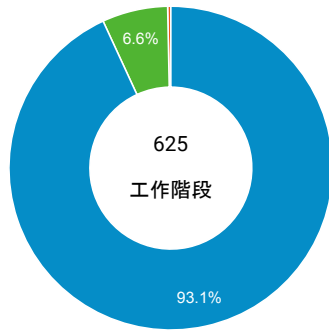

報表01_訪客

2017年8月28日 - 2017年9月3日

所有使用者
100.00% 個工作階段

平均造訪停留時間和單次造訪頁數

造訪地圖

跳出率和平均造訪停留時間

造訪 (依瀏覽器分組)

造訪和不重複訪客

造訪和新造訪率 (依行動裝置資訊分組)

造訪 (依 裝置類別 分組)

■ desktop ■ mobile ■ tablet

造訪 (依語言分組)

語言	工作階段
zh-tw	423
en-us	198
ja	2
zh-cn	2