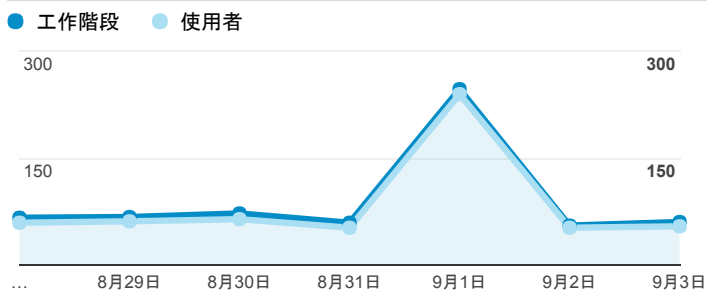

報表01_訪客

2017年8月28日 - 2017年9月3日

所有使用者
100.00% 個工作階段

平均造訪停留時間和單次造訪頁數

造訪地圖

跳出率和平均造訪停留時間

造訪 (依瀏覽器分組)

造訪和不重複訪客