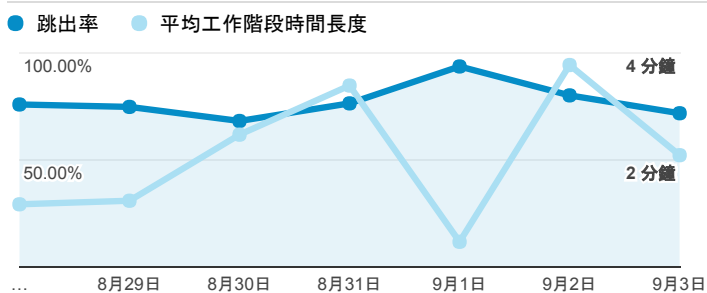

報表01_訪客

2017年8月28日 - 2017年9月3日

所有使用者
100.00% 個工作階段

平均造訪停留時間和單次造訪頁數

造訪地圖

跳出率和平均造訪停留時間

造訪 (依瀏覽器分組)

造訪和不重複訪客