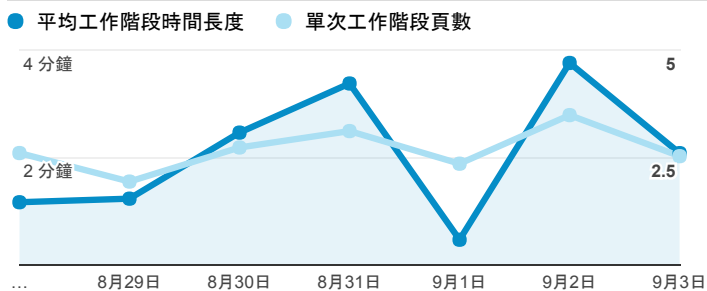

報表01_訪客

2017年8月28日 - 2017年9月3日

所有使用者
100.00% 個工作階段

平均造訪停留時間和單次造訪頁數

造訪地圖

跳出率和平均造訪停留時間

造訪 (依瀏覽器分組)

造訪和不重複訪客

造訪和新造訪率 (依行動裝置資訊分組)

造訪 (依 裝置類別 分組)

■ desktop ■ mobile ■ tablet

造訪 (依語言分組)

語言	工作階段
zh-tw	423
en-us	198
ja	2
zh-cn	2