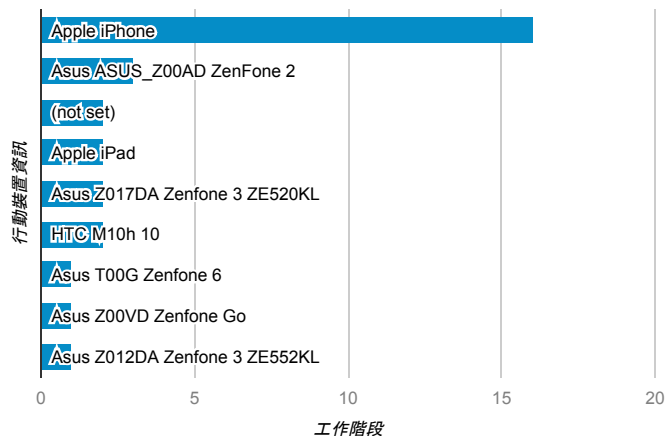

造訪和新造訪率 (依行動裝置資訊分組)