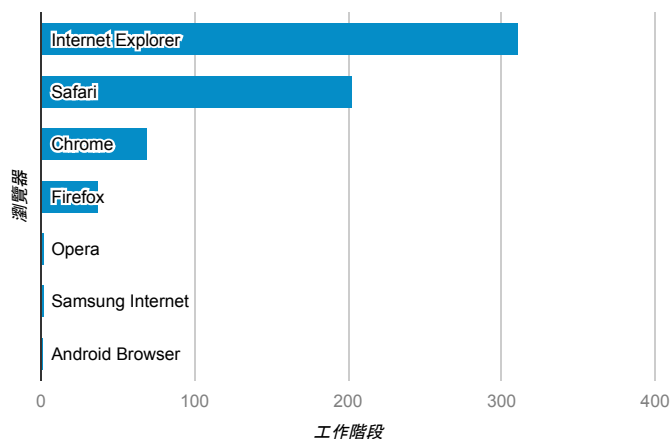

報表01_訪客

2017年8月28日 - 2017年9月3日

所有使用者
100.00% 個工作階段

平均造訪停留時間和單次造訪頁數

造訪地圖

跳出率和平均造訪停留時間

造訪 (依瀏覽器分組)

造訪和不重複訪客