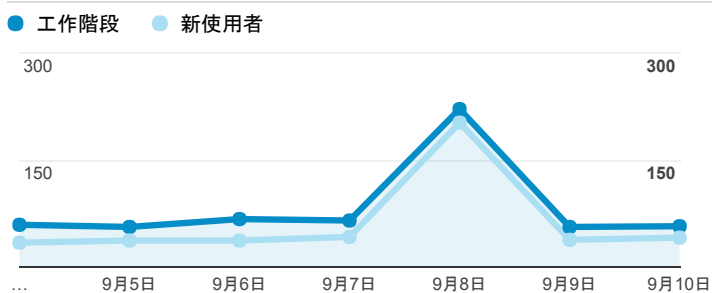

報表01_訪客

2017年9月4日 - 2017年9月10日

所有使用者
100.00% 個工作階段

平均造訪停留時間和單次造訪頁數

跳出率和平均造訪停留時間

造訪和不重複訪客

造訪和新造訪

造訪地圖