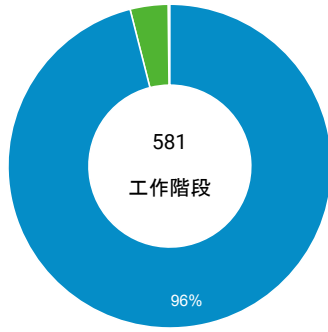

造訪 (依瀏覽器分組)

造訪和新造訪率 (依行動裝置資訊分組)

造訪 (依 裝置類別 分組)

■ desktop ■ mobile ■ tablet

造訪 (依語言分組)

語言	工作階段
zh-tw	402
en-us	171
zh-cn	4
c	1
ja	1
ja-jp	1
ko	1