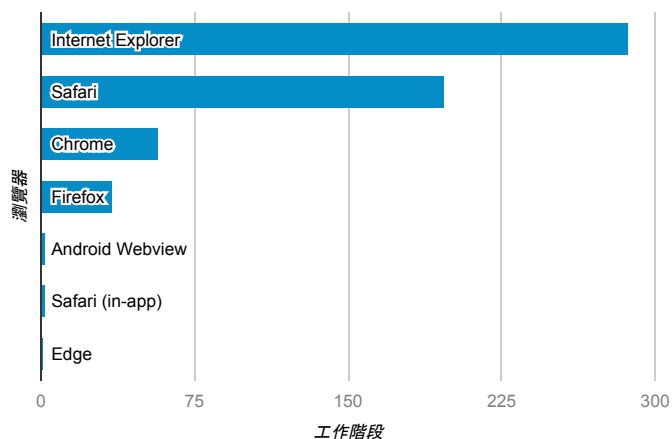

造訪 (依瀏覽器分組)