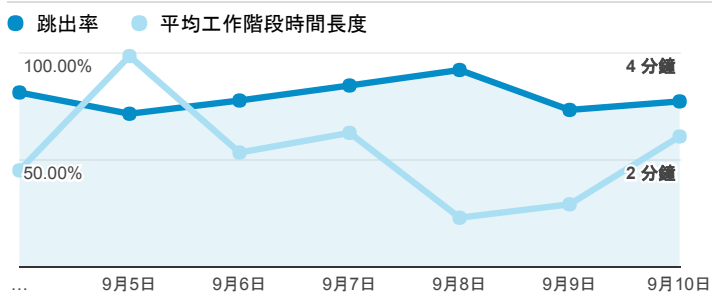

報表01_訪客

2017年9月4日 - 2017年9月10日

所有使用者
100.00% 個工作階段

平均造訪停留時間和單次造訪頁數

跳出率和平均造訪停留時間

造訪和不重複訪客

造訪和新造訪

造訪地圖

造訪 (依瀏覽器分組)

造訪和新造訪率 (依行動裝置資訊分組)

造訪 (依 裝置類別 分組)

■ desktop ■ mobile ■ tablet

造訪 (依語言分組)

語言	工作階段
zh-tw	402
en-us	171
zh-cn	4
c	1
ja	1
ja-jp	1
ko	1