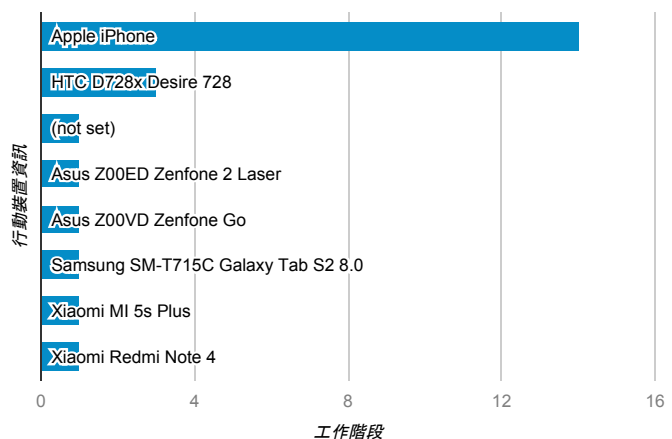

造訪和新造訪率 (依行動裝置資訊分組)