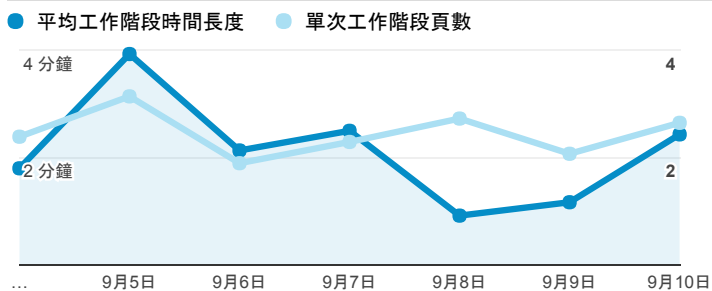

報表01_訪客

2017年9月4日 - 2017年9月10日

所有使用者
100.00% 個工作階段

平均造訪停留時間和單次造訪頁數

跳出率和平均造訪停留時間

造訪和不重複訪客

造訪和新造訪

造訪地圖

造訪 (依瀏覽器分組)

造訪和新造訪率 (依行動裝置資訊分組)

造訪 (依 裝置類別 分組)

■ desktop ■ mobile ■ tablet

造訪 (依語言分組)

語言	工作階段
zh-tw	402
en-us	171
zh-cn	4
c	1
ja	1
ja-jp	1
ko	1