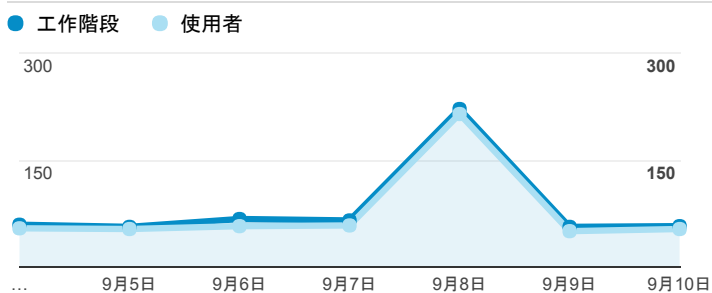

報表01_訪客

2017年9月4日 - 2017年9月10日

所有使用者
100.00% 個工作階段

平均造訪停留時間和單次造訪頁數

跳出率和平均造訪停留時間

造訪和不重複訪客

造訪和新造訪

造訪地圖