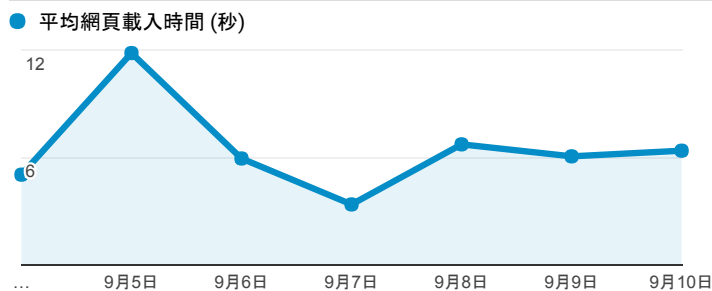

報表03_內容

2017年9月4日 - 2017年9月10日

所有使用者
100.00% 個工作階段

網頁載入平均需時 (秒)

網頁載入平均需時 (秒)和瀏覽量 (依 網頁 分組)

網頁	平均網頁載入時間 (秒)	瀏覽量
/	13.37	451
/query.cshtml/"Ablproberu0009BF=	12.64	1
/bookmark_read.cshtml	12.61	7
/login.cshtml/blproberu000952	10.72	1
/newpublish.cshtml?page=1"Ablproberu0001B1	9.04	1
/index.cshtml	6.11	43
/contact.cshtml/blproberu000AC6	5.52	1
/book_detail.cshtml?path=Publishers/net/4/a017/b001&title=移民台南+魚夫手繪幸福小食日誌	4.67	1
/query_summary.cshtml	4.56	62
/book_detail.cshtml?path=books/uni/social/55/tk550026&title=基礎經濟學	4.28	4

網頁載入平均需時 (秒) (依瀏覽器分組)

瀏覽器	平均網頁載入時間 (秒)
Safari	23.91
Firefox	6.16
Chrome	3.36
Internet Explorer	2.61

瀏覽量 (依網頁分組)

造訪和新造訪率 (依 關鍵字 分組)

關鍵字	工作階段	% 新工作階段
(not provided)	63	74.60%