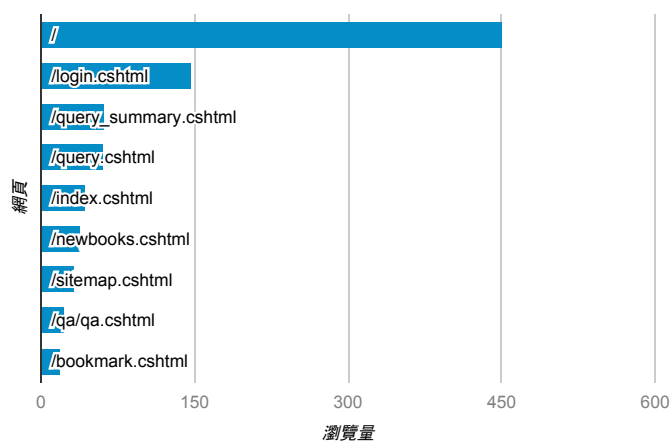

報表03_內容

2017年9月4日 - 2017年9月10日

所有使用者
100.00% 個工作階段

網頁載入平均需時 (秒)

網頁載入平均需時 (秒)和瀏覽量 (依 網頁 分組)

網頁	平均網頁載入時間 (秒)	瀏覽量
/	13.37	451
/query.cshtml/"Ablproberu0009BF=	12.64	1
/bookmark_read.cshtml	12.61	7
/login.cshtml/blproberu000952	10.72	1
/newpublish.cshtml?page=1"Ablproberu0001B1	9.04	1
/index.cshtml	6.11	43
/contact.cshtml/blproberu000AC6	5.52	1
/book_detail.cshtml?path=Publishers/net/4/a017/b001&title=移民台南+魚夫手繪幸福小食日誌	4.67	1
/query_summary.cshtml	4.56	62
/book_detail.cshtml?path=books/uni/social/55/tk550026&title=基礎經濟學	4.28	4

網頁載入平均需時 (秒) (依瀏覽器分組)

瀏覽器	平均網頁載入時間 (秒)
Safari	23.91
Firefox	6.16
Chrome	3.36
Internet Explorer	2.61

瀏覽量 (依網頁分組)

造訪和新造訪率 (依 關鍵字 分組)

關鍵字	工作階段	% 新工作階段
(not provided)	63	74.60%