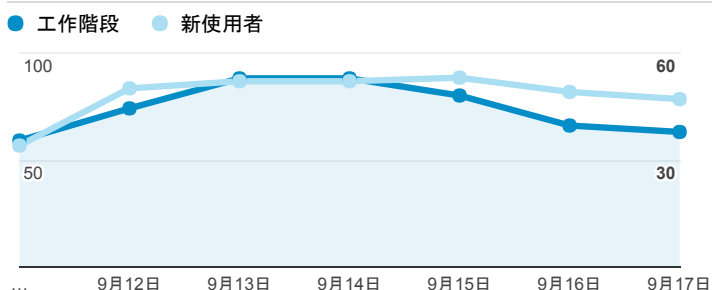

報表01_訪客

2017年9月11日 - 2017年9月17日

所有使用者
100.00% 個工作階段

平均造訪停留時間和單次造訪頁數

跳出率和平均造訪停留時間

造訪和不重複訪客

造訪和新造訪

造訪地圖

造訪 (依瀏覽器分組)

造訪和新造訪率 (依行動裝置資訊分組)