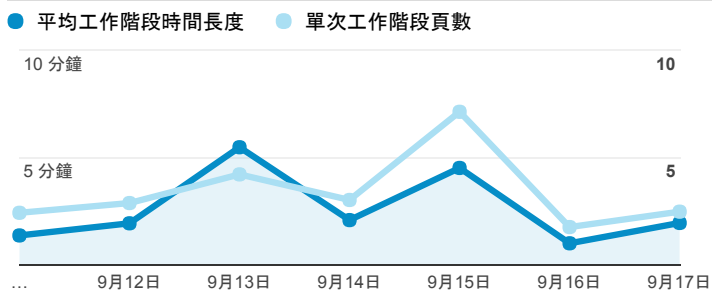

## 報表01\_訪客

2017年9月11日 - 2017年9月17日

所有使用者  
100.00% 個工作階段

### 平均造訪停留時間和單次造訪頁數

### 跳出率和平均造訪停留時間