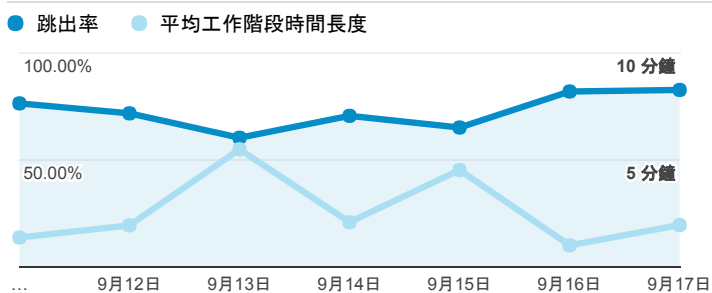

## 報表01\_訪客

2017年9月11日 - 2017年9月17日

所有使用者  
100.00% 個工作階段

### 平均造訪停留時間和單次造訪頁數

### 跳出率和平均造訪停留時間