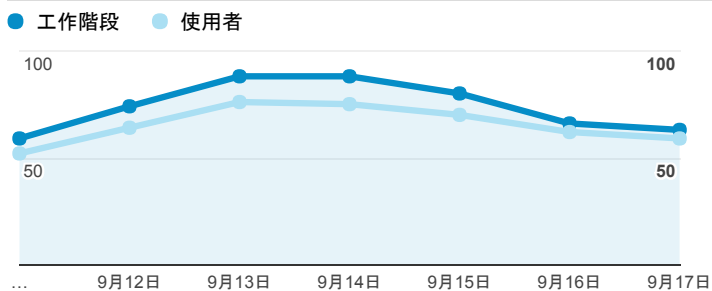

報表01_訪客

2017年9月11日 - 2017年9月17日

所有使用者
100.00% 個工作階段

平均造訪停留時間和單次造訪頁數

跳出率和平均造訪停留時間

造訪和不重複訪客

造訪和新造訪

造訪地圖

造訪 (依瀏覽器分組)

造訪和新造訪率 (依行動裝置資訊分組)