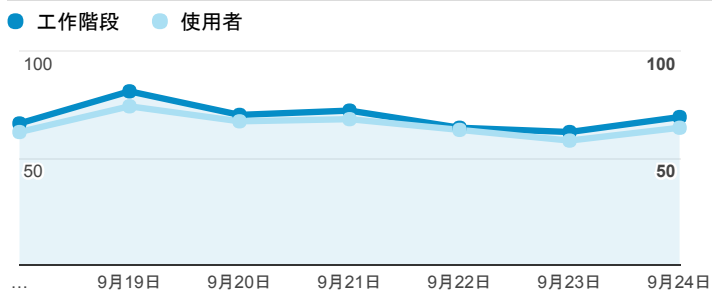

報表01_訪客

2017年9月18日 - 2017年9月24日

所有使用者
100.00% 個工作階段

平均造訪停留時間和單次造訪頁數

跳出率和平均造訪停留時間

造訪和不重複訪客

造訪和新造訪

造訪地圖

造訪 (依瀏覽器分組)

造訪和新造訪率 (依行動裝置資訊分組)

造訪 (依 裝置類別 分組)

■ desktop ■ mobile ■ tablet

造訪 (依語言分組)

語言	工作階段
zh-tw	463
en-us	12
en-ie	1
es	1
fr-fr	1
ja	1
ja-jp	1
ko	1
ru	1
vi	1