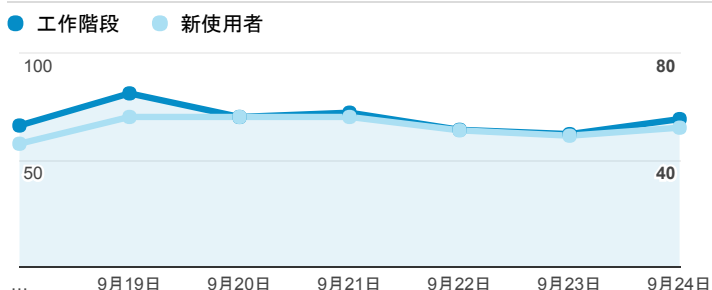

報表01_訪客

2017年9月18日 - 2017年9月24日

所有使用者
100.00% 個工作階段

平均造訪停留時間和單次造訪頁數

跳出率和平均造訪停留時間

造訪和不重複訪客

造訪和新造訪

造訪地圖

造訪 (依瀏覽器分組)

造訪和新造訪率 (依行動裝置資訊分組)

造訪 (依 裝置類別 分組)

■ desktop ■ mobile ■ tablet

造訪 (依語言分組)

語言	工作階段
zh-tw	463
en-us	12
en-ie	1
es	1
fr-fr	1
ja	1
ja-jp	1
ko	1
ru	1
vi	1