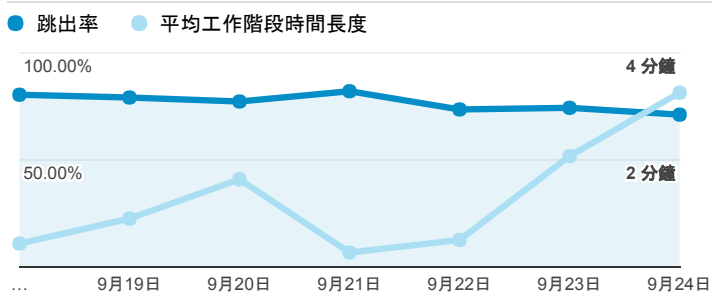

報表01_訪客

2017年9月18日 - 2017年9月24日

所有使用者
100.00% 個工作階段

平均造訪停留時間和單次造訪頁數

跳出率和平均造訪停留時間

造訪和不重複訪客

造訪和新造訪

造訪地圖

造訪 (依瀏覽器分組)

造訪和新造訪率 (依行動裝置資訊分組)

造訪 (依 裝置類別 分組)

■ desktop ■ mobile ■ tablet

造訪 (依語言分組)

語言	工作階段
zh-tw	463
en-us	12
en-ie	1
es	1
fr-fr	1
ja	1
ja-jp	1
ko	1
ru	1
vi	1