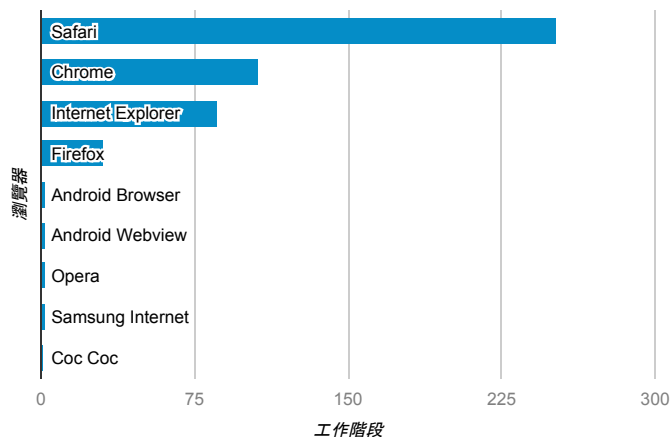

造訪 (依瀏覽器分組)