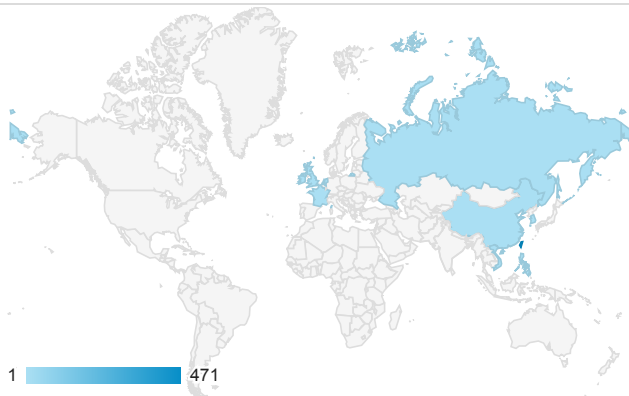

報表01_訪客

2017年9月18日 - 2017年9月24日

所有使用者
100.00% 個工作階段

平均造訪停留時間和單次造訪頁數

跳出率和平均造訪停留時間

造訪和不重複訪客

造訪和新造訪

造訪地圖