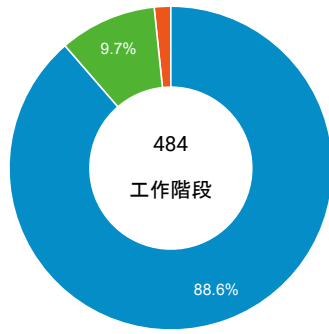

造訪 (依瀏覽器分組)

造訪和新造訪率 (依行動裝置資訊分組)

造訪 (依 裝置類別 分組)

■ desktop ■ mobile ■ tablet

造訪 (依語言分組)

語言	工作階段
zh-tw	463
en-us	12
en-ie	1
es	1
fr-fr	1
ja	1
ja-jp	1
ko	1
ru	1
vi	1