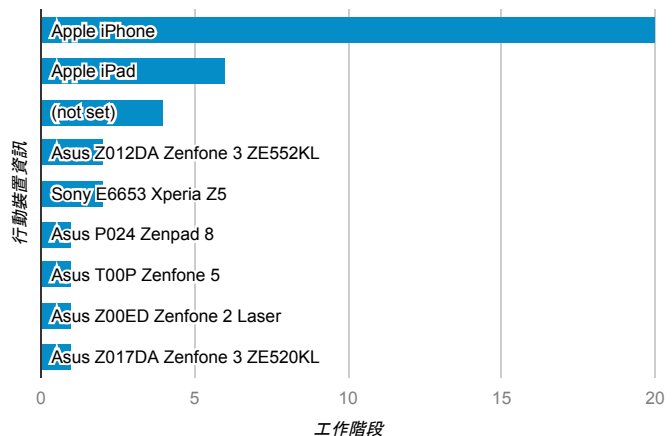

造訪和新造訪率 (依行動裝置資訊分組)