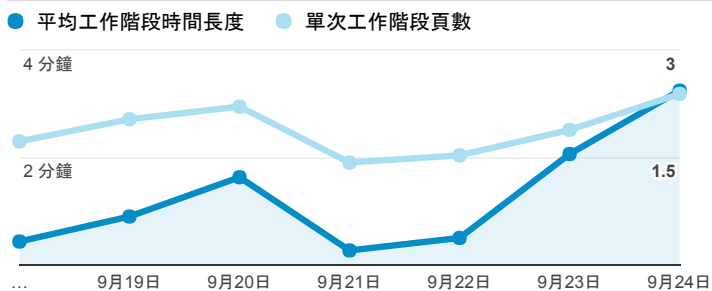

報表01_訪客

2017年9月18日 - 2017年9月24日

所有使用者
100.00% 個工作階段

平均造訪停留時間和單次造訪頁數

跳出率和平均造訪停留時間

造訪和不重複訪客

造訪和新造訪

造訪地圖

造訪 (依瀏覽器分組)

造訪和新造訪率 (依行動裝置資訊分組)

造訪 (依 裝置類別 分組)

■ desktop ■ mobile ■ tablet

造訪 (依語言分組)

語言	工作階段
zh-tw	463
en-us	12
en-ie	1
es	1
fr-fr	1
ja	1
ja-jp	1
ko	1
ru	1
vi	1