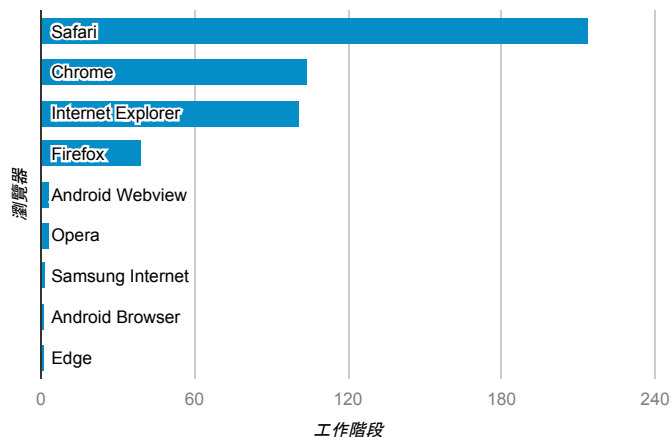

造訪 (依瀏覽器分組)