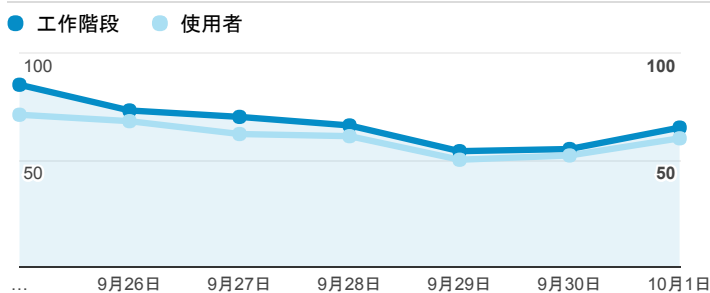

報表01_訪客

2017年9月25日 - 2017年10月1日

所有使用者
100.00% 個工作階段

平均造訪停留時間和單次造訪頁數

跳出率和平均造訪停留時間

造訪和不重複訪客

造訪和新造訪

造訪地圖

造訪 (依瀏覽器分組)

造訪和新造訪率 (依行動裝置資訊分組)

造訪 (依裝置類別分組)

■ desktop ■ mobile ■ tablet

造訪 (依語言分組)

語言	工作階段
zh-tw	458
en-us	6
zh-cn	2
ja	1
pt-pt	1