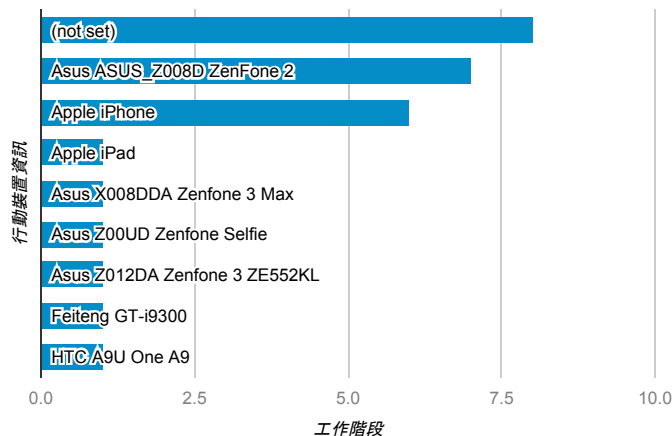

造訪和新造訪率 (依行動裝置資訊分組)