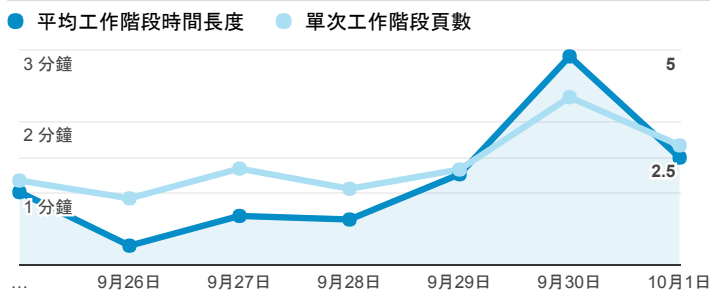

報表01_訪客

2017年9月25日 - 2017年10月1日

所有使用者
100.00% 個工作階段

平均造訪停留時間和單次造訪頁數

跳出率和平均造訪停留時間

造訪和不重複訪客

造訪和新造訪

造訪地圖

造訪 (依瀏覽器分組)

造訪和新造訪率 (依行動裝置資訊分組)

造訪 (依裝置類別分組)

■ desktop ■ mobile ■ tablet

造訪 (依語言分組)

語言	工作階段
zh-tw	458
en-us	6
zh-cn	2
ja	1
pt-pt	1