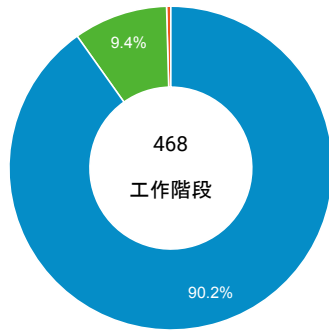

造訪 (依瀏覽器分組)

造訪和新造訪率 (依行動裝置資訊分組)

造訪 (依裝置類別分組)

■ desktop ■ mobile ■ tablet

造訪 (依語言分組)

語言	工作階段
zh-tw	458
en-us	6
zh-cn	2
ja	1
pt-pt	1