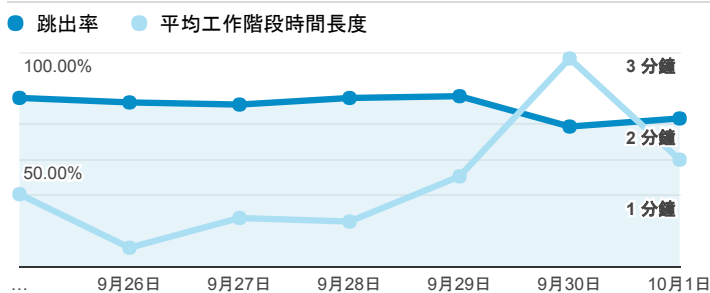

報表01_訪客

2017年9月25日 - 2017年10月1日

所有使用者
100.00% 個工作階段

平均造訪停留時間和單次造訪頁數

跳出率和平均造訪停留時間

造訪和不重複訪客

造訪和新造訪

造訪地圖

造訪 (依瀏覽器分組)

造訪和新造訪率 (依行動裝置資訊分組)

造訪 (依裝置類別分組)

■ desktop ■ mobile ■ tablet

造訪 (依語言分組)

語言	工作階段
zh-tw	458
en-us	6
zh-cn	2
ja	1
pt-pt	1