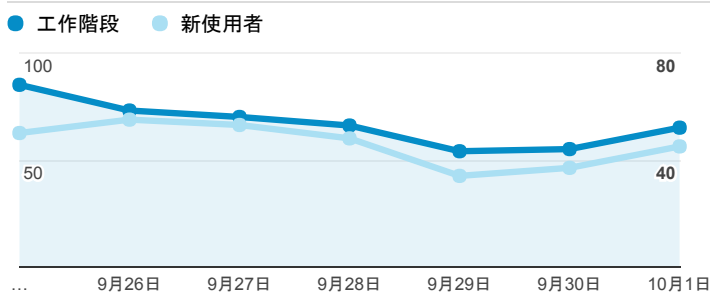

報表01_訪客

2017年9月25日 - 2017年10月1日

所有使用者
100.00% 個工作階段

平均造訪停留時間和單次造訪頁數

跳出率和平均造訪停留時間

造訪和不重複訪客

造訪和新造訪

造訪地圖

造訪 (依瀏覽器分組)

造訪和新造訪率 (依行動裝置資訊分組)

造訪 (依裝置類別分組)

■ desktop ■ mobile ■ tablet

造訪 (依語言分組)

語言	工作階段
zh-tw	458
en-us	6
zh-cn	2
ja	1
pt-pt	1