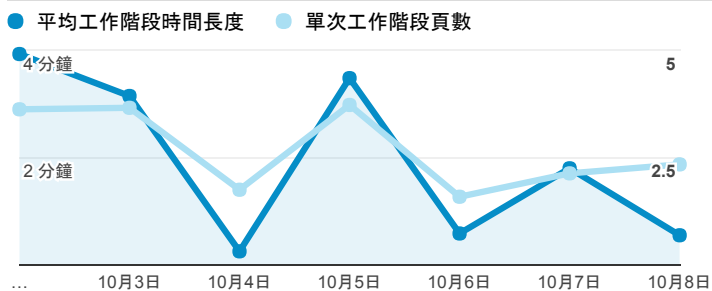

## 報表01\_訪客

2017年10月2日 - 2017年10月8日

所有使用者  
100.00% 個工作階段

### 平均造訪停留時間和單次造訪頁數

### 跳出率和平均造訪停留時間