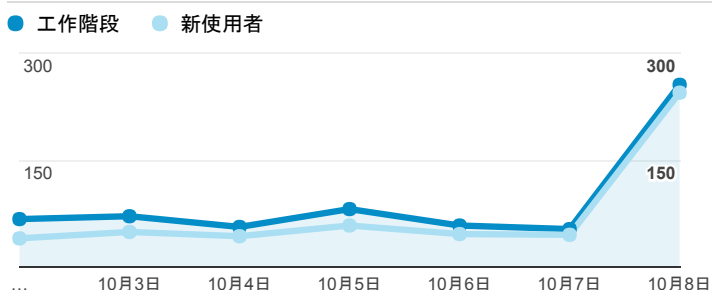

報表01_訪客

2017年10月2日 - 2017年10月8日

所有使用者
100.00% 個工作階段

平均造訪停留時間和單次造訪頁數

跳出率和平均造訪停留時間

造訪和不重複訪客

造訪和新造訪

造訪地圖

造訪 (依瀏覽器分組)

造訪和新造訪率 (依行動裝置資訊分組)