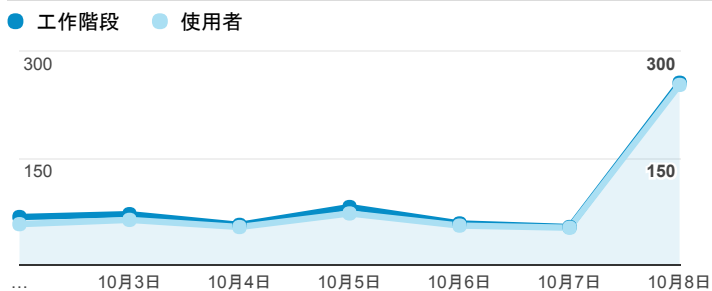

報表01_訪客

2017年10月2日 - 2017年10月8日

所有使用者
100.00% 個工作階段

平均造訪停留時間和單次造訪頁數

跳出率和平均造訪停留時間

造訪和不重複訪客

造訪和新造訪

造訪地圖

造訪 (依瀏覽器分組)

造訪和新造訪率 (依行動裝置資訊分組)