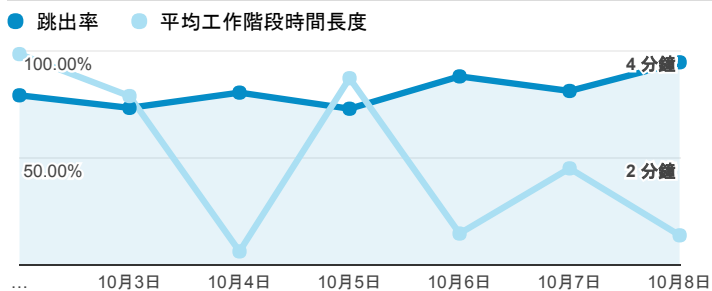

## 報表01\_訪客

2017年10月2日 - 2017年10月8日

所有使用者  
100.00% 個工作階段

### 平均造訪停留時間和單次造訪頁數

### 跳出率和平均造訪停留時間