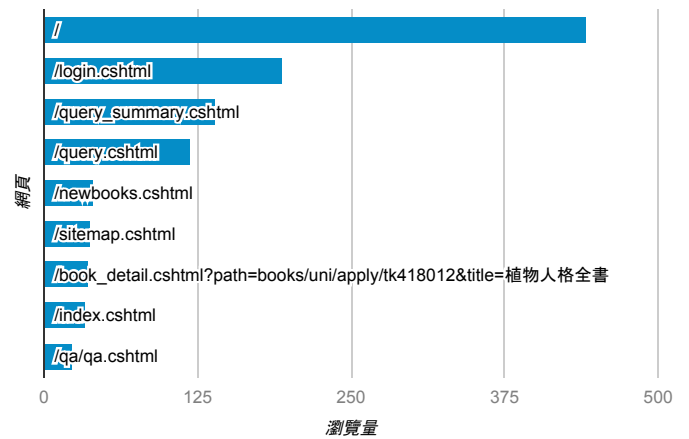

報表03_內容

2017年10月2日 - 2017年10月8日

所有使用者
100.00% 個工作階段

網頁載入平均需時 (秒)

● 平均網頁載入時間 (秒)

網頁載入平均需時 (秒)和瀏覽量 (依 網頁 分組)

網頁	平均網頁載入時間 (秒)	瀏覽量
/login.cshtml/"Axpprobeaq001B41=	16.40	1
/book_detail.cshtml?path=books/uni/c-h-g/tk673009&title=地理+習作簿&bn=中國史地+++&tk600000+--+tk699999)+(BM:+anderson+witch)	13.71	1
/service.cshtml/"Axpprobeaq001B5A	7.70	1
/read.cshtml?path=Publishers/net/8/a074/b001/04.br&title=第四章+探訪&bn=你的名字	6.98	1
/	6.40	442
/book_detail.cshtml?path=Publishers/net/ku/a004/b030&title=鳴鑄風雲錄	6.07	1
/daisy_list.cshtml/"Axpprobeaq001B55?org=tku&year=99	5.75	1
/query_summary.cshtml	5.25	140
/book_detail.cshtml?path=&title=武俠一天觀雙俠(一)&datatype=9&org_id=108&book_id=daisy-ncue-099-208	4.69	2
/book_detail.cshtml?path=Publishers/net/ku/a009/b001&title=金庸作品集+台灣版序	4.19	1

網頁載入平均需時 (秒) (依瀏覽器分組)

瀏覽器	平均網頁載入時間 (秒)
Safari	6.87
Firefox	3.44
Internet Explorer	3.28
Chrome	2.70

瀏覽量 (依網頁分組)

造訪和新造訪率 (依 關鍵字 分組)

關鍵字	工作階段	% 新工作階段
(not provided)	97	76.29%