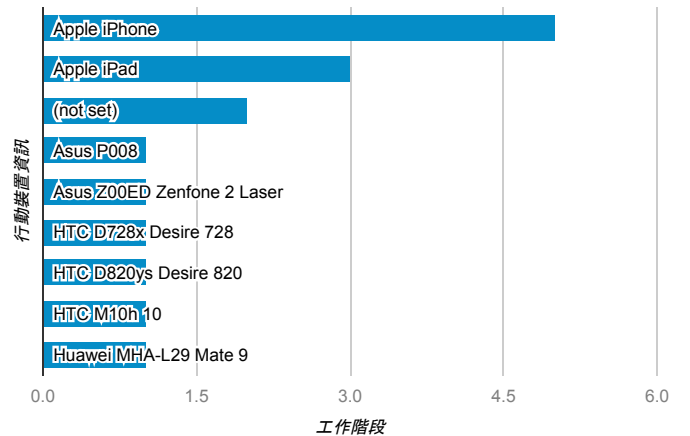

造訪和新造訪率 (依行動裝置資訊分組)