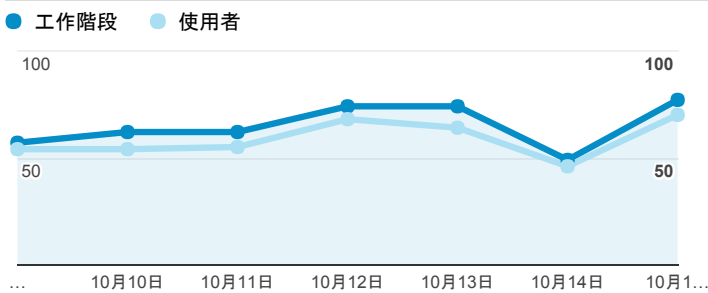

報表01_訪客

2017年10月9日 - 2017年10月15日

所有使用者
100.00% 個工作階段

平均造訪停留時間和單次造訪頁數

造訪地圖

跳出率和平均造訪停留時間

造訪 (依瀏覽器分組)

造訪和不重複訪客

造訪和新造訪率 (依行動裝置資訊分組)

造訪和新造訪