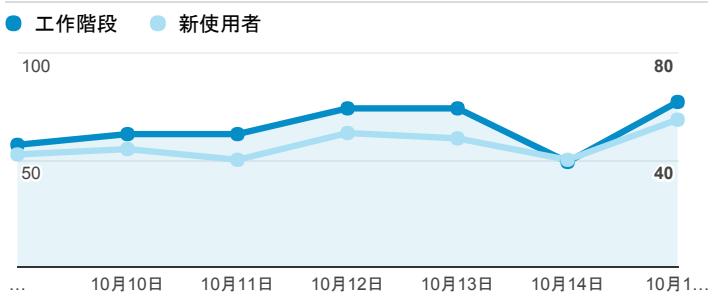

報表01_訪客

2017年10月9日 - 2017年10月15日

所有使用者
100.00% 個工作階段

平均造訪停留時間和單次造訪頁數

造訪地圖

跳出率和平均造訪停留時間

造訪 (依瀏覽器分組)

造訪和不重複訪客

造訪和新造訪率 (依行動裝置資訊分組)

造訪和新造訪