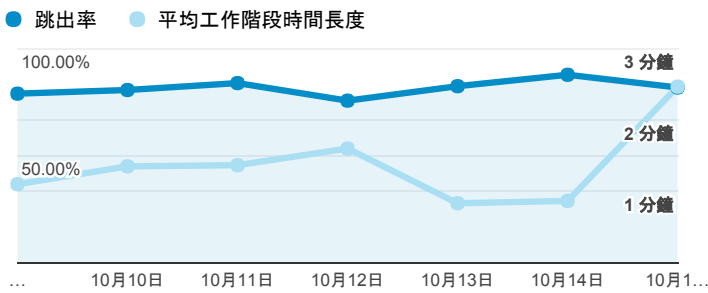

跳出率和平均造訪停留時間