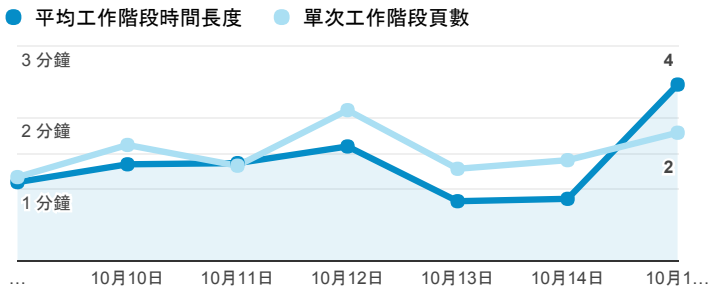

# 報表01\_訪客

2017年10月9日 - 2017年10月15日

所有使用者  
100.00% 個工作階段

## 平均造訪停留時間和單次造訪頁數