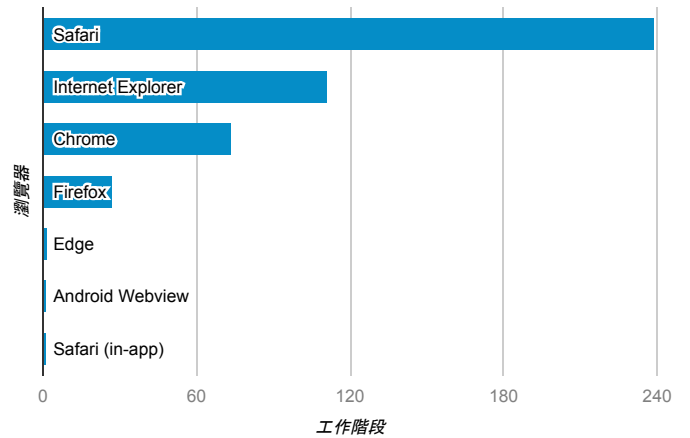

造訪 (依瀏覽器分組)