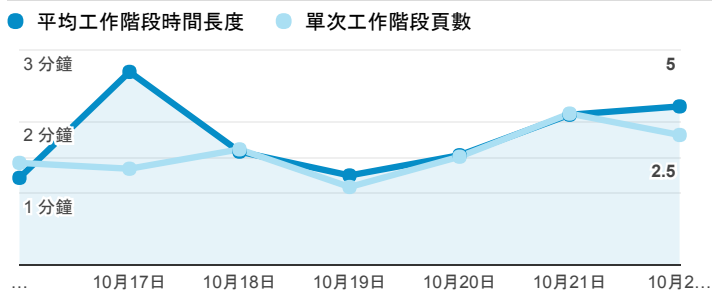

報表01_訪客

2017年10月16日 - 2017年10月22日

所有使用者
100.00% 個工作階段

平均造訪停留時間和單次造訪頁數

跳出率和平均造訪停留時間

造訪和不重複訪客

造訪和新造訪

造訪地圖

造訪 (依瀏覽器分組)

造訪和新造訪率 (依行動裝置資訊分組)

造訪 (依裝置類別分組)

■ desktop ■ mobile ■ tablet

造訪 (依語言分組)

語言	工作階段
zh-tw	497
en-us	8
zh-cn	4
ja-jp	2
fr-fr	1