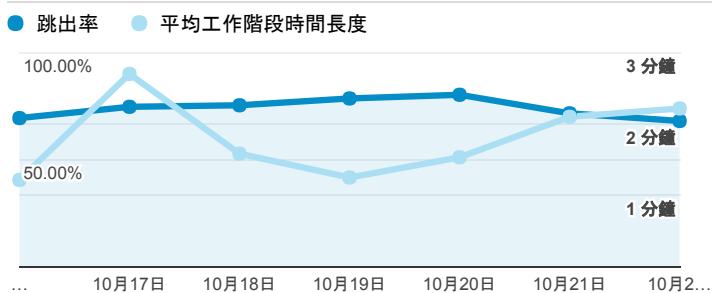

報表01_訪客

2017年10月16日 - 2017年10月22日

所有使用者
100.00% 個工作階段

平均造訪停留時間和單次造訪頁數

跳出率和平均造訪停留時間

造訪和不重複訪客

造訪和新造訪

造訪地圖