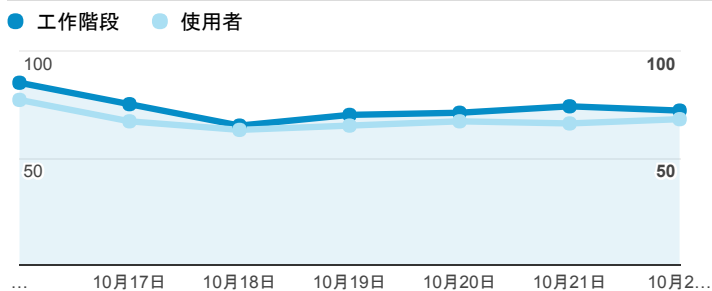

報表01_訪客

2017年10月16日 - 2017年10月22日

所有使用者
100.00% 個工作階段

平均造訪停留時間和單次造訪頁數

跳出率和平均造訪停留時間

造訪和不重複訪客

造訪和新造訪

造訪地圖