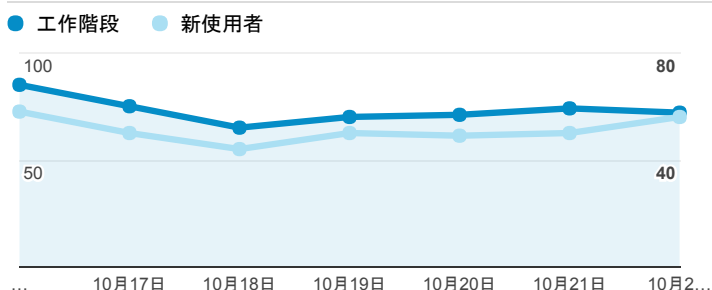

報表01_訪客

2017年10月16日 - 2017年10月22日

所有使用者
100.00% 個工作階段

平均造訪停留時間和單次造訪頁數

跳出率和平均造訪停留時間

造訪和不重複訪客

造訪和新造訪

造訪地圖