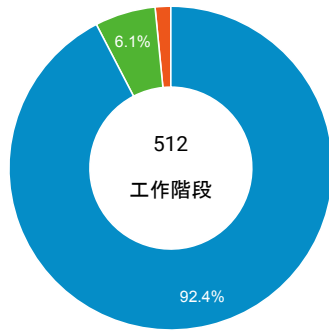

造訪 (依瀏覽器分組)

造訪和新造訪率 (依行動裝置資訊分組)

造訪 (依裝置類別分組)

■ desktop ■ mobile ■ tablet

造訪 (依語言分組)

語言	工作階段
zh-tw	497
en-us	8
zh-cn	4
ja-jp	2
fr-fr	1