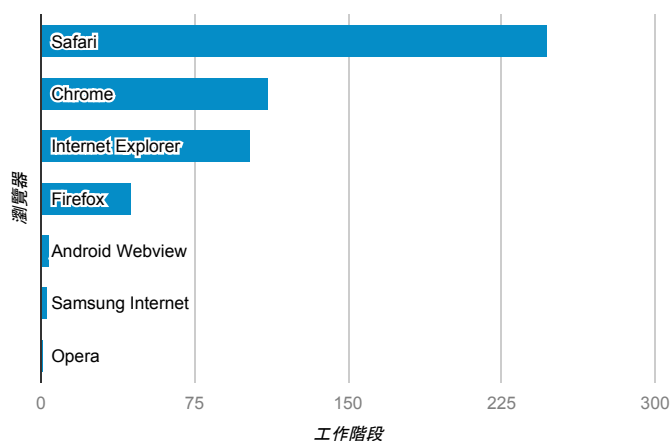

造訪 (依瀏覽器分組)