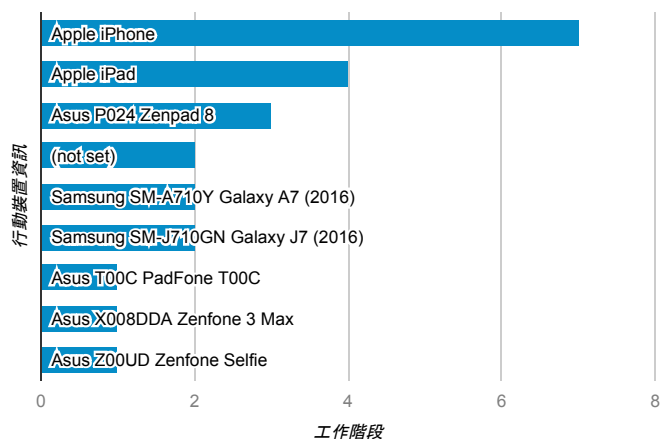

造訪和新造訪率 (依行動裝置資訊分組)