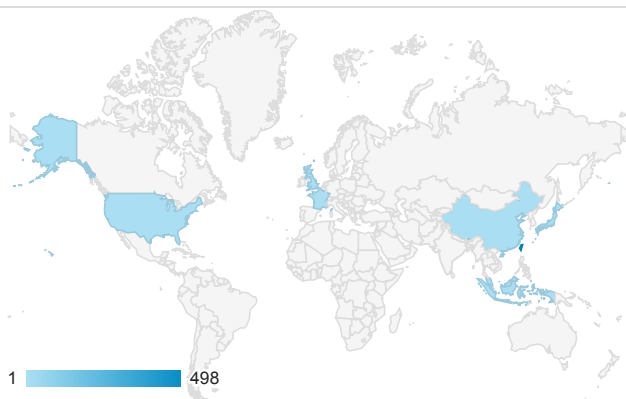

報表01_訪客

2017年10月16日 - 2017年10月22日

所有使用者
100.00% 個工作階段

平均造訪停留時間和單次造訪頁數

跳出率和平均造訪停留時間

造訪和不重複訪客

造訪和新造訪

造訪地圖