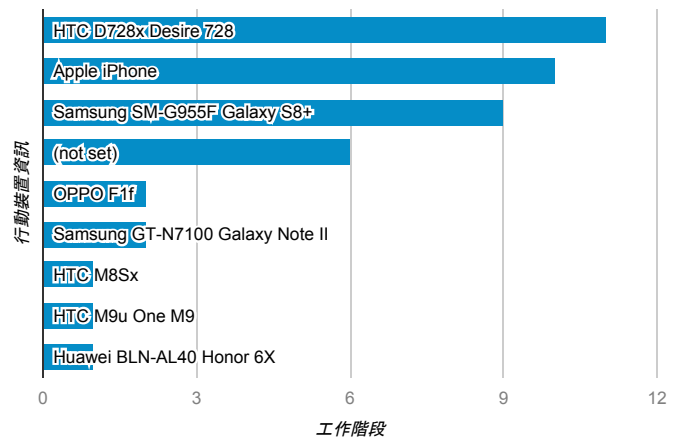

造訪和新造訪率 (依行動裝置資訊分組)