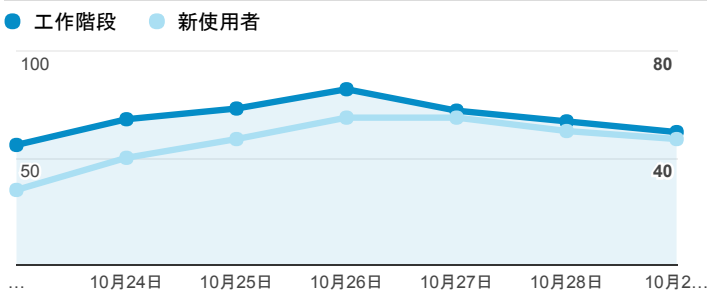

報表01_訪客

2017年10月23日 - 2017年10月29日

所有使用者
100.00% 個工作階段

平均造訪停留時間和單次造訪頁數

造訪地圖

跳出率和平均造訪停留時間

造訪 (依瀏覽器分組)

造訪和不重複訪客

造訪和新造訪率 (依行動裝置資訊分組)

造訪和新造訪