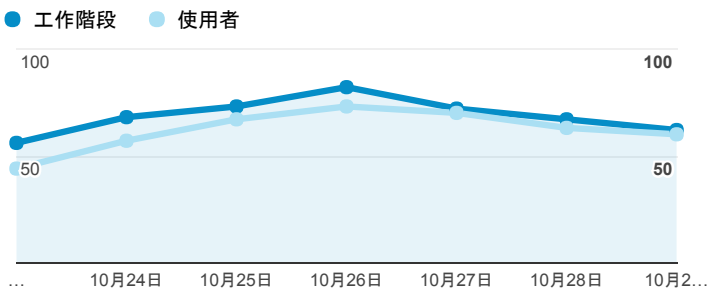

報表01_訪客

2017年10月23日 - 2017年10月29日

所有使用者
100.00% 個工作階段

平均造訪停留時間和單次造訪頁數

造訪地圖

跳出率和平均造訪停留時間

造訪 (依瀏覽器分組)

造訪和不重複訪客