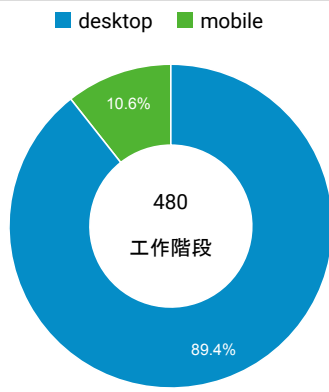

造訪 (依 裝置類別 分組)

造訪 (依語言分組)

語言	工作階段
zh-tw	455
en-us	15
zh-cn	6
ko	2
ja	1
pt-pt	1