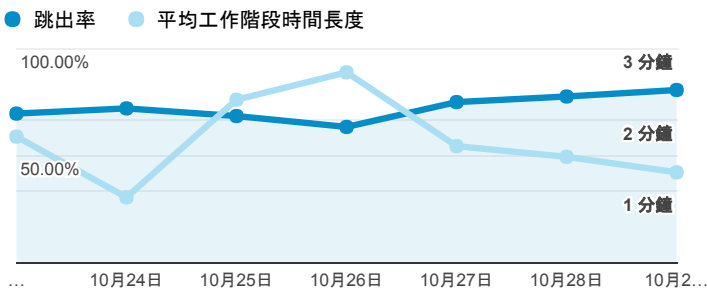

報表01_訪客

2017年10月23日 - 2017年10月29日

所有使用者
100.00% 個工作階段

平均造訪停留時間和單次造訪頁數

造訪地圖

跳出率和平均造訪停留時間

造訪 (依瀏覽器分組)

造訪和不重複訪客