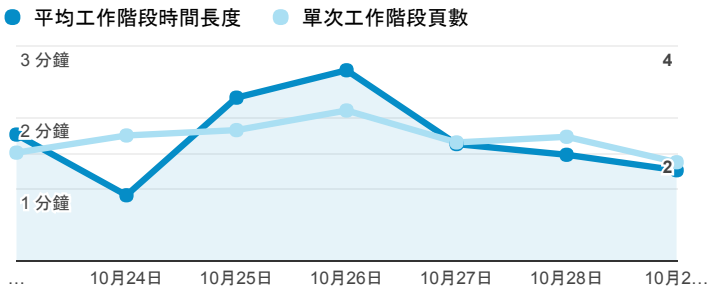

報表01_訪客

2017年10月23日 - 2017年10月29日

所有使用者
100.00% 個工作階段

平均造訪停留時間和單次造訪頁數

造訪地圖

跳出率和平均造訪停留時間

造訪 (依瀏覽器分組)

造訪和不重複訪客