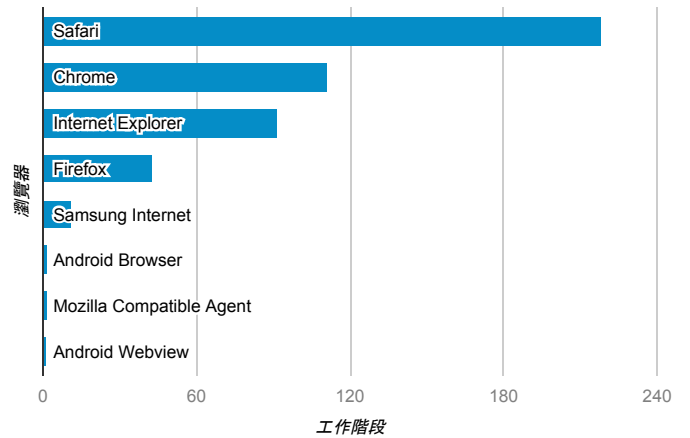

報表01_訪客

2017年10月23日 - 2017年10月29日

所有使用者
100.00% 個工作階段

平均造訪停留時間和單次造訪頁數

造訪地圖

跳出率和平均造訪停留時間

造訪 (依瀏覽器分組)

造訪和不重複訪客