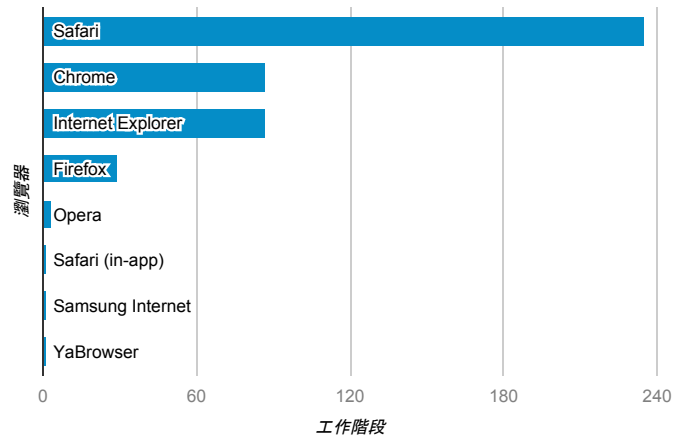

造訪 (依瀏覽器分組)