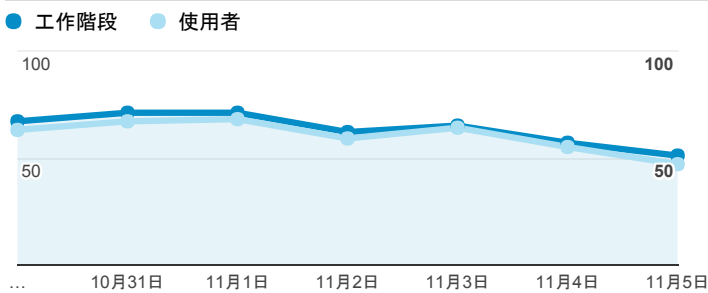

報表01_訪客

2017年10月30日 - 2017年11月5日

所有使用者
100.00% 個工作階段

平均造訪停留時間和單次造訪頁數

跳出率和平均造訪停留時間

造訪和不重複訪客

造訪和新造訪

造訪地圖

造訪 (依瀏覽器分組)

造訪和新造訪率 (依行動裝置資訊分組)

造訪 (依裝置類別分組)

■ desktop ■ mobile ■ tablet

造訪 (依語言分組)

語言	工作階段
zh-tw	428
en-us	5
ja-jp	2
zh-cn	2
en-gb	1
it	1
ja	1
ko	1
ru	1
ru-ru	1