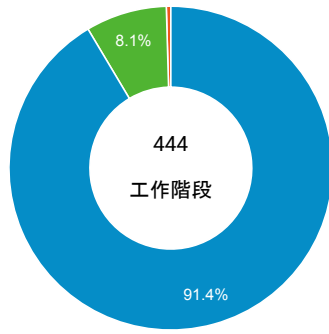

造訪 (依瀏覽器分組)

造訪和新造訪率 (依行動裝置資訊分組)

造訪 (依裝置類別分組)

■ desktop ■ mobile ■ tablet

造訪 (依語言分組)

語言	工作階段
zh-tw	428
en-us	5
ja-jp	2
zh-cn	2
en-gb	1
it	1
ja	1
ko	1
ru	1
ru-ru	1