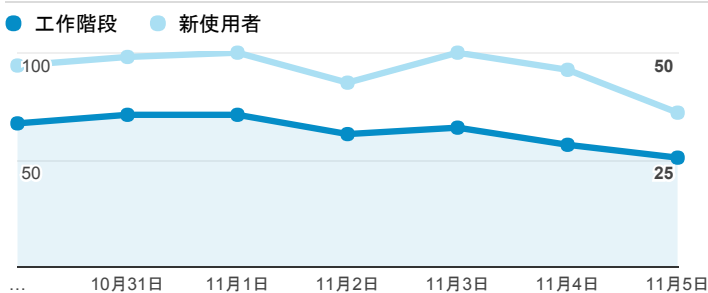

報表01_訪客

2017年10月30日 - 2017年11月5日

所有使用者
100.00% 個工作階段

平均造訪停留時間和單次造訪頁數

跳出率和平均造訪停留時間

造訪和不重複訪客

造訪和新造訪

造訪地圖

造訪 (依瀏覽器分組)

造訪和新造訪率 (依行動裝置資訊分組)

造訪 (依裝置類別分組)

■ desktop ■ mobile ■ tablet

造訪 (依語言分組)

語言	工作階段
zh-tw	428
en-us	5
ja-jp	2
zh-cn	2
en-gb	1
it	1
ja	1
ko	1
ru	1
ru-ru	1