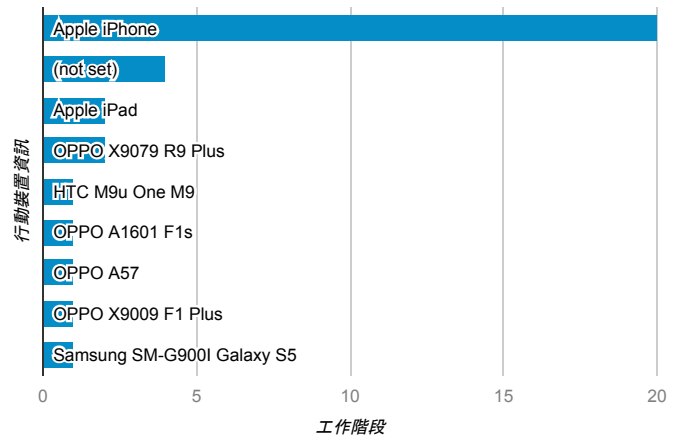

造訪和新造訪率 (依行動裝置資訊分組)