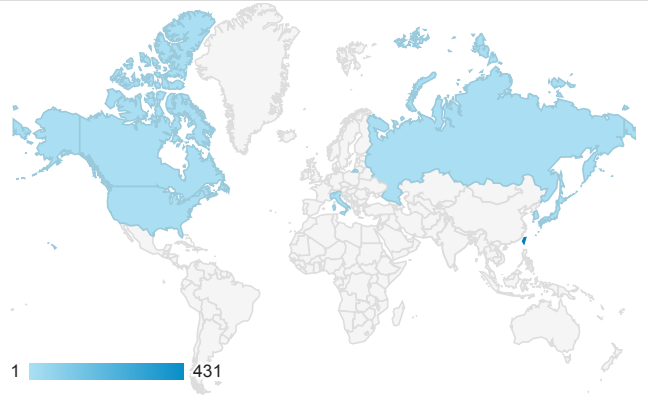

報表01_訪客

2017年10月30日 - 2017年11月5日

所有使用者
100.00% 個工作階段

平均造訪停留時間和單次造訪頁數

跳出率和平均造訪停留時間

造訪和不重複訪客

造訪和新造訪

造訪地圖