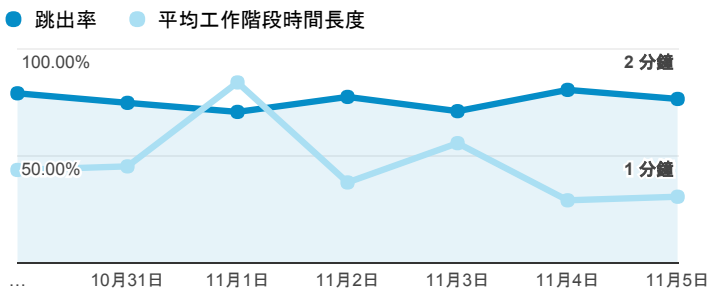

報表01_訪客

2017年10月30日 - 2017年11月5日

所有使用者
100.00% 個工作階段

平均造訪停留時間和單次造訪頁數

跳出率和平均造訪停留時間

造訪和不重複訪客

造訪和新造訪

造訪地圖

造訪 (依瀏覽器分組)

造訪和新造訪率 (依行動裝置資訊分組)

造訪 (依裝置類別分組)

■ desktop ■ mobile ■ tablet

造訪 (依語言分組)

語言	工作階段
zh-tw	428
en-us	5
ja-jp	2
zh-cn	2
en-gb	1
it	1
ja	1
ko	1
ru	1
ru-ru	1