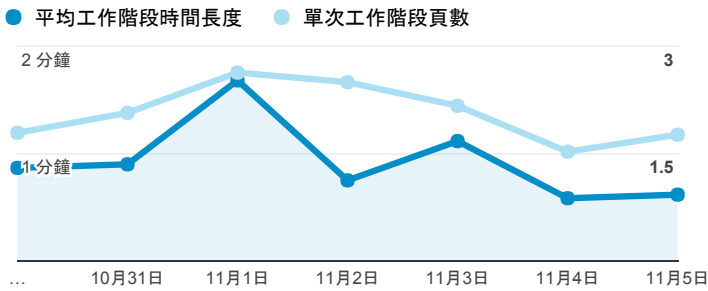

報表01_訪客

2017年10月30日 - 2017年11月5日

所有使用者
100.00% 個工作階段

平均造訪停留時間和單次造訪頁數

跳出率和平均造訪停留時間

造訪和不重複訪客

造訪和新造訪

造訪地圖

造訪 (依瀏覽器分組)

造訪和新造訪率 (依行動裝置資訊分組)

造訪 (依裝置類別分組)

■ desktop ■ mobile ■ tablet

造訪 (依語言分組)

語言	工作階段
zh-tw	428
en-us	5
ja-jp	2
zh-cn	2
en-gb	1
it	1
ja	1
ko	1
ru	1
ru-ru	1