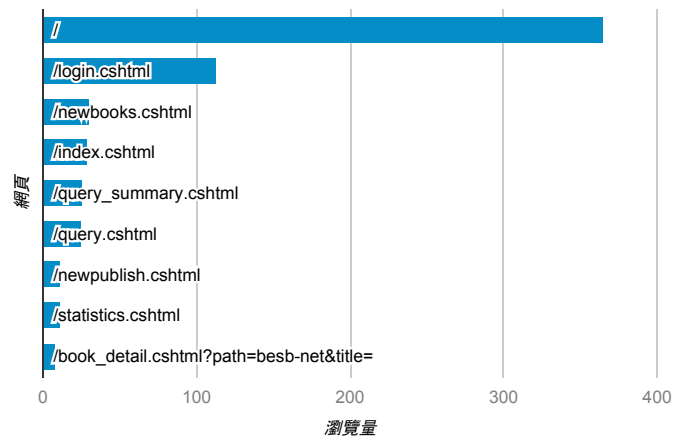

瀏覽量 (依網頁分組)

造訪和新造訪率 (依 關鍵字 分組)

關鍵字	工作階段	% 新工作階段
(not provided)	107	81.31%