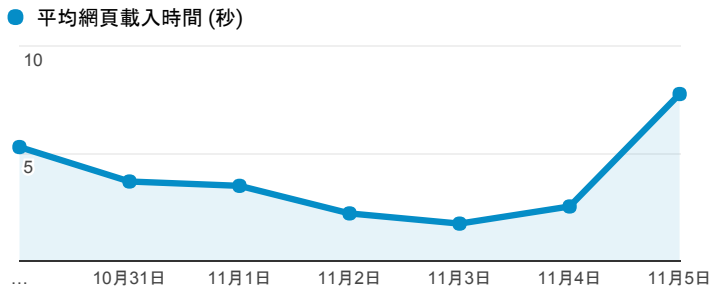

報表03\_內容

2017年10月30日 - 2017年11月5日

所有使用者  
100.00% 個工作階段

網頁載入平均需時 (秒)

網頁載入平均需時 (秒)和瀏覽量 (依 網頁 分組)

網頁	平均網頁載入時間 (秒)	瀏覽量
/bookmark_read.cshtml	7.33	3
/	6.92	365
/book_detail.cshtml?path=books/uni/apply/tk415018&title=解剖列車－針對徒手及動作治療師的肌筋膜經線 (第二版) &bn=應用科學+++ (tk400000+--+tk400000)+(BM:+anderson+witch)	4.61	2
/book_detail.cshtml?path=books/uni/social/58/tk585009&title=法學三段論法下的刑法與刑法基本句型(一)刑法初探	4.45	1
/read.cshtml?path=Publishers/ncltb/daisy/11/30/all1.br&title=(全文閱讀+1)&bn=琦君讀書	4.38	1
/index.cshtml	4.07	29
/book_detail.cshtml?path=Publishers/wmbook/20150330&title=基礎人體生理學&bn=偉明圖書	4.07	1
/book_detail.cshtml?path=Publishers/magazine/air-eng/2017/201701&title=空中英語教室2017年1月號&bn=2017年	3.46	1
/query_summary.cshtml	3.33	26
/read.cshtml?path=Publishers/ncltb/daisy/11/26/all1.br&title=(全文閱讀+1)&bn=親愛練習	3.26	1

網頁載入平均需時 (秒) (依瀏覽器分組)

瀏覽器	平均網頁載入時間 (秒)
Safari	10.64
Firefox	3.37
Internet Explorer	2.67
Chrome	2.08

瀏覽量 (依網頁分組)

造訪和新造訪率 (依 關鍵字 分組)

關鍵字	工作階段	% 新工作階段
(not provided)	107	81.31%