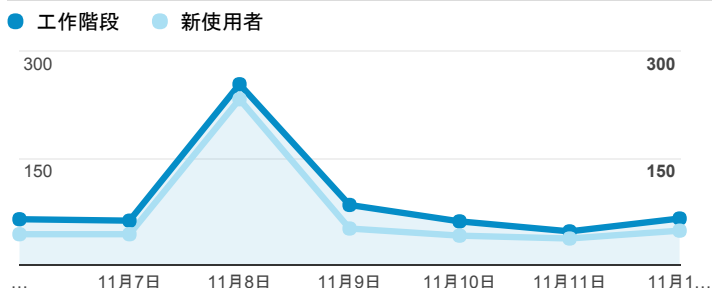

報表01_訪客

2017年11月6日 - 2017年11月12日

所有使用者
100.00% 個工作階段

平均造訪停留時間和單次造訪頁數

跳出率和平均造訪停留時間

造訪和不重複訪客

造訪和新造訪

造訪地圖

造訪 (依瀏覽器分組)

造訪和新造訪率 (依行動裝置資訊分組)