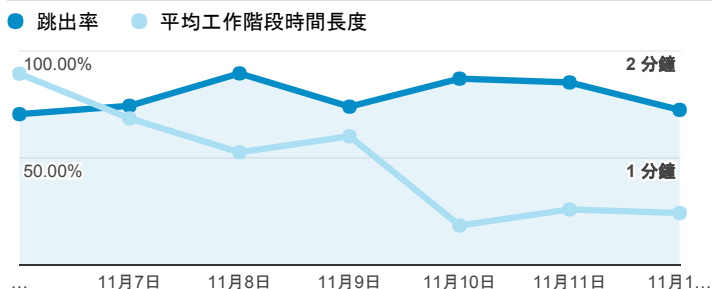

# 報表01\_訪客

2017年11月6日 - 2017年11月12日

所有使用者  
100.00% 個工作階段

## 平均造訪停留時間和單次造訪頁數

## 跳出率和平均造訪停留時間