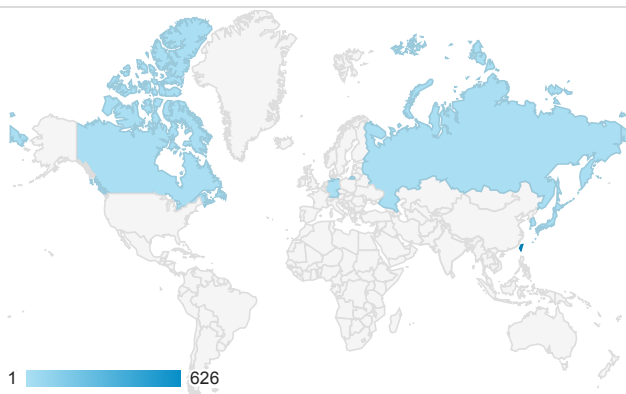

報表01_訪客

2017年11月6日 - 2017年11月12日

所有使用者
100.00% 個工作階段

平均造訪停留時間和單次造訪頁數

跳出率和平均造訪停留時間

造訪和不重複訪客

造訪和新造訪

造訪地圖

造訪 (依瀏覽器分組)

造訪和新造訪率 (依行動裝置資訊分組)