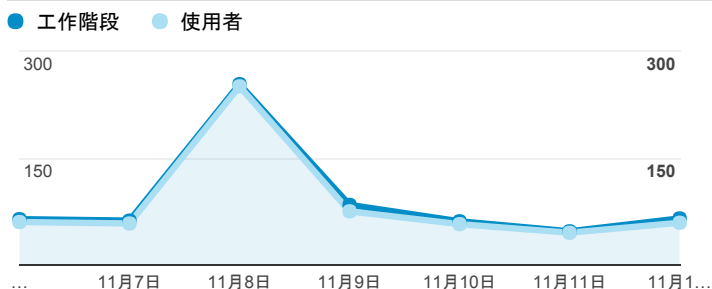

報表01_訪客

2017年11月6日 - 2017年11月12日

所有使用者
100.00% 個工作階段

平均造訪停留時間和單次造訪頁數

跳出率和平均造訪停留時間

造訪和不重複訪客

造訪和新造訪

造訪地圖

造訪 (依瀏覽器分組)

造訪和新造訪率 (依行動裝置資訊分組)