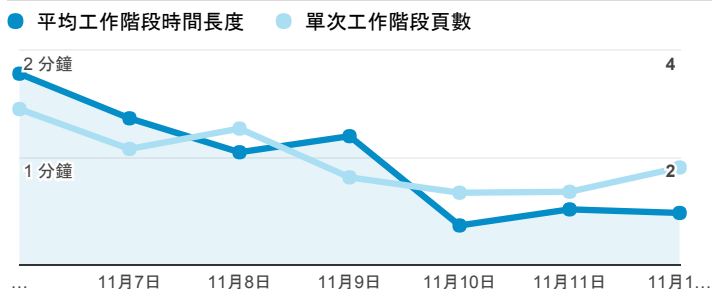

# 報表01\_訪客

2017年11月6日 - 2017年11月12日

所有使用者  
100.00% 個工作階段

## 平均造訪停留時間和單次造訪頁數

## 跳出率和平均造訪停留時間