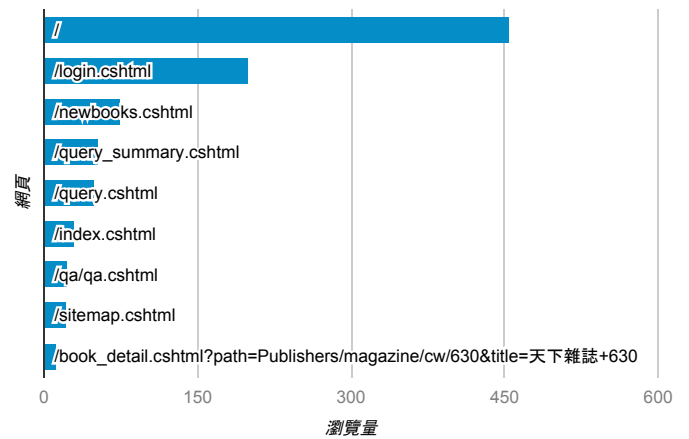

報表03_內容

2017年11月6日 - 2017年11月12日

所有使用者
100.00% 個工作階段

網頁載入平均需時 (秒)

網頁載入平均需時 (秒)和瀏覽量 (依 網頁 分組)

網頁	平均網頁載入時間 (秒)	瀏覽量
/qa/magazine.cshtml?m=leisure'Adyprobeqi0012B5	19.96	1
/bookmark.cshtml/"Adyprobeqi0014FF=	11.29	1
/book_detail.cshtml?path=books/univexam/univexam&title=身心障礙學生升學大專校院甄試試題&bn=dyprobeqi00010C	10.41	1
/rank.cshtml	9.58	11
/	8.75	455
/read.cshtml?path=books/uni/phi/tk170054/all1.br&title=(全文閱讀+1)&bn=心理學導論	6.51	1
/qa/bookmark.cshtml/"Adyprobeqi001526	5.29	1
/book_detail.cshtml?path=Publishers/twacc/moi2/106/24&title=甜點師傅的秘密推理嫌犯請先享用	4.70	4
/book_detail.cshtml?path=books/uni/phi/tk120022&title=新編中國哲學史+上冊	4.55	1
/index.cshtml	4.40	29

網頁載入平均需時 (秒) (依瀏覽器分組)

瀏覽器	平均網頁載入時間 (秒)
Safari	13.31
Firefox	4.71
Chrome	2.30
Internet Explorer	2.23

瀏覽量 (依網頁分組)

造訪和新造訪率 (依 關鍵字 分組)

關鍵字	工作階段	% 新工作階段
(not provided)	97	83.51%
邪情家教	1	100.00%