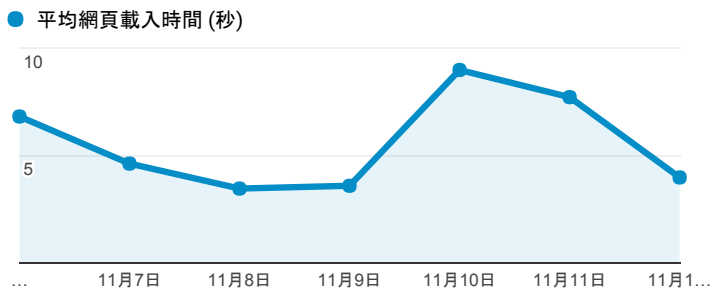

報表03_內容

2017年11月6日 - 2017年11月12日

所有使用者
100.00% 個工作階段

網頁載入平均需時 (秒)

網頁載入平均需時 (秒)和瀏覽量 (依 網頁 分組)

網頁	平均網頁載入時間 (秒)	瀏覽量
/qa/magazine.cshtml?m=leisure'Adyprobeqi0012B5	19.96	1
/bookmark.cshtml/"Adyprobeqi0014FF=	11.29	1
/book_detail.cshtml?path=books/univexam/univexam&title=身心障礙學生升學大專校院甄試試題&bn=dyprobeqi00010C	10.41	1
/rank.cshtml	9.58	11
/	8.75	455
/read.cshtml?path=books/uni/phi/tk170054/all1.br&title=(全文閱讀+1)&bn=心理學導論	6.51	1
/qa/bookmark.cshtml/"Adyprobeqi001526	5.29	1
/book_detail.cshtml?path=Publishers/twacc/moi2/106/24&title=甜點師傅的秘密推理嫌犯請先享用	4.70	4
/book_detail.cshtml?path=books/uni/phi/tk120022&title=新編中國哲學史+上冊	4.55	1
/index.cshtml	4.40	29

網頁載入平均需時 (秒) (依瀏覽器分組)

瀏覽器	平均網頁載入時間 (秒)
Safari	13.31
Firefox	4.71
Chrome	2.30
Internet Explorer	2.23

瀏覽量 (依網頁分組)

造訪和新造訪率 (依 關鍵字 分組)

關鍵字	工作階段	% 新工作階段
(not provided)	97	83.51%
邪情家教	1	100.00%