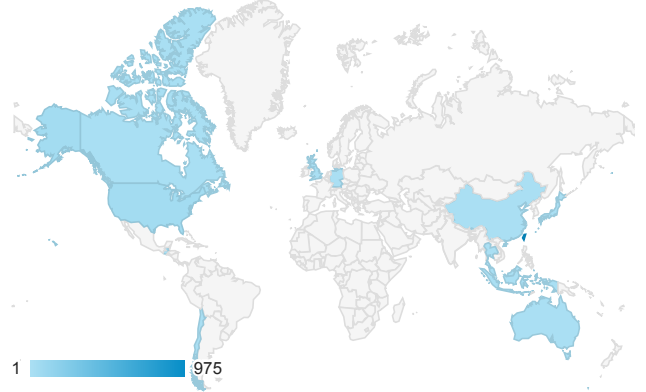

報表01_訪客

2017年1月1日 - 2017年1月31日

所有使用者
100.00% 個工作階段

平均造訪停留時間和單次造訪頁數

跳出率和平均造訪停留時間

造訪和不重複訪客

造訪和新造訪

造訪地圖

造訪 (依瀏覽器分組)

造訪和新造訪率 (依行動裝置資訊分組)