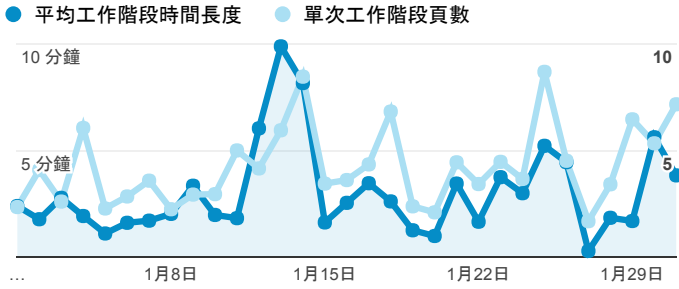

# 報表01\_訪客

2017年1月1日 - 2017年1月31日

所有使用者  
100.00% 個工作階段

## 平均造訪停留時間和單次造訪頁數

## 跳出率和平均造訪停留時間