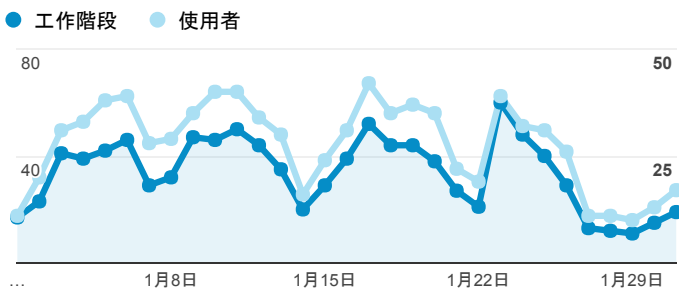

報表01_訪客

2017年1月1日 - 2017年1月31日

所有使用者
100.00% 個工作階段

平均造訪停留時間和單次造訪頁數

跳出率和平均造訪停留時間

造訪和不重複訪客

造訪和新造訪

造訪地圖

造訪 (依瀏覽器分組)

造訪和新造訪率 (依行動裝置資訊分組)