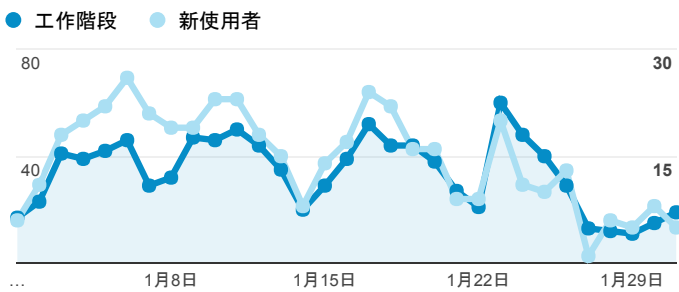

報表01_訪客

2017年1月1日 - 2017年1月31日

所有使用者
100.00% 個工作階段

平均造訪停留時間和單次造訪頁數

跳出率和平均造訪停留時間

造訪和不重複訪客

造訪和新造訪

造訪地圖

造訪 (依瀏覽器分組)

造訪和新造訪率 (依行動裝置資訊分組)