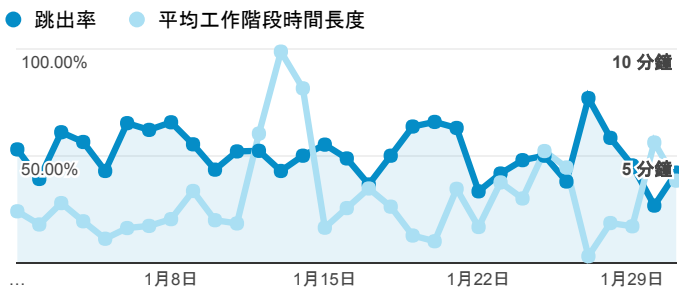

# 報表01\_訪客

2017年1月1日 - 2017年1月31日

所有使用者  
100.00% 個工作階段

## 平均造訪停留時間和單次造訪頁數

## 跳出率和平均造訪停留時間