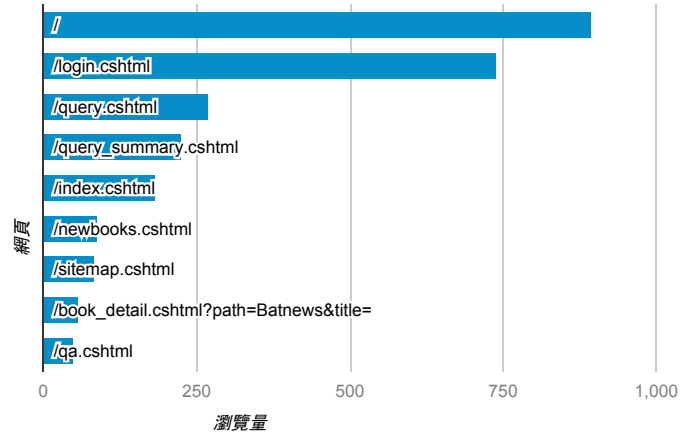

報表03_內容

2017年1月1日 - 2017年1月31日

所有使用者
100.00% 個工作階段

網頁載入平均需時 (秒)

● 平均網頁載入時間 (秒)

網頁載入平均需時 (秒)和瀏覽量 (依 網頁 分組)

網頁	平均網頁載入時間 (秒)	瀏覽量
/book_detail.cshtml?path=Publishers/net/sfiction/aaa/b001/mmdxsj&title=美麗新世界++阿道斯·赫胥黎	20.90	2
/book_detail.cshtml?path=Publishers/ntl_books/5/0814&title=鍼灸快鍼治療法則	17.69	1
/book_detail.cshtml?path=Publishers/ntl_books/4/0720&title=增訂鍼灸驗案彙編+上	16.47	1
/newbooks.cshtml?page=2	13.12	2
/book_detail.cshtml?path=books/uni/phi/tk100013&title=問情+經典與哲學在心底的印記&bn=哲學+++++(tk100000+--+tk199999)+(BM:+anderson+witch)	12.43	3
/book_detail.cshtml?path=Publishers/ntl_books/3/0516&title=針灸配穴思路	9.66	1
/index.cshtml	8.10	184
/book_detail.cshtml?path=books/uni/nature/tk312310&title=資料庫系統原理&bn=自然科學+++ (tk300000+--+tk399999)+(BM:+anderson+witch)	8.05	1
/book_detail.cshtml?path=Publishers/ntl_books/4/0719&title=增訂鍼灸驗案彙編+下	7.04	1
/elib/index.cshtml	6.57	38

瀏覽量 (依網頁分組)

造訪和新造訪率 (依 關鍵字 分組)

關鍵字	工作階段	% 新工作階段
(not provided)	333	78.98%
(not set)	1	0.00%
華文視障電子圖書館	1	100.00%

網頁載入平均需時 (秒) (依瀏覽器分組)

瀏覽器	平均網頁載入時間 (秒)
Edge	8.87
Android Webview	6.24
Chrome	4.43
Safari	3.67
Firefox	3.45
Internet Explorer	1.55