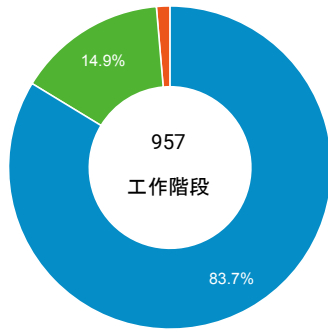

造訪和新造訪率 (依行動裝置資訊分組)

造訪和新造訪

造訪 (依裝置類別分組)

■ desktop ■ mobile ■ tablet

造訪 (依語言分組)

語言	工作階段
zh-tw	911
en-us	31
zh-cn	10
ja-jp	2
zh-hk	2
en-gb	1