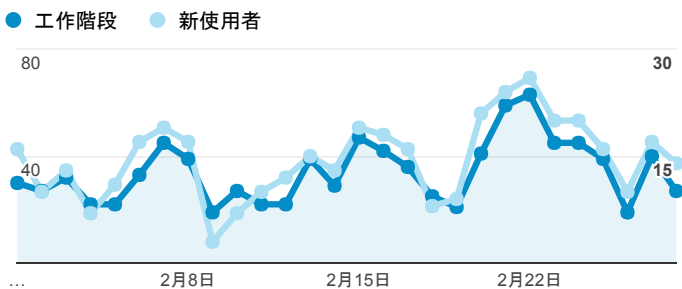

報表01_訪客

2017年2月1日 - 2017年2月28日

所有使用者
100.00% 個工作階段

平均造訪停留時間和單次造訪頁數

造訪地圖

跳出率和平均造訪停留時間

造訪 (依瀏覽器分組)

造訪和不重複訪客

造訪和新造訪率 (依行動裝置資訊分組)

造訪和新造訪

造訪 (依裝置類別分組)

■ desktop ■ mobile ■ tablet

造訪 (依語言分組)

語言	工作階段
zh-tw	911
en-us	31
zh-cn	10
ja-jp	2
zh-hk	2
en-gb	1