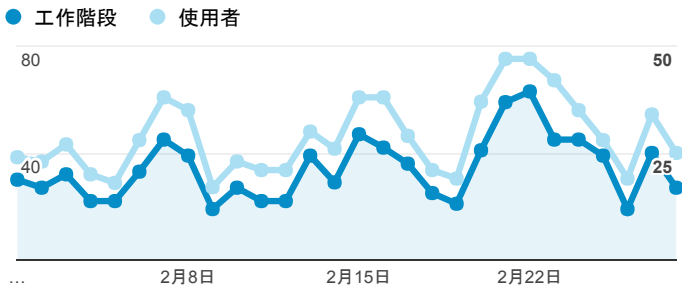

報表01_訪客

2017年2月1日 - 2017年2月28日

所有使用者
100.00% 個工作階段

平均造訪停留時間和單次造訪頁數

造訪地圖

跳出率和平均造訪停留時間

造訪 (依瀏覽器分組)

造訪和不重複訪客

造訪和新造訪率 (依行動裝置資訊分組)

造訪和新造訪

造訪 (依裝置類別分組)

■ desktop ■ mobile ■ tablet

造訪 (依語言分組)

語言	工作階段
zh-tw	911
en-us	31
zh-cn	10
ja-jp	2
zh-hk	2
en-gb	1