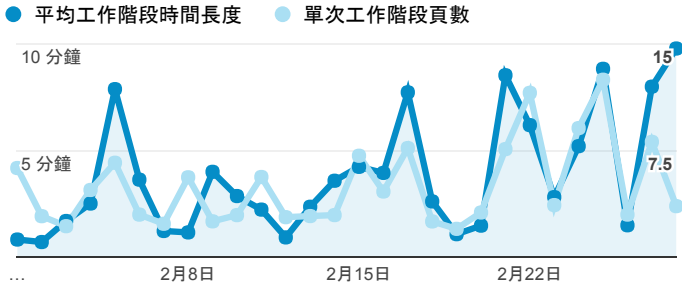

報表01_訪客

2017年2月1日 - 2017年2月28日

所有使用者
100.00% 個工作階段

平均造訪停留時間和單次造訪頁數

造訪地圖

跳出率和平均造訪停留時間

造訪 (依瀏覽器分組)

造訪和不重複訪客

造訪和新造訪率 (依行動裝置資訊分組)

造訪和新造訪

造訪 (依裝置類別分組)

■ desktop ■ mobile ■ tablet

造訪 (依語言分組)

語言	工作階段
zh-tw	911
en-us	31
zh-cn	10
ja-jp	2
zh-hk	2
en-gb	1