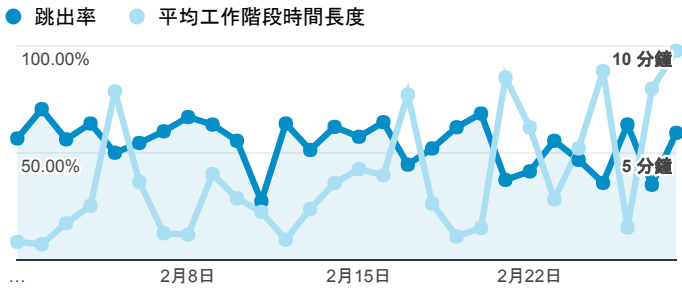

報表01_訪客

2017年2月1日 - 2017年2月28日

所有使用者
100.00% 個工作階段

平均造訪停留時間和單次造訪頁數

造訪地圖

跳出率和平均造訪停留時間

造訪 (依瀏覽器分組)

造訪和不重複訪客

造訪和新造訪率 (依行動裝置資訊分組)

造訪和新造訪

造訪 (依裝置類別分組)

■ desktop ■ mobile ■ tablet

造訪 (依語言分組)

語言	工作階段
zh-tw	911
en-us	31
zh-cn	10
ja-jp	2
zh-hk	2
en-gb	1