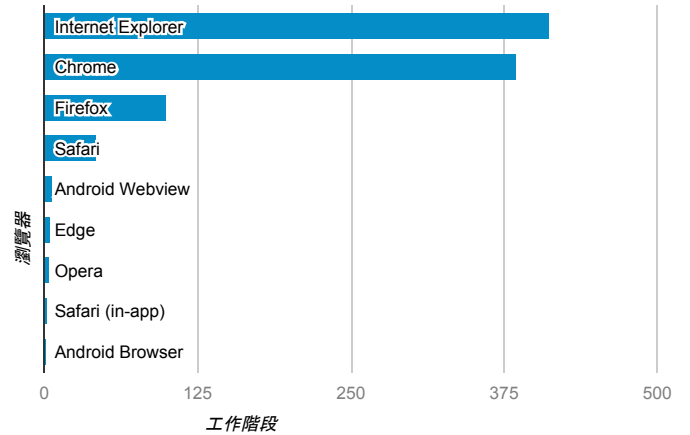

報表01_訪客

2017年2月1日 - 2017年2月28日

所有使用者
100.00% 個工作階段

平均造訪停留時間和單次造訪頁數

造訪地圖

跳出率和平均造訪停留時間

造訪 (依瀏覽器分組)

造訪和不重複訪客