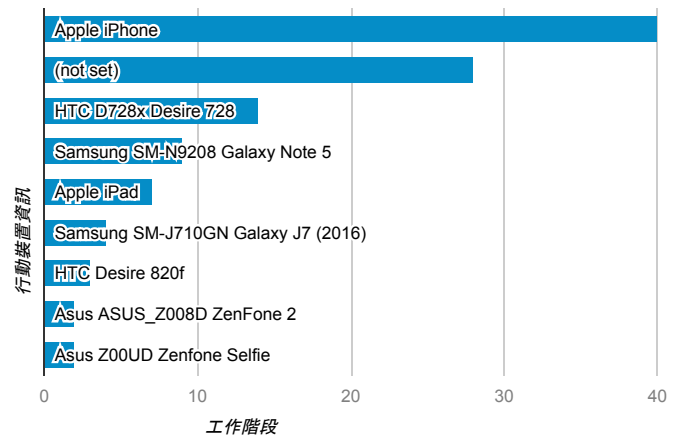

造訪和新造訪率 (依行動裝置資訊分組)