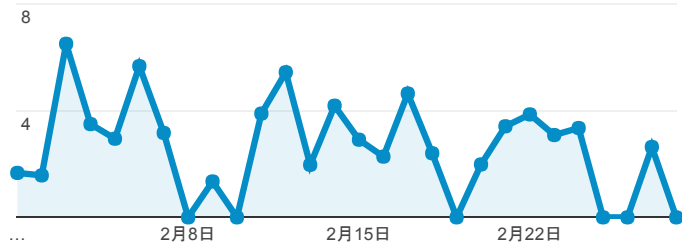

報表03\_內容

2017年2月1日 - 2017年2月28日

所有使用者  
100.00% 個工作階段

網頁載入平均需時 (秒)

● 平均網頁載入時間 (秒)

網頁載入平均需時 (秒)和瀏覽量 (依 網頁 分組)

網頁	平均網頁載入時間 (秒)	瀏覽量
/read.cshtml?path=books/uni/social/54/tk549007/all.br&title=(全文閱讀)&bn=消費者保護法	9.94	1
/newpublish_detail.cshtml?rec_no=22173	9.77	1
/book_detail.cshtml?path=Publishers/net/ku/a013/b017&title=	8.48	5
/book_detail.cshtml?path=Publishers/net/4/a010/b001&title=部落客好吃	8.26	1
/read.cshtml?path=Publishers/ntl_books/4/0659/all.br&title=(全文閱讀)&bn=sq聲(W)	7.68	1
/book_detail.cshtml?path=Publishers/magazine/air-eng/2017/201701&title=空中英語教室2017年1月號&bn=2017年	7.24	13
/book_detail.cshtml?path=Publishers/magazine/air-eng/2004/200411&title=空中英語教室2004年11月號&bn=2004年	6.37	3
/book_detail.cshtml?path=/Chinatimes/chinatimes.old/89/8909/890908/ONLINE/FOCUS&title=焦點新聞&bn=89/09/08+新聞	6.36	4
/book_detail.cshtml?path=books/uni/social/57/tk579002&title=國際私法：總論+各論	5.97	1
/bookmark_read.cshtml	5.89	1

網頁載入平均需時 (秒) (依瀏覽器分組)

瀏覽器	平均網頁載入時間 (秒)
Opera	9.63
Firefox	3.61
Chrome	2.79
Safari	2.28
Internet Explorer	2.28

瀏覽量 (依網頁分組)

造訪和新造訪率 (依關鍵字分組)

關鍵字	工作階段	% 新工作階段
(not provided)	317	76.34%
華文電子圖書館	2	50.00%
图书馆 视障	1	100.00%
達賴喇嘛:心與夢的解析	1	100.00%
cache:hjrccnwr6xej:elib.batol.net/book_detail.cshtml?path=/chinatimes/chinatimes.old/98/9810/981003/online/local&title=地方掃描&bn=98/10/03+新聞	1	100.00%
cache:ipnkoe3i-tyj:elib.batol.net/book_detail.cshtml?path=books/uni/apply/tk494031&title=人力資源管理:新世紀觀點&bn=應用科學+++ (tk400000+---tk400000)+(bm:+anderson+witch)	1	100.00%