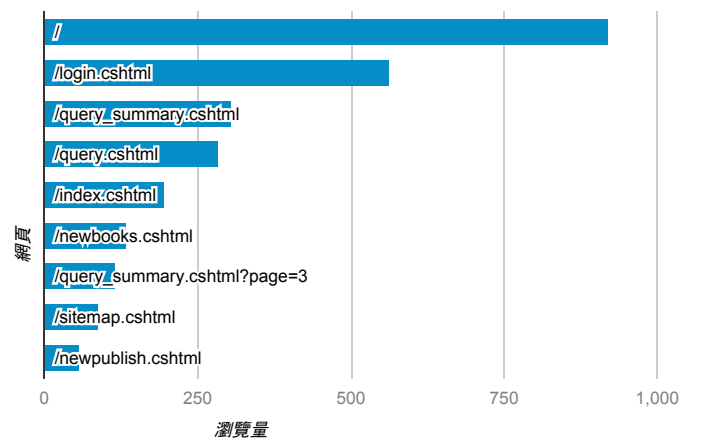

報表03\_內容

2017年2月1日 - 2017年2月28日

所有使用者  
100.00% 個工作階段

網頁載入平均需時 (秒)

● 平均網頁載入時間 (秒)

網頁載入平均需時 (秒)和瀏覽量 (依 網頁 分組)

網頁	平均網頁載入時間 (秒)	瀏覽量
/read.cshtml?path=books/uni/social/54/tk549007/all.br&title=(全文閱讀)&bn=消費者保護法	9.94	1
/newpublish_detail.cshtml?rec_no=22173	9.77	1
/book_detail.cshtml?path=Publishers/net/ku/a013/b017&title=	8.48	5
/book_detail.cshtml?path=Publishers/net/4/a010/b001&title=部落客好吃	8.26	1
/read.cshtml?path=Publishers/ntl_books/4/0659/all.br&title=(全文閱讀)&bn=sq聲(W)	7.68	1
/book_detail.cshtml?path=Publishers/magazine/air-eng/2017/201701&title=空中英語教室2017年1月號&bn=2017年	7.24	13
/book_detail.cshtml?path=Publishers/magazine/air-eng/2004/200411&title=空中英語教室2004年11月號&bn=2004年	6.37	3
/book_detail.cshtml?path=/Chinatimes/chinatimes.old/89/8909/890908/ONLINE/FOCUS&title=焦點新聞&bn=89/09/08+新聞	6.36	4
/book_detail.cshtml?path=books/uni/social/57/tk579002&title=國際私法：總論+各論	5.97	1
/bookmark_read.cshtml	5.89	1

網頁載入平均需時 (秒) (依瀏覽器分組)

瀏覽器	平均網頁載入時間 (秒)
Opera	9.63
Firefox	3.61
Chrome	2.79
Safari	2.28
Internet Explorer	2.28

瀏覽量 (依網頁分組)

造訪和新造訪率 (依關鍵字分組)

關鍵字	工作階段	% 新工作階段
(not provided)	317	76.34%
華文電子圖書館	2	50.00%
图书馆 视障	1	100.00%
達賴喇嘛:心與夢的解析	1	100.00%
cache:hjrccnwr6xej:elib.batol.net/book_detail.cshtml?path=/chinatimes/chinatimes.old/98/9810/981003/online/local&title=地方掃描&bn=98/10/03+新聞	1	100.00%
cache:ipnkoe3i-tyj:elib.batol.net/book_detail.cshtml?path=books/uni/apply/tk494031&title=人力資源管理:新世紀觀點&bn=應用科學+++ (tk400000+---tk400000)+(bm:+anderson+witch)	1	100.00%