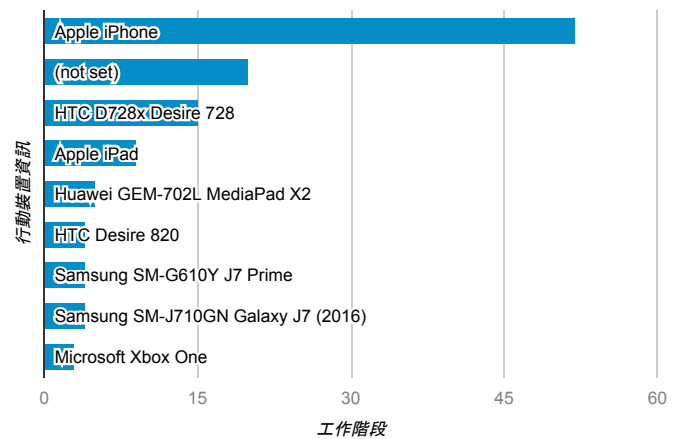

造訪和新造訪率 (依行動裝置資訊分組)