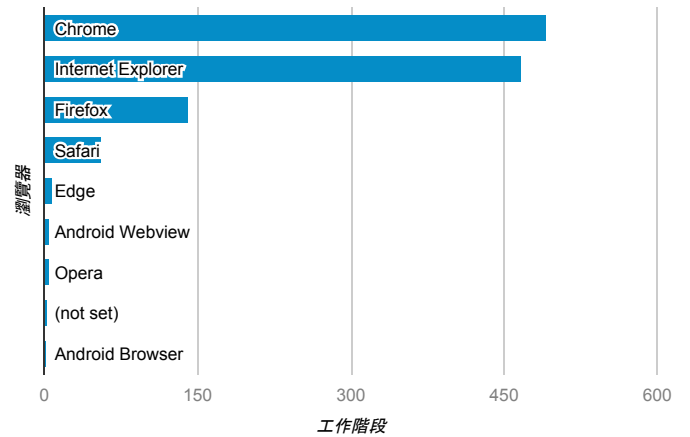

造訪 (依瀏覽器分組)