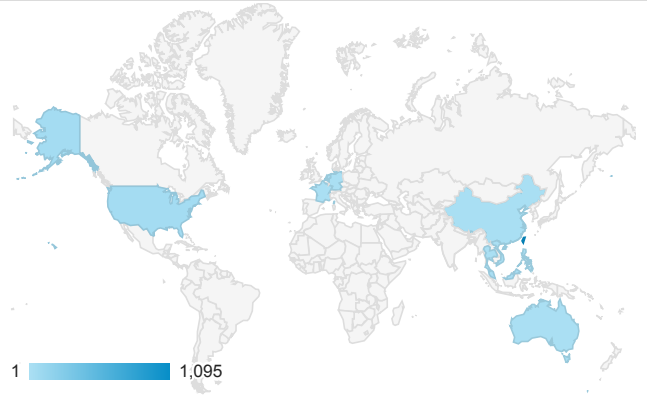

造訪 (依瀏覽器分組)

造訪和新造訪率 (依行動裝置資訊分組)

造訪 (依裝置類別分組)

■ desktop ■ mobile ■ tablet

造訪 (依語言分組)

| 語言 | 工作階段 |
|-------|-------|
| zh-tw | 1,117 |
| en-us | 34 |
| zh-cn | 20 |
| en-gb | 3 |
| zh-hk | 2 |