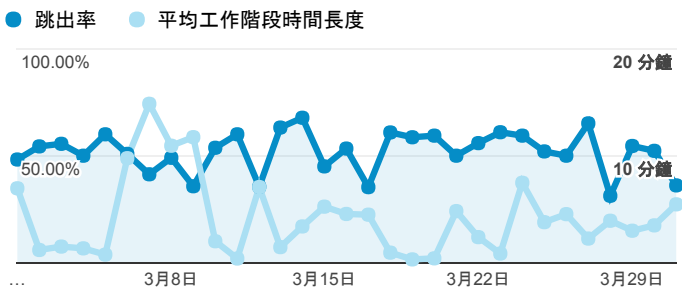

報表01_訪客

2017年3月1日 - 2017年3月31日

所有使用者
100.00% 個工作階段

平均造訪停留時間和單次造訪頁數

跳出率和平均造訪停留時間

造訪和不重複訪客

造訪和新造訪

造訪地圖

造訪 (依瀏覽器分組)

造訪和新造訪率 (依行動裝置資訊分組)

造訪 (依裝置類別分組)

■ desktop ■ mobile ■ tablet

造訪 (依語言分組)

| 語言 | 工作階段 |
|-------|-------|
| zh-tw | 1,117 |
| en-us | 34 |
| zh-cn | 20 |
| en-gb | 3 |
| zh-hk | 2 |