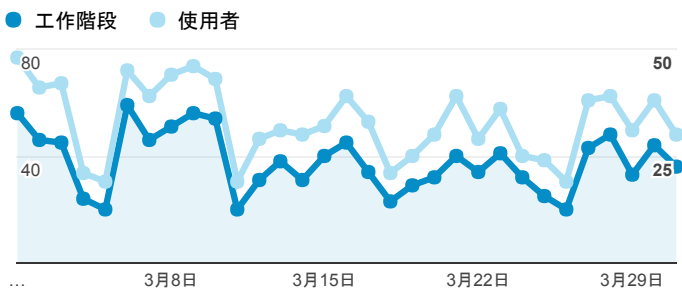

報表01_訪客

2017年3月1日 - 2017年3月31日

所有使用者
100.00% 個工作階段

平均造訪停留時間和單次造訪頁數

跳出率和平均造訪停留時間

造訪和不重複訪客

造訪和新造訪

造訪地圖

造訪 (依瀏覽器分組)

造訪和新造訪率 (依行動裝置資訊分組)

造訪 (依裝置類別分組)

■ desktop ■ mobile ■ tablet

造訪 (依語言分組)

| 語言 | 工作階段 |
|-------|-------|
| zh-tw | 1,117 |
| en-us | 34 |
| zh-cn | 20 |
| en-gb | 3 |
| zh-hk | 2 |