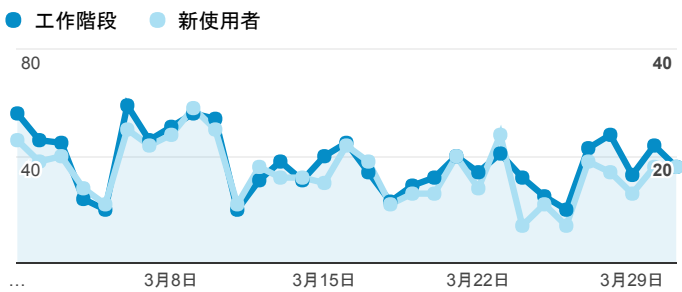

報表01_訪客

2017年3月1日 - 2017年3月31日

所有使用者
100.00% 個工作階段

平均造訪停留時間和單次造訪頁數

跳出率和平均造訪停留時間

造訪和不重複訪客

造訪和新造訪

造訪地圖

造訪 (依瀏覽器分組)

造訪和新造訪率 (依行動裝置資訊分組)

造訪 (依裝置類別分組)

■ desktop ■ mobile ■ tablet

造訪 (依語言分組)

| 語言 | 工作階段 |
|-------|-------|
| zh-tw | 1,117 |
| en-us | 34 |
| zh-cn | 20 |
| en-gb | 3 |
| zh-hk | 2 |