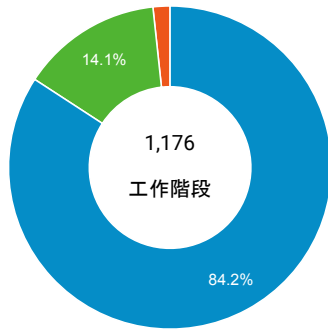

造訪 (依瀏覽器分組)

造訪和新造訪率 (依行動裝置資訊分組)

造訪 (依裝置類別分組)

■ desktop ■ mobile ■ tablet

造訪 (依語言分組)

| 語言 | 工作階段 |
|-------|-------|
| zh-tw | 1,117 |
| en-us | 34 |
| zh-cn | 20 |
| en-gb | 3 |
| zh-hk | 2 |