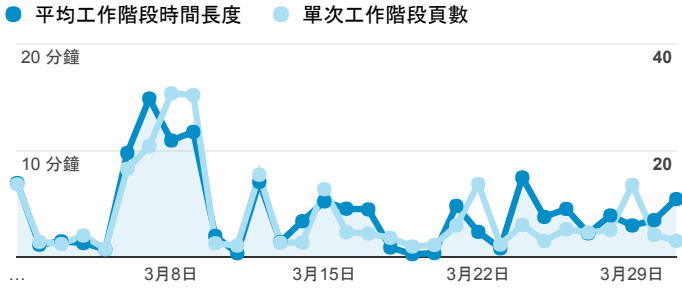

報表01_訪客

2017年3月1日 - 2017年3月31日

所有使用者
100.00% 個工作階段

平均造訪停留時間和單次造訪頁數

跳出率和平均造訪停留時間

造訪和不重複訪客

造訪和新造訪

造訪地圖

造訪 (依瀏覽器分組)

造訪和新造訪率 (依行動裝置資訊分組)

造訪 (依裝置類別分組)

■ desktop ■ mobile ■ tablet

造訪 (依語言分組)

| 語言 | 工作階段 |
|-------|-------|
| zh-tw | 1,117 |
| en-us | 34 |
| zh-cn | 20 |
| en-gb | 3 |
| zh-hk | 2 |