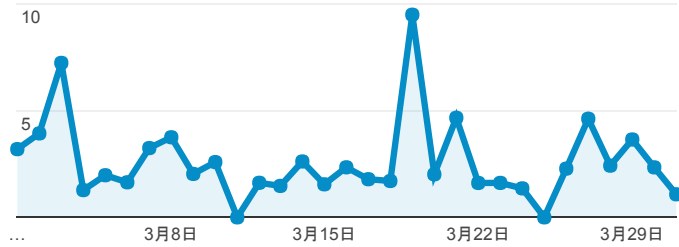

### 報表03\_內容

2017年3月1日 - 2017年3月31日

所有使用者  
100.00% 個工作階段

#### 網頁載入平均需時 (秒)和瀏覽量 (依 網頁 分組)

網頁	平均網頁載入時間 (秒)	瀏覽量
/book_detail.cshtml?path=books/univexam/massage&title=按摩技術士技能檢定學科測試試題&bn=	17.58	1
/daisy_list.cshtml?org=nthu&year=99	12.27	6
/book_detail.cshtml?path=Publishers/net/ku/a109/b001&title=武林客棧	12.05	8
/book_detail.cshtml?path=Publishers/magazine/fl/2002/0260&title=非凡商業周刊260期&bn=2002年非凡周刊	8.27	1
/book_detail.cshtml?path=Publishers/net/literal/chinese/b085&title=元史	7.23	1
/read.cshtml?path=Chinatimes/chinatimes.old/106/10603/1060316/ONLINE/WORLD/all.txt&title=(國際要聞類全部新聞)&bn=國際要聞	6.98	1
/book_detail.cshtml?path=books/air/tk587005&title=消費者權益與保護	6.71	1
/book_detail.cshtml?path=books/univexam/univexam/99/uni&title=大學組&bn=99學年度身心障礙學生升學大專校院甄試試題	6.47	2
/book_detail.cshtml?path=books/uni/c-h-g/tk673009&title=地理I+習作簿	5.97	22
/book_detail.cshtml?path=books/uni/rig/tk313001&title=LINEAR+ALGEBRA+WITH+APPLICATIONS&bn=宗教+++++(tk200000+---tk299999)+(BM:+anderson+witche)	5.75	1