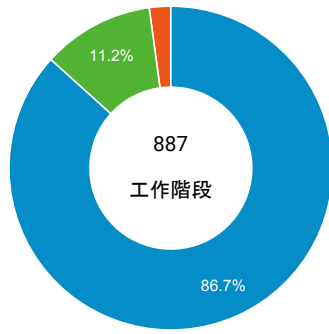

造訪 (依瀏覽器分組)

造訪和新造訪率 (依行動裝置資訊分組)

造訪 (依裝置類別分組)

■ desktop ■ mobile ■ tablet

造訪 (依語言分組)

語言	工作階段
zh-tw	832
en-us	41
zh-cn	10
en-gb	1
ja-jp	1
th	1
zh-hk	1