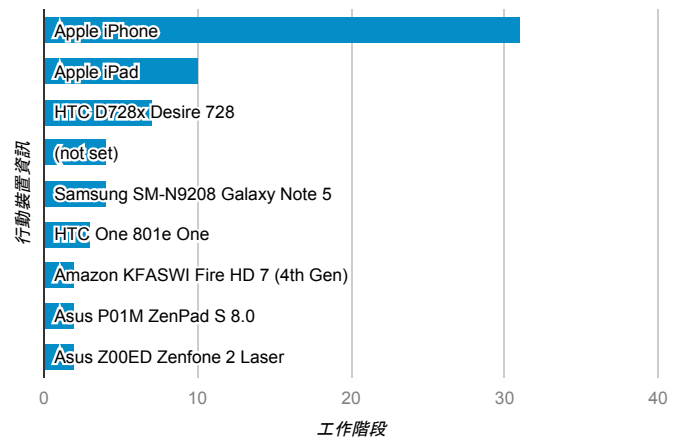

造訪和新造訪率 (依行動裝置資訊分組)