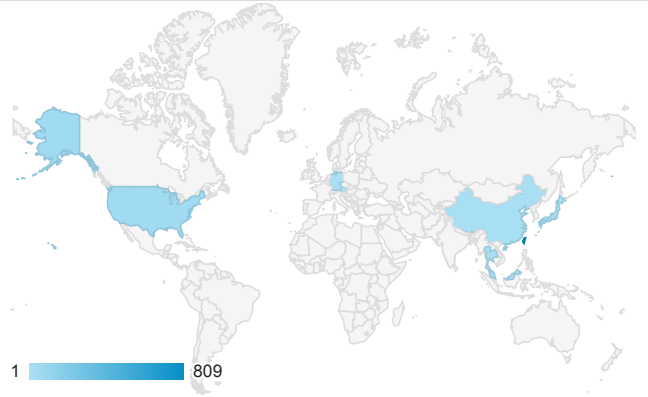

報表01_訪客

2017年4月1日 - 2017年4月30日

所有使用者
100.00% 個工作階段

平均造訪停留時間和單次造訪頁數

跳出率和平均造訪停留時間

造訪和不重複訪客

造訪和新造訪

造訪地圖