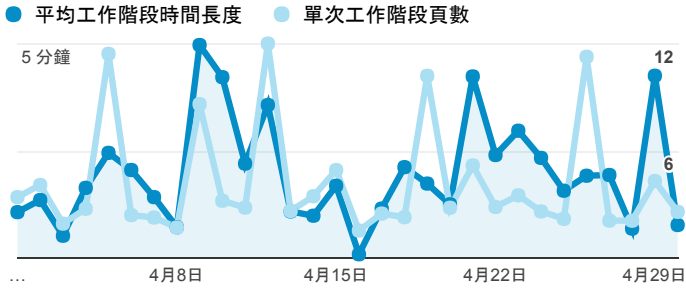

報表01_訪客

2017年4月1日 - 2017年4月30日

所有使用者
100.00% 個工作階段

平均造訪停留時間和單次造訪頁數

跳出率和平均造訪停留時間

造訪和不重複訪客

造訪和新造訪

造訪地圖

造訪 (依瀏覽器分組)

造訪和新造訪率 (依行動裝置資訊分組)

造訪 (依裝置類別分組)

■ desktop ■ mobile ■ tablet

造訪 (依語言分組)

語言	工作階段
zh-tw	832
en-us	41
zh-cn	10
en-gb	1
ja-jp	1
th	1
zh-hk	1