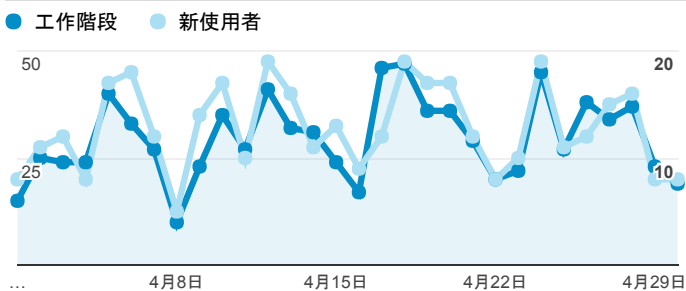

報表01_訪客

2017年4月1日 - 2017年4月30日

所有使用者
100.00% 個工作階段

平均造訪停留時間和單次造訪頁數

跳出率和平均造訪停留時間

造訪和不重複訪客

造訪和新造訪

造訪地圖

造訪 (依瀏覽器分組)

造訪和新造訪率 (依行動裝置資訊分組)

造訪 (依裝置類別分組)

■ desktop ■ mobile ■ tablet

造訪 (依語言分組)

語言	工作階段
zh-tw	832
en-us	41
zh-cn	10
en-gb	1
ja-jp	1
th	1
zh-hk	1