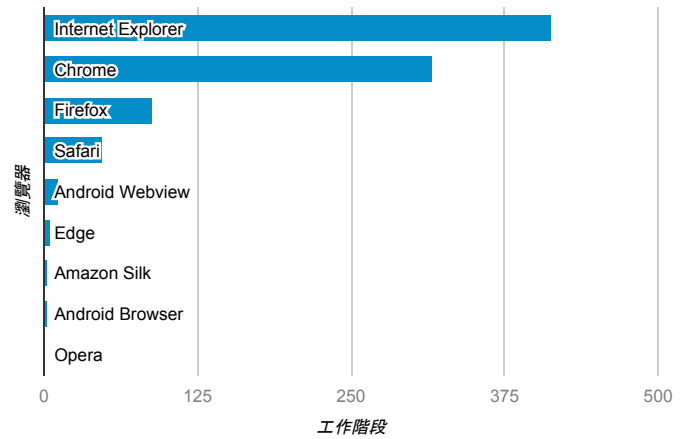

造訪 (依瀏覽器分組)