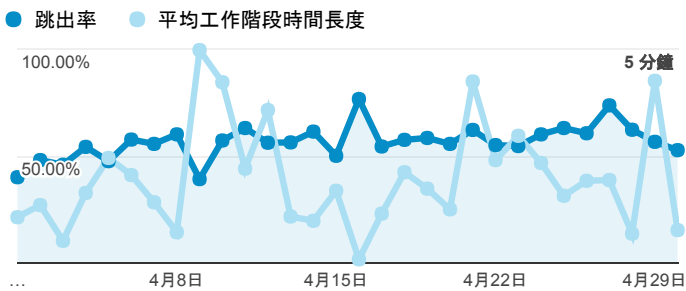

報表01_訪客

2017年4月1日 - 2017年4月30日

所有使用者
100.00% 個工作階段

平均造訪停留時間和單次造訪頁數

跳出率和平均造訪停留時間

造訪和不重複訪客

造訪和新造訪

造訪地圖

造訪 (依瀏覽器分組)

造訪和新造訪率 (依行動裝置資訊分組)

造訪 (依裝置類別分組)

■ desktop ■ mobile ■ tablet

造訪 (依語言分組)

語言	工作階段
zh-tw	832
en-us	41
zh-cn	10
en-gb	1
ja-jp	1
th	1
zh-hk	1