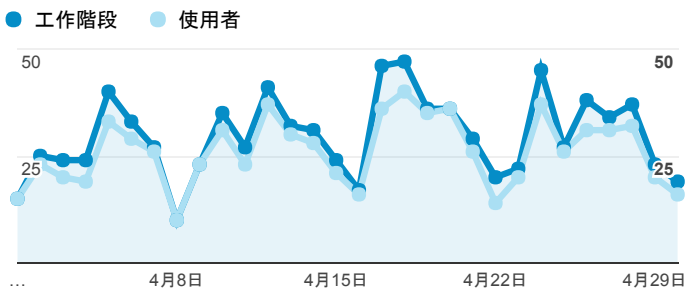

報表01_訪客

2017年4月1日 - 2017年4月30日

所有使用者
100.00% 個工作階段

平均造訪停留時間和單次造訪頁數

跳出率和平均造訪停留時間

造訪和不重複訪客

造訪和新造訪

造訪地圖

造訪 (依瀏覽器分組)

造訪和新造訪率 (依行動裝置資訊分組)

造訪 (依裝置類別分組)

■ desktop ■ mobile ■ tablet

造訪 (依語言分組)

語言	工作階段
zh-tw	832
en-us	41
zh-cn	10
en-gb	1
ja-jp	1
th	1
zh-hk	1