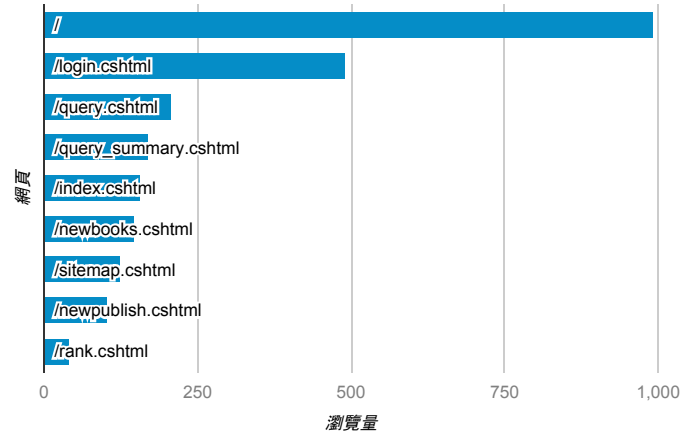

瀏覽量 (依網頁分組)

造訪和新造訪率 (依關鍵字分組)

關鍵字	工作階段	% 新工作階段
(not provided)	270	82.22%
无麩质 上原まり子	1	100.00%