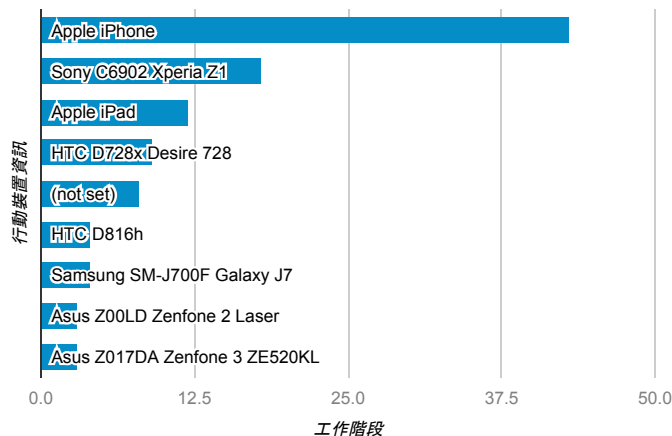

造訪和新造訪率 (依行動裝置資訊分組)