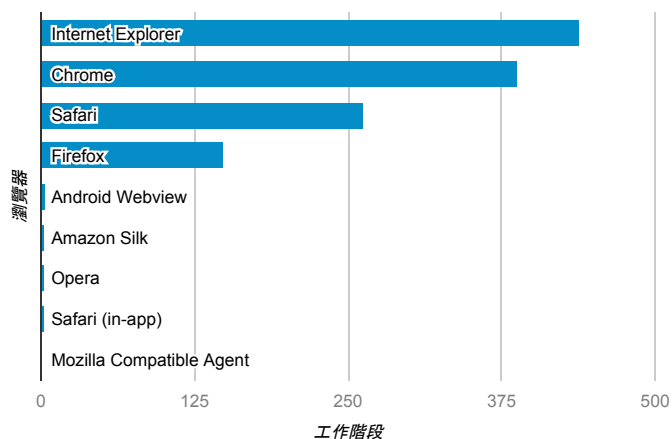

造訪 (依瀏覽器分組)