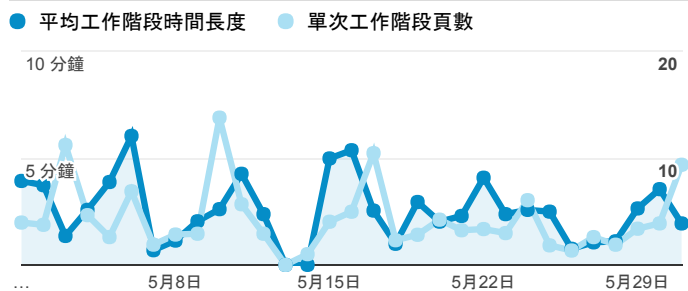

報表01_訪客

2017年5月1日 - 2017年5月31日

所有使用者
100.00% 個工作階段

平均造訪停留時間和單次造訪頁數

跳出率和平均造訪停留時間

造訪和不重複訪客

造訪和新造訪

造訪地圖

造訪 (依瀏覽器分組)

造訪和新造訪率 (依行動裝置資訊分組)

造訪 (依裝置類別分組)

■ desktop ■ mobile ■ tablet

造訪 (依語言分組)

語言	工作階段
zh-tw	1,207
en-us	28
zh-cn	6
en-ca	1
en-gb	1
en-ie	1
es-es	1
ja	1
ja-jp	1
zh-hk	1