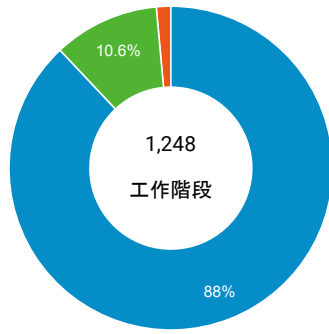

造訪 (依瀏覽器分組)

造訪和新造訪率 (依行動裝置資訊分組)

造訪 (依裝置類別分組)

■ desktop ■ mobile ■ tablet

造訪 (依語言分組)

語言	工作階段
zh-tw	1,207
en-us	28
zh-cn	6
en-ca	1
en-gb	1
en-ie	1
es-es	1
ja	1
ja-jp	1
zh-hk	1