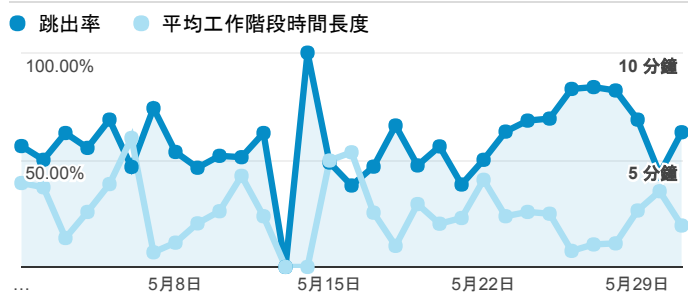

報表01_訪客

2017年5月1日 - 2017年5月31日

所有使用者
100.00% 個工作階段

平均造訪停留時間和單次造訪頁數

跳出率和平均造訪停留時間

造訪和不重複訪客

造訪和新造訪

造訪地圖

造訪 (依瀏覽器分組)

造訪和新造訪率 (依行動裝置資訊分組)

造訪 (依裝置類別分組)

■ desktop ■ mobile ■ tablet

造訪 (依語言分組)

語言	工作階段
zh-tw	1,207
en-us	28
zh-cn	6
en-ca	1
en-gb	1
en-ie	1
es-es	1
ja	1
ja-jp	1
zh-hk	1