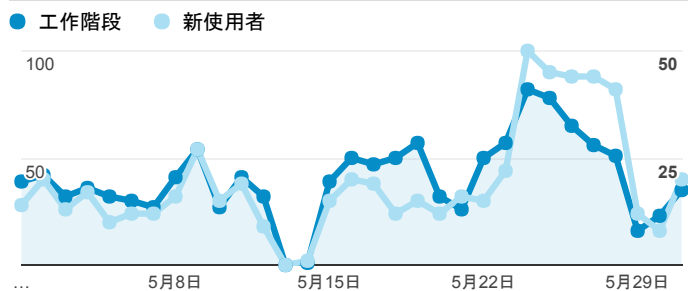

報表01_訪客

2017年5月1日 - 2017年5月31日

所有使用者
100.00% 個工作階段

平均造訪停留時間和單次造訪頁數

跳出率和平均造訪停留時間

造訪和不重複訪客

造訪和新造訪

造訪地圖

造訪 (依瀏覽器分組)

造訪和新造訪率 (依行動裝置資訊分組)

造訪 (依裝置類別分組)

■ desktop ■ mobile ■ tablet

造訪 (依語言分組)

語言	工作階段
zh-tw	1,207
en-us	28
zh-cn	6
en-ca	1
en-gb	1
en-ie	1
es-es	1
ja	1
ja-jp	1
zh-hk	1