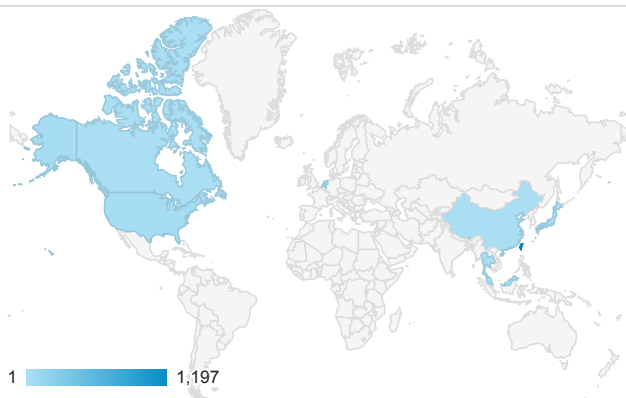

報表01_訪客

2017年5月1日 - 2017年5月31日

所有使用者
100.00% 個工作階段

平均造訪停留時間和單次造訪頁數

跳出率和平均造訪停留時間

造訪和不重複訪客

造訪和新造訪

造訪地圖