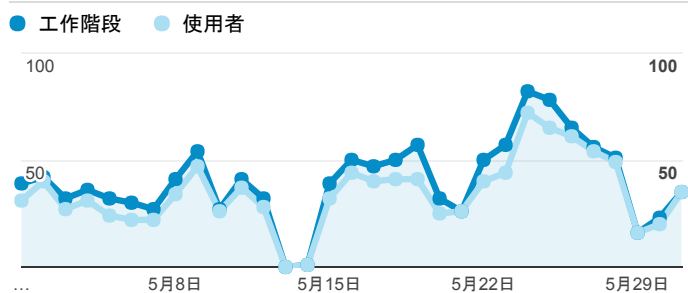

報表01_訪客

2017年5月1日 - 2017年5月31日

所有使用者
100.00% 個工作階段

平均造訪停留時間和單次造訪頁數

跳出率和平均造訪停留時間

造訪和不重複訪客

造訪和新造訪

造訪地圖

造訪 (依瀏覽器分組)

造訪和新造訪率 (依行動裝置資訊分組)

造訪 (依裝置類別分組)

■ desktop ■ mobile ■ tablet

造訪 (依語言分組)

語言	工作階段
zh-tw	1,207
en-us	28
zh-cn	6
en-ca	1
en-gb	1
en-ie	1
es-es	1
ja	1
ja-jp	1
zh-hk	1