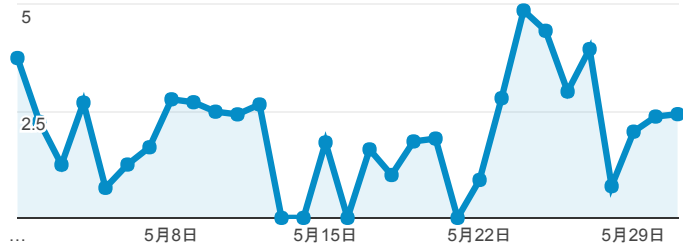

報表03_內容

2017年5月1日 - 2017年5月31日

所有使用者
100.00% 個工作階段

網頁載入平均需時 (秒)

● 平均網頁載入時間 (秒)

網頁載入平均需時 (秒)和瀏覽量 (依 網頁 分組)

網頁	平均網頁載入時間 (秒)	瀏覽量
/book_detail.cshtml?path=books/uni/social/55/tk558003&title=English+for+International+Negotiations:+A+Cross-Cultural+Case+Study+Approach&bn=55+經濟	9.61	1
/book_detail.cshtml?path=Publishers/net/8/a010/b001&title=靈魂擁抱	8.48	1
/book_detail.cshtml?path=Publishers/net/s011/a018/b001/b001-23&title=	7.53	2
/book_detail.cshtml?path=Publishers/float/f2/f2045&title=高血壓防治手冊+ (中央圖書館校對) &bn=生活情報原	6.36	1
/index.cshtml	6.28	247
/book_detail.cshtml?path=Publishers/net/8/a078/b001	6.15	10
/query_summary.cshtml	4.14	179
/book_detail.cshtml?path=Publishers/net/s011/a017/b003&title=十三個謎	4.08	1
/book_detail.cshtml?path=books/uni/apply/tk494068&title=Fundamentals+of+Management&bn=應用科學+++ (tk400000+--+tk400000)+(BM:+anderson+witch)	4.01	3
/book_detail.cshtml?path=books/uni/gener/tk016002&title=耕讀-進入文學花園的250本書	3.86	10

網頁載入平均需時 (秒) (依瀏覽器分組)

瀏覽器	平均網頁載入時間 (秒)
Safari	4.31
Firefox	3.80
Internet Explorer	1.54
Chrome	1.50

瀏覽量 (依網頁分組)

造訪和新造訪率 (依關鍵字分組)

關鍵字	工作階段	% 新工作階段
(not provided)	299	67.56%
cache:vdsrhyvaujsj:elib.batol.net/newbooks_detail.cshtml?path=publishers/net/8/a079/b001&title=用心點亮世界 影響百年文明的視障者	2	100.00%
(not set)	1	100.00%
情色俠客行	1	100.00%
郭靜純 梅大林	1	100.00%
華文視障墊子圖書館	1	100.00%
cache:0rnewuyqd8j:http://elib.batol.net/book_detail.cshtml?path=publishers/magazine/fl/2014/0865&title=非凡商業週刊865&bn=2014年非凡周刊+當沖怎麼沖? 5大名師勝技大公開	1	100.00%
dos 驅動程式設計	1	100.00%
www.elib.batol.net	1	0.00%