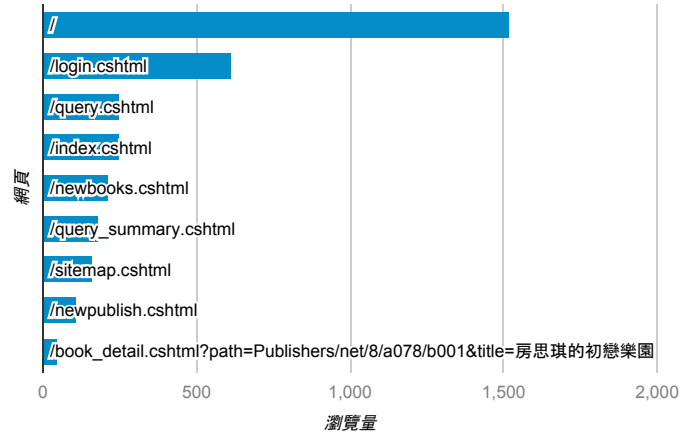

瀏覽量 (依網頁分組)

造訪和新造訪率 (依關鍵字分組)

關鍵字	工作階段	% 新工作階段
(not provided)	299	67.56%
cache:vdsrhyvaujsj:elib.batol.net/newbooks_detail.cshtml?path=publishers/net/8/a079/b001&title=用心點亮世界 影響百年文明的視障者	2	100.00%
(not set)	1	100.00%
情色俠客行	1	100.00%
郭靜純 梅大林	1	100.00%
華文視障墊子圖書館	1	100.00%
cache:0rnewuyqd8j:http://elib.batol.net/book_detail.cshtml?path=publishers/magazine/fl/2014/0865&title=非凡商業週刊865&bn=2014年非凡周刊+當沖怎麼沖? 5大名師勝技大公開	1	100.00%
dos 驅動程式設計	1	100.00%
www.elib.batol.net	1	0.00%