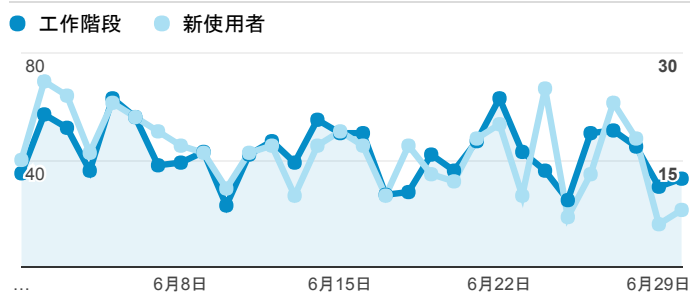

報表01_訪客

2017年6月1日 - 2017年6月30日

所有使用者
100.00% 個工作階段

平均造訪停留時間和單次造訪頁數

跳出率和平均造訪停留時間

造訪和不重複訪客

造訪和新造訪

造訪地圖

造訪 (依瀏覽器分組)

造訪和新造訪率 (依行動裝置資訊分組)

造訪 (依裝置類別分組)

■ desktop ■ mobile ■ tablet

造訪 (依語言分組)

語言	工作階段
zh-tw	1,235
en-us	29
zh-cn	10
en-gb	3
ja	2
fr	1
ru-ru	1