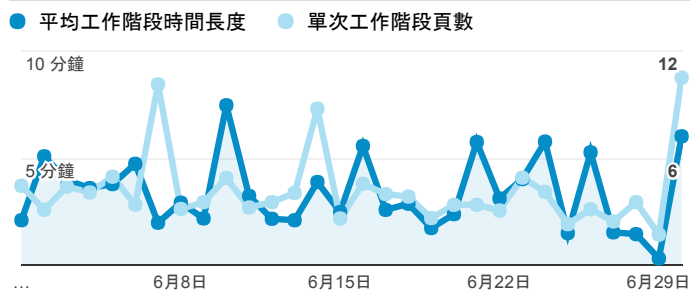

報表01_訪客

2017年6月1日 - 2017年6月30日

所有使用者
100.00% 個工作階段

平均造訪停留時間和單次造訪頁數

跳出率和平均造訪停留時間

造訪和不重複訪客

造訪和新造訪

造訪地圖

造訪 (依瀏覽器分組)

造訪和新造訪率 (依行動裝置資訊分組)

造訪 (依裝置類別分組)

■ desktop ■ mobile ■ tablet

造訪 (依語言分組)

語言	工作階段
zh-tw	1,235
en-us	29
zh-cn	10
en-gb	3
ja	2
fr	1
ru-ru	1