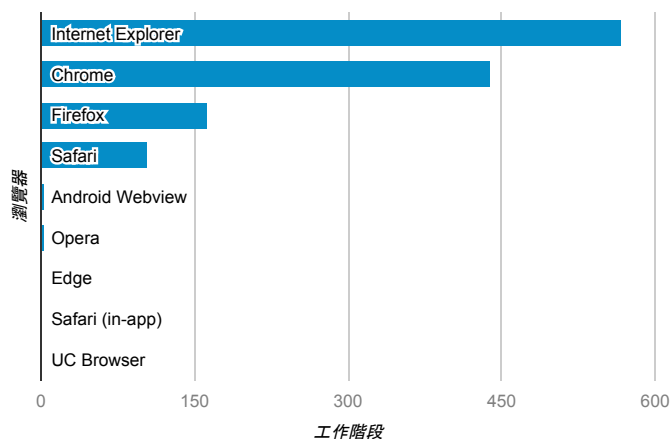

造訪 (依瀏覽器分組)