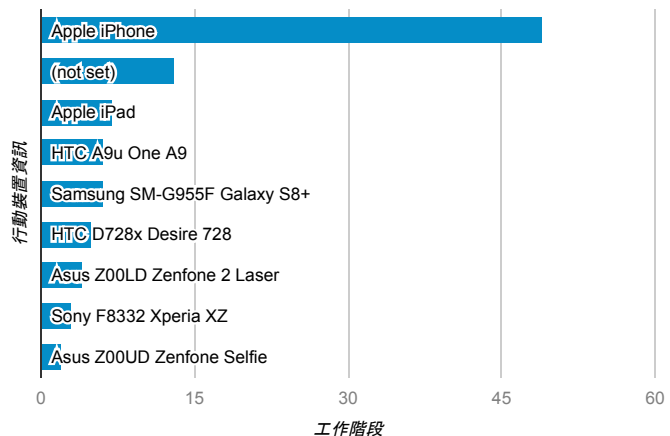

造訪和新造訪率 (依行動裝置資訊分組)