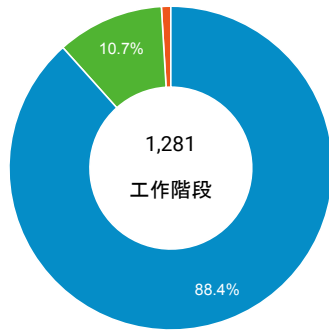

造訪 (依瀏覽器分組)

造訪和新造訪率 (依行動裝置資訊分組)

造訪 (依裝置類別分組)

■ desktop ■ mobile ■ tablet

造訪 (依語言分組)

語言	工作階段
zh-tw	1,235
en-us	29
zh-cn	10
en-gb	3
ja	2
fr	1
ru-ru	1