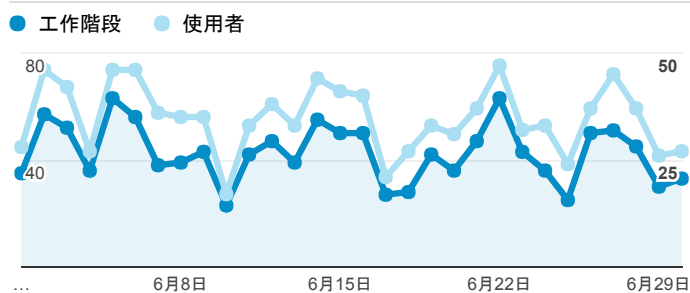

報表01_訪客

2017年6月1日 - 2017年6月30日

所有使用者
100.00% 個工作階段

平均造訪停留時間和單次造訪頁數

跳出率和平均造訪停留時間

造訪和不重複訪客

造訪和新造訪

造訪地圖

造訪 (依瀏覽器分組)

造訪和新造訪率 (依行動裝置資訊分組)

造訪 (依裝置類別分組)

■ desktop ■ mobile ■ tablet

造訪 (依語言分組)

語言	工作階段
zh-tw	1,235
en-us	29
zh-cn	10
en-gb	3
ja	2
fr	1
ru-ru	1