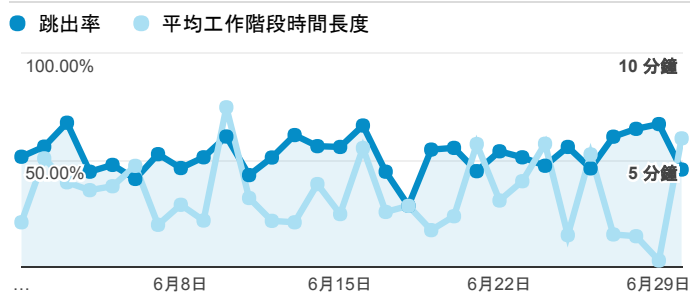

報表01_訪客

2017年6月1日 - 2017年6月30日

所有使用者
100.00% 個工作階段

平均造訪停留時間和單次造訪頁數

跳出率和平均造訪停留時間

造訪和不重複訪客

造訪和新造訪

造訪地圖

造訪 (依瀏覽器分組)

造訪和新造訪率 (依行動裝置資訊分組)

造訪 (依裝置類別分組)

■ desktop ■ mobile ■ tablet

造訪 (依語言分組)

語言	工作階段
zh-tw	1,235
en-us	29
zh-cn	10
en-gb	3
ja	2
fr	1
ru-ru	1