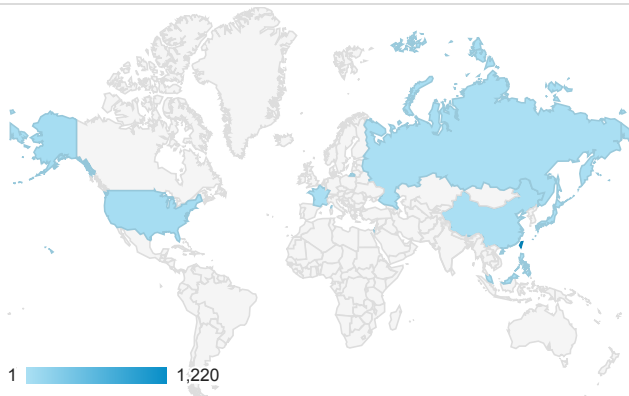

報表01_訪客

2017年6月1日 - 2017年6月30日

所有使用者
100.00% 個工作階段

平均造訪停留時間和單次造訪頁數

跳出率和平均造訪停留時間

造訪和不重複訪客

造訪和新造訪

造訪地圖

造訪 (依瀏覽器分組)

造訪和新造訪率 (依行動裝置資訊分組)

造訪 (依裝置類別分組)

■ desktop ■ mobile ■ tablet

造訪 (依語言分組)

語言	工作階段
zh-tw	1,235
en-us	29
zh-cn	10
en-gb	3
ja	2
fr	1
ru-ru	1