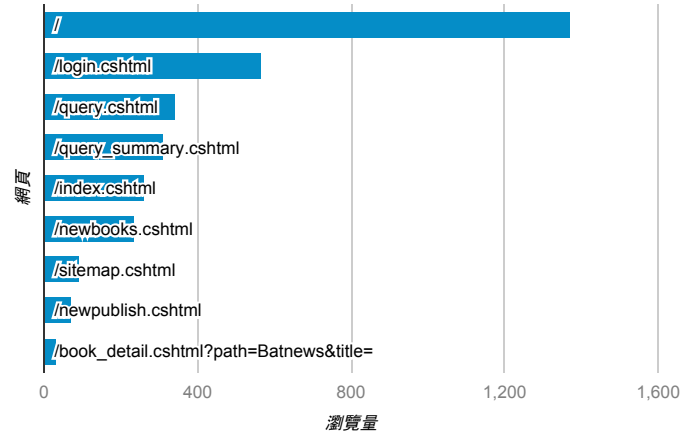

報表03\_內容

2017年6月1日 - 2017年6月30日

所有使用者  
100.00% 個工作階段

網頁載入平均需時 (秒)

● 平均網頁載入時間 (秒)

網頁載入平均需時 (秒)和瀏覽量 (依 網頁 分組)

網頁	平均網頁載入時間 (秒)	瀏覽量
/book_detail.cshtml?path=books/uni/social/52/tk521002&title=心理與教育研究法	12.12	1
/book_detail.cshtml?path=books/uni/lan/82/tk820005&title=中國文學 (全冊)	9.80	1
/	7.84	1,372
/query_summary.cshtml?page=1	5.56	1
/book_detail.cshtml?path=Publishers/magazine/fl/2017/1044&title=非凡商業週刊1044期	5.40	3
/index.cshtml	5.36	262
/book_detail.cshtml?path=/Chinatimes/chinatimes.oid/98/9803/980308/ONLINE/SHOWBIZ&title=影視娛樂&bn=98/03/08+新聞	5.25	1
/rank_recommend.cshtml	5.12	10
/query_summary.cshtml?page=2	5.02	4
/book_detail.cshtml?path=Publishers/ncltb/1/10/d2721&title=哲學入門九堂課	4.60	1

網頁載入平均需時 (秒) (依瀏覽器分組)

瀏覽器	平均網頁載入時間 (秒)
Opera	5.10
Firefox	4.22
Internet Explorer	2.30
Safari	2.17
Chrome	2.15
Android Webview	1.54

瀏覽量 (依網頁分組)

造訪和新造訪率 (依關鍵字分組)

關鍵字	工作階段	% 新工作階段
(not provided)	349	69.34%
(not set)	2	100.00%
生命的空白页 尼尔	1	100.00%
华文图书馆	1	100.00%
神聖的帷幕 宗教社會學理論的要素	1	100.00%
www.elib.batol.net	1	0.00%