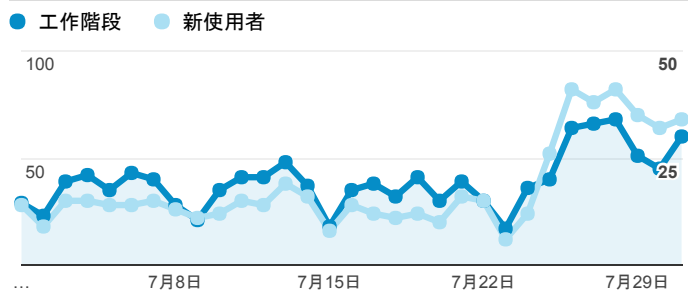

報表01_訪客

2017年7月1日 - 2017年7月31日

所有使用者
100.00% 個工作階段

平均造訪停留時間和單次造訪頁數

跳出率和平均造訪停留時間

造訪和不重複訪客

造訪和新造訪

造訪地圖

造訪 (依瀏覽器分組)

造訪和新造訪率 (依行動裝置資訊分組)

造訪 (依 裝置類別 分組)

■ desktop ■ mobile ■ tablet

造訪 (依語言分組)

語言	工作階段
zh-tw	1,160
en-us	33
zh-cn	13
ja	4
en-gb	1
ja-jp	1