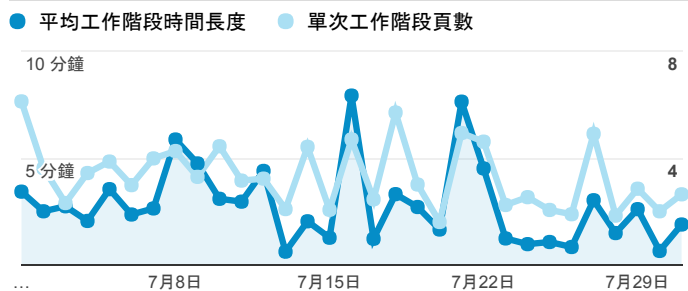

報表01_訪客

2017年7月1日 - 2017年7月31日

所有使用者
100.00% 個工作階段

平均造訪停留時間和單次造訪頁數

跳出率和平均造訪停留時間

造訪和不重複訪客

造訪和新造訪

造訪地圖

造訪 (依瀏覽器分組)

造訪和新造訪率 (依行動裝置資訊分組)

造訪 (依 裝置類別 分組)

■ desktop ■ mobile ■ tablet

造訪 (依語言分組)

語言	工作階段
zh-tw	1,160
en-us	33
zh-cn	13
ja	4
en-gb	1
ja-jp	1