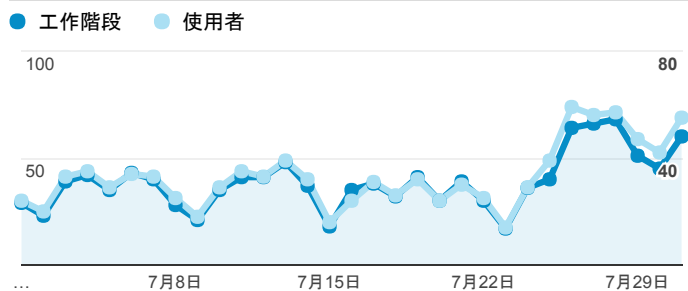

報表01_訪客

2017年7月1日 - 2017年7月31日

所有使用者
100.00% 個工作階段

平均造訪停留時間和單次造訪頁數

跳出率和平均造訪停留時間

造訪和不重複訪客

造訪和新造訪

造訪地圖

造訪 (依瀏覽器分組)

造訪和新造訪率 (依行動裝置資訊分組)

造訪 (依 裝置類別 分組)

■ desktop ■ mobile ■ tablet

造訪 (依語言分組)

語言	工作階段
zh-tw	1,160
en-us	33
zh-cn	13
ja	4
en-gb	1
ja-jp	1