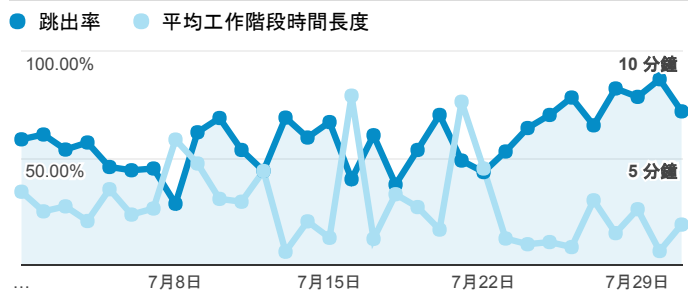

報表01_訪客

2017年7月1日 - 2017年7月31日

所有使用者
100.00% 個工作階段

平均造訪停留時間和單次造訪頁數

跳出率和平均造訪停留時間

造訪和不重複訪客

造訪和新造訪

造訪地圖

造訪 (依瀏覽器分組)

造訪和新造訪率 (依行動裝置資訊分組)

造訪 (依 裝置類別 分組)

■ desktop ■ mobile ■ tablet

造訪 (依語言分組)

語言	工作階段
zh-tw	1,160
en-us	33
zh-cn	13
ja	4
en-gb	1
ja-jp	1