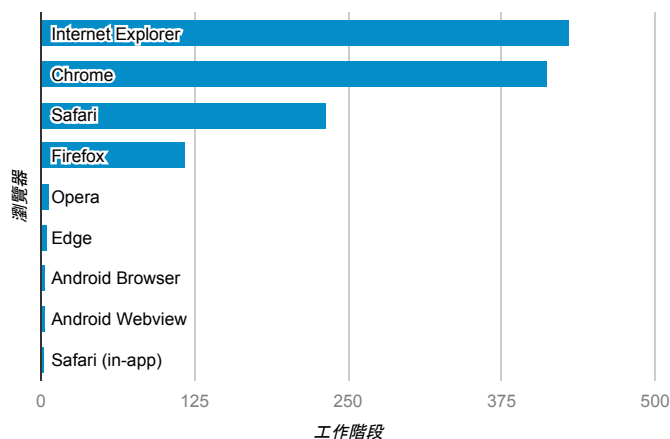

造訪 (依瀏覽器分組)