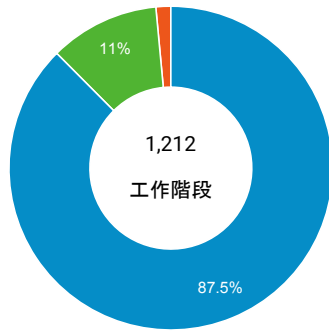

造訪 (依瀏覽器分組)

造訪和新造訪率 (依行動裝置資訊分組)

造訪 (依 裝置類別 分組)

■ desktop ■ mobile ■ tablet

造訪 (依語言分組)

語言	工作階段
zh-tw	1,160
en-us	33
zh-cn	13
ja	4
en-gb	1
ja-jp	1