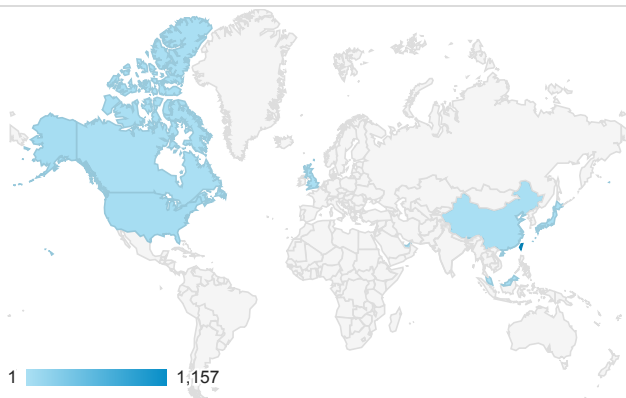

報表01_訪客

2017年7月1日 - 2017年7月31日

所有使用者
100.00% 個工作階段

平均造訪停留時間和單次造訪頁數

跳出率和平均造訪停留時間

造訪和不重複訪客

造訪和新造訪

造訪地圖