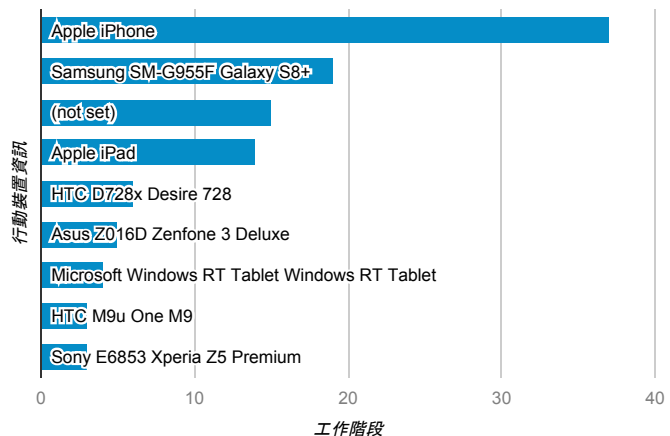

造訪和新造訪率 (依行動裝置資訊分組)