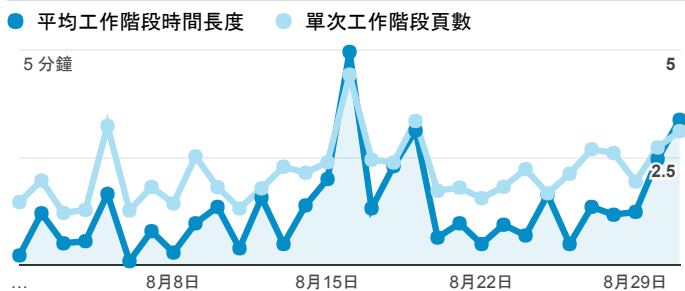

## 報表01\_訪客

2017年8月1日 - 2017年8月31日

所有使用者  
100.00% 個工作階段

### 平均造訪停留時間和單次造訪頁數

### 跳出率和平均造訪停留時間