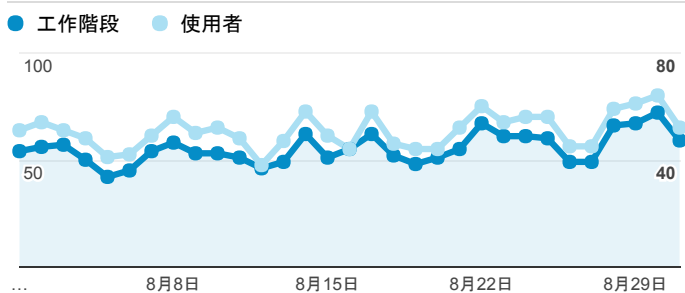

報表01_訪客

2017年8月1日 - 2017年8月31日

所有使用者
100.00% 個工作階段

平均造訪停留時間和單次造訪頁數

跳出率和平均造訪停留時間

造訪和不重複訪客

造訪和新造訪

造訪地圖

造訪 (依瀏覽器分組)

造訪和新造訪率 (依行動裝置資訊分組)