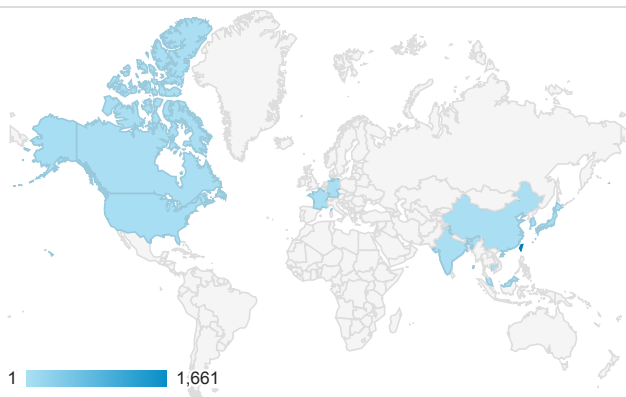

報表01_訪客

2017年8月1日 - 2017年8月31日

所有使用者
100.00% 個工作階段

平均造訪停留時間和單次造訪頁數

跳出率和平均造訪停留時間

造訪和不重複訪客

造訪和新造訪

造訪地圖

造訪 (依瀏覽器分組)

造訪和新造訪率 (依行動裝置資訊分組)