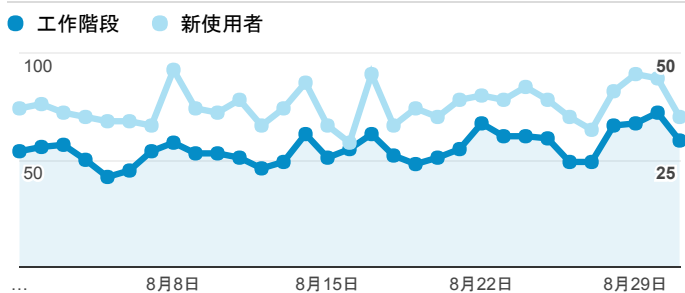

報表01_訪客

2017年8月1日 - 2017年8月31日

所有使用者
100.00% 個工作階段

平均造訪停留時間和單次造訪頁數

跳出率和平均造訪停留時間

造訪和不重複訪客

造訪和新造訪

造訪地圖

造訪 (依瀏覽器分組)

造訪和新造訪率 (依行動裝置資訊分組)