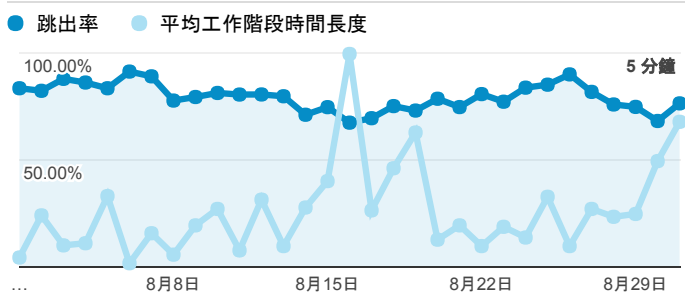

## 報表01\_訪客

2017年8月1日 - 2017年8月31日

所有使用者  
100.00% 個工作階段

### 平均造訪停留時間和單次造訪頁數

### 跳出率和平均造訪停留時間