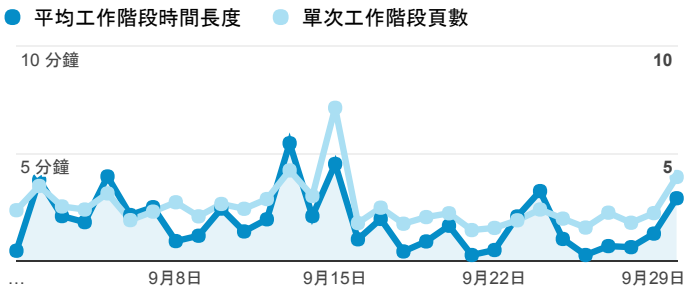

# 報表01\_訪客

2017年9月1日 - 2017年9月30日

所有使用者  
100.00% 個工作階段

## 平均造訪停留時間和單次造訪頁數

## 跳出率和平均造訪停留時間