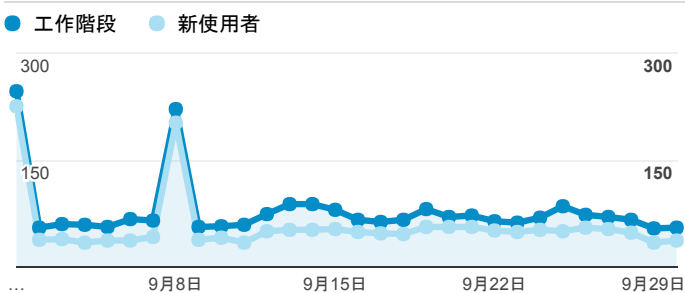

報表01_訪客

2017年9月1日 - 2017年9月30日

所有使用者
100.00% 個工作階段

平均造訪停留時間和單次造訪頁數

跳出率和平均造訪停留時間

造訪和不重複訪客

造訪和新造訪

造訪地圖

造訪 (依瀏覽器分組)

造訪和新造訪率 (依行動裝置資訊分組)