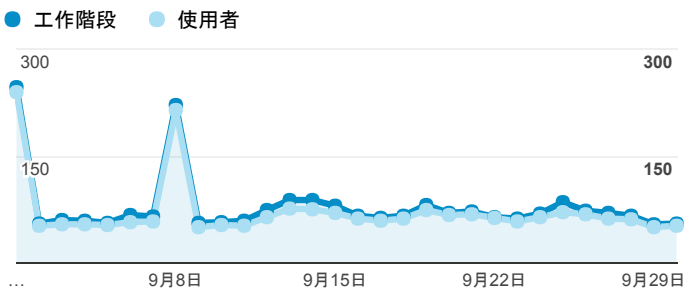

報表01_訪客

2017年9月1日 - 2017年9月30日

所有使用者
100.00% 個工作階段

平均造訪停留時間和單次造訪頁數

跳出率和平均造訪停留時間

造訪和不重複訪客

造訪和新造訪

造訪地圖

造訪 (依瀏覽器分組)

造訪和新造訪率 (依行動裝置資訊分組)