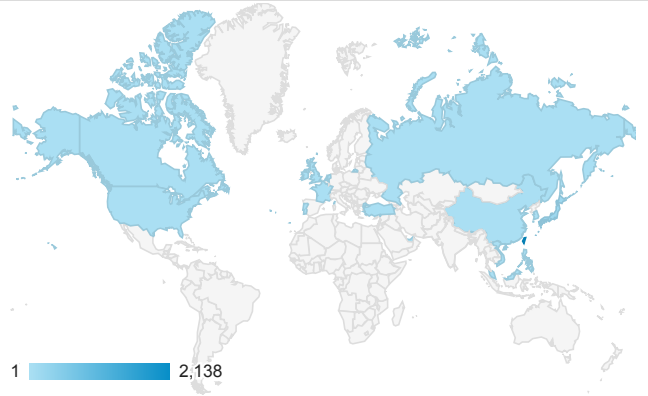

報表01_訪客

2017年9月1日 - 2017年9月30日

所有使用者
100.00% 個工作階段

平均造訪停留時間和單次造訪頁數

跳出率和平均造訪停留時間

造訪和不重複訪客

造訪和新造訪

造訪地圖

造訪 (依瀏覽器分組)

造訪和新造訪率 (依行動裝置資訊分組)