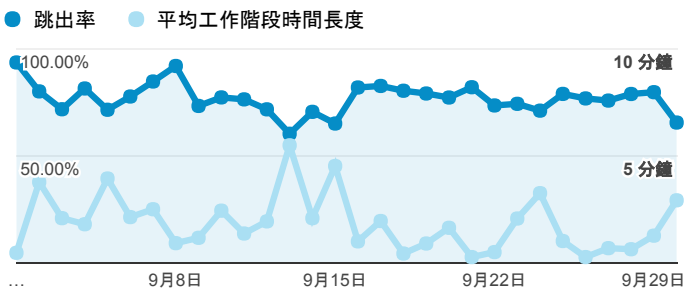

# 報表01\_訪客

2017年9月1日 - 2017年9月30日

所有使用者  
100.00% 個工作階段

## 平均造訪停留時間和單次造訪頁數

## 跳出率和平均造訪停留時間