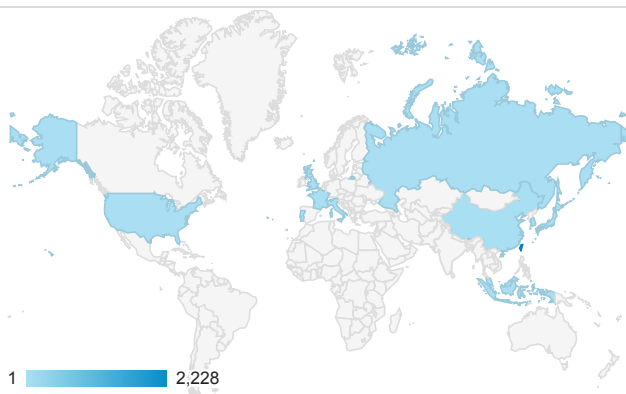

報表01_訪客

2017年10月1日 - 2017年10月31日

所有使用者
100.00% 個工作階段

平均造訪停留時間和單次造訪頁數

造訪地圖

跳出率和平均造訪停留時間

造訪 (依瀏覽器分組)

造訪和不重複訪客