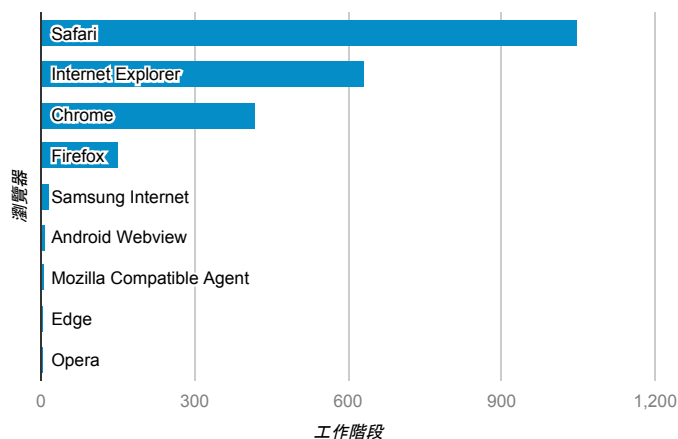

報表01_訪客

2017年10月1日 - 2017年10月31日

所有使用者
100.00% 個工作階段

平均造訪停留時間和單次造訪頁數

造訪地圖

跳出率和平均造訪停留時間

造訪 (依瀏覽器分組)

造訪和不重複訪客