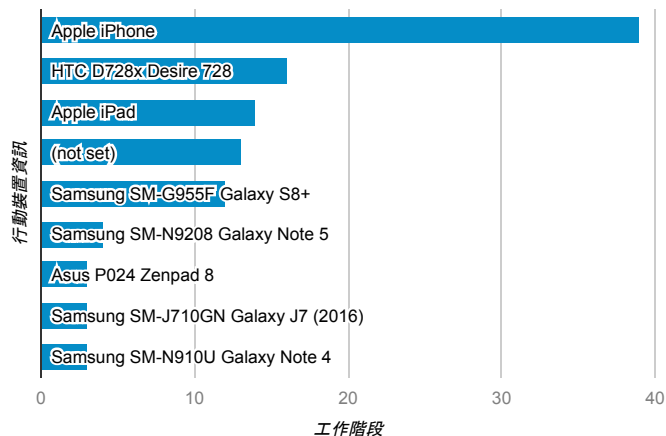

造訪和新造訪率 (依行動裝置資訊分組)