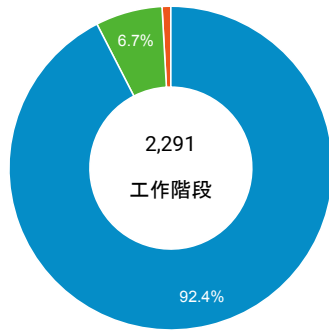

報表01_訪客

2017年10月1日 - 2017年10月31日

所有使用者
100.00% 個工作階段

平均造訪停留時間和單次造訪頁數

造訪地圖

跳出率和平均造訪停留時間

造訪 (依瀏覽器分組)

造訪和不重複訪客

造訪和新造訪率 (依行動裝置資訊分組)

造訪 (依 裝置類別 分組)

■ desktop ■ mobile ■ tablet

造訪 (依語言分組)

語言	工作階段
zh-tw	2,024
en-us	234
zh-cn	12
ko	6
ja	3
en-gb	2
ja-jp	2
ru-ru	2
c	1
fr-fr	1