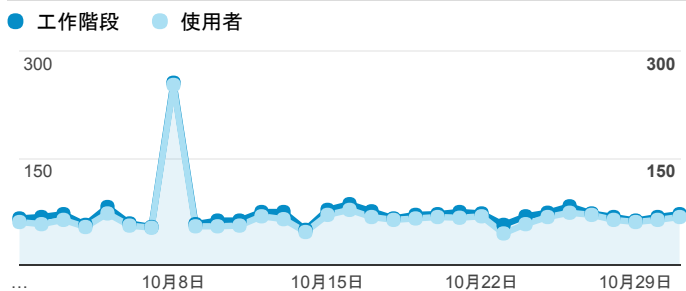

報表01_訪客

2017年10月1日 - 2017年10月31日

所有使用者
100.00% 個工作階段

平均造訪停留時間和單次造訪頁數

造訪地圖

跳出率和平均造訪停留時間

造訪 (依瀏覽器分組)

造訪和不重複訪客