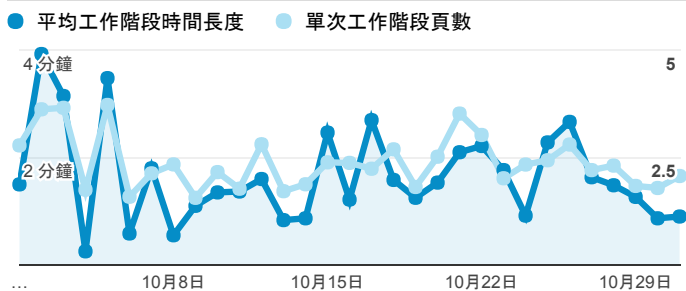

報表01_訪客

2017年10月1日 - 2017年10月31日

所有使用者
100.00% 個工作階段

平均造訪停留時間和單次造訪頁數

造訪地圖

跳出率和平均造訪停留時間

造訪 (依瀏覽器分組)

造訪和不重複訪客

造訪和新造訪率 (依行動裝置資訊分組)

造訪 (依 裝置類別 分組)

■ desktop ■ mobile ■ tablet

造訪 (依語言分組)

語言	工作階段
zh-tw	2,024
en-us	234
zh-cn	12
ko	6
ja	3
en-gb	2
ja-jp	2
ru-ru	2
c	1
fr-fr	1