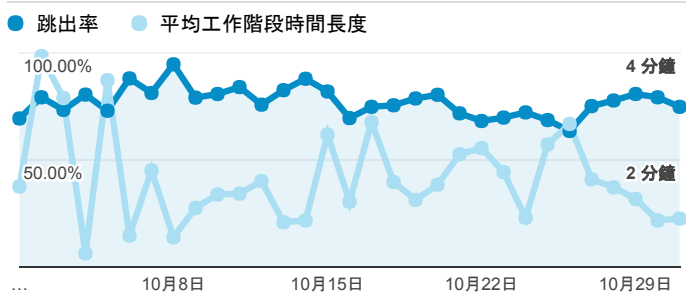

報表01_訪客

2017年10月1日 - 2017年10月31日

所有使用者
100.00% 個工作階段

平均造訪停留時間和單次造訪頁數

造訪地圖

跳出率和平均造訪停留時間

造訪 (依瀏覽器分組)

造訪和不重複訪客

造訪和新造訪率 (依行動裝置資訊分組)

造訪 (依 裝置類別 分組)

■ desktop ■ mobile ■ tablet

造訪 (依語言分組)

語言	工作階段
zh-tw	2,024
en-us	234
zh-cn	12
ko	6
ja	3
en-gb	2
ja-jp	2
ru-ru	2
c	1
fr-fr	1