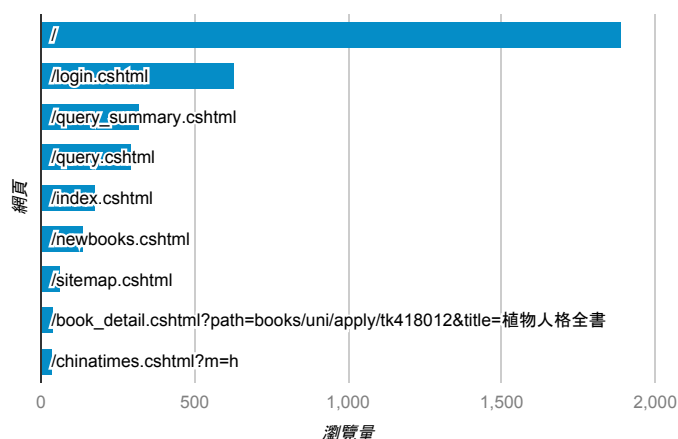

報表03_內容

2017年10月1日 - 2017年10月31日

所有使用者
100.00% 個工作階段

網頁載入平均需時 (秒)

● 平均網頁載入時間 (秒)

網頁載入平均需時 (秒)和瀏覽量 (依 網頁 分組)

網頁	平均網頁載入時間 (秒)	瀏覽量
/rank.cshtml	21.04	17
/login.cshtml/"Axpprobeaq001B41=	16.40	1
/book_detail.cshtml?path=books/uni/c-h-g/tk673009&title=地理+習作簿&bn=中國史地+++tk600000+--+tk699999)+(BM:+anderson+witch)	13.71	6
/	9.10	1,889
/service.cshtml/"Axpprobeaq001B5A	7.70	1
/book_detail.cshtml?path=Publishers/cca2/106/19&title=在世界地圖上找到自己	7.41	4
/read.cshtml?path=books/uni/phi/tk170054/tk170054.03&title=Chapter+3+心理發展&bn=心理學導論	7.22	1
/read.cshtml?path=Publishers/net/8/a074/b001/04.br&title=第四章+探訪&bn=你的名字	6.98	1
/read.cshtml?path=Publishers/magazine/flag/software/tk312134/all1.br&title=(全文閱讀+1)&bn=HTML+與+HOME+PAGE+設計實務	6.87	1
/index.cshtml	6.37	174

網頁載入平均需時 (秒) (依瀏覽器分組)

瀏覽器	平均網頁載入時間 (秒)
Safari	11.23
Firefox	4.59
Chrome	3.04
Android Webview	2.31
Internet Explorer	2.11

瀏覽量 (依網頁分組)

造訪和新造訪率 (依 關鍵字 分組)

關鍵字	工作階段	% 新工作階段
(not provided)	422	78.20%
(not set)	5	100.00%
worksheet negotiation case study sun and fun tours	1	100.00%