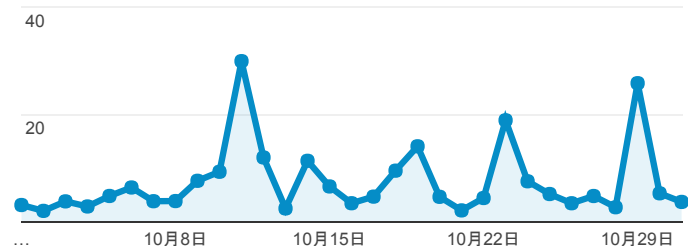

報表03_內容

2017年10月1日 - 2017年10月31日

所有使用者
100.00% 個工作階段

網頁載入平均需時 (秒)

● 平均網頁載入時間 (秒)

網頁載入平均需時 (秒)和瀏覽量 (依 網頁 分組)

網頁	平均網頁載入時間 (秒)	瀏覽量
/rank.cshtml	21.04	17
/login.cshtml/"Axpprobeaq001B41=	16.40	1
/book_detail.cshtml?path=books/uni/c-h-g/tk673009&title=地理+習作簿&bn=中國史地+++tk600000+--+tk699999)+(BM:+anderson+witch)	13.71	6
/	9.10	1,889
/service.cshtml/"Axpprobeaq001B5A	7.70	1
/book_detail.cshtml?path=Publishers/cca2/106/19&title=在世界地圖上找到自己	7.41	4
/read.cshtml?path=books/uni/phi/tk170054/tk170054.03&title=Chapter+3+心理發展&bn=心理學導論	7.22	1
/read.cshtml?path=Publishers/net/8/a074/b001/04.br&title=第四章+探訪&bn=你的名字	6.98	1
/read.cshtml?path=Publishers/magazine/flag/software/tk312134/all1.br&title=(全文閱讀+1)&bn=HTML+與+HOME+PAGE+設計實務	6.87	1
/index.cshtml	6.37	174

網頁載入平均需時 (秒) (依瀏覽器分組)

瀏覽器	平均網頁載入時間 (秒)
Safari	11.23
Firefox	4.59
Chrome	3.04
Android Webview	2.31
Internet Explorer	2.11

瀏覽量 (依網頁分組)

造訪和新造訪率 (依 關鍵字 分組)

關鍵字	工作階段	% 新工作階段
(not provided)	422	78.20%
(not set)	5	100.00%
worksheet negotiation case study sun and fun tours	1	100.00%