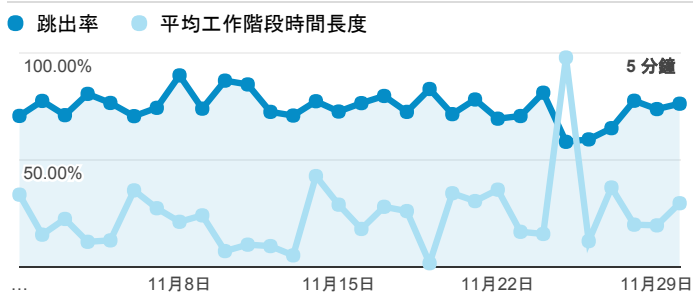

報表01_訪客

2017年11月1日 - 2017年11月30日

所有使用者
100.00% 個工作階段

平均造訪停留時間和單次造訪頁數

跳出率和平均造訪停留時間

造訪和不重複訪客

造訪和新造訪

造訪地圖

造訪 (依瀏覽器分組)

造訪和新造訪率 (依行動裝置資訊分組)

造訪 (依裝置類別分組)

■ desktop ■ mobile ■ tablet

造訪 (依語言分組)

語言	工作階段
zh-tw	1,910
en-us	208
zh-cn	16
ko	6
ja-jp	4
en-gb	2
ru	2
de	1
de-de	1
es	1