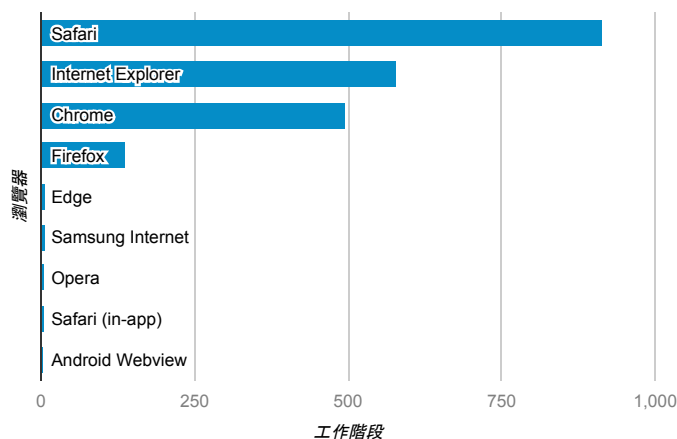

造訪 (依瀏覽器分組)