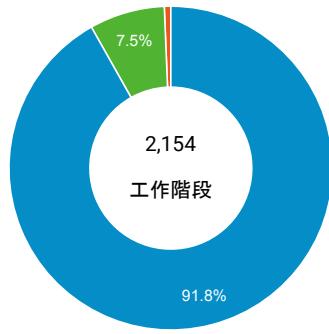

造訪 (依瀏覽器分組)

造訪和新造訪率 (依行動裝置資訊分組)

造訪 (依裝置類別分組)

■ desktop ■ mobile ■ tablet

造訪 (依語言分組)

語言	工作階段
zh-tw	1,910
en-us	208
zh-cn	16
ko	6
ja-jp	4
en-gb	2
ru	2
de	1
de-de	1
es	1