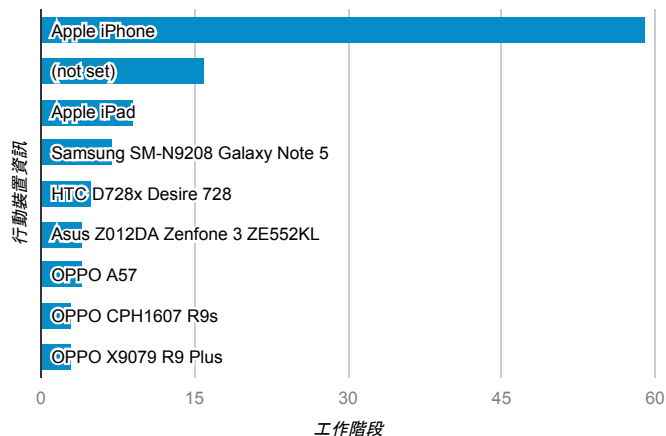

造訪和新造訪率 (依行動裝置資訊分組)