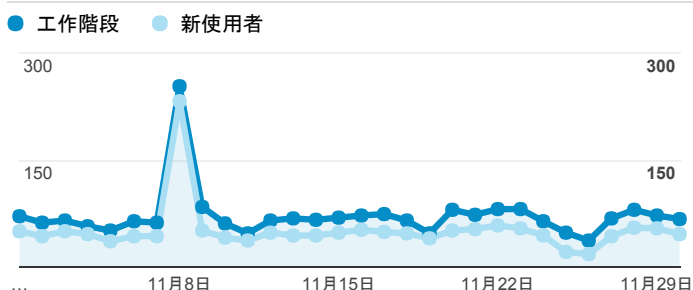

報表01_訪客

2017年11月1日 - 2017年11月30日

所有使用者
100.00% 個工作階段

平均造訪停留時間和單次造訪頁數

跳出率和平均造訪停留時間

造訪和不重複訪客

造訪和新造訪

造訪地圖

造訪 (依瀏覽器分組)

造訪和新造訪率 (依行動裝置資訊分組)

造訪 (依裝置類別分組)

■ desktop ■ mobile ■ tablet

造訪 (依語言分組)

語言	工作階段
zh-tw	1,910
en-us	208
zh-cn	16
ko	6
ja-jp	4
en-gb	2
ru	2
de	1
de-de	1
es	1