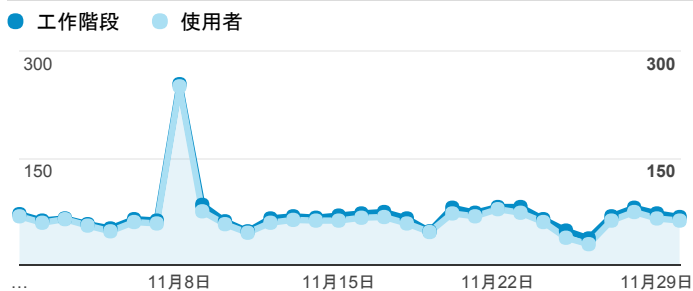

報表01_訪客

2017年11月1日 - 2017年11月30日

所有使用者
100.00% 個工作階段

平均造訪停留時間和單次造訪頁數

跳出率和平均造訪停留時間

造訪和不重複訪客

造訪和新造訪

造訪地圖

造訪 (依瀏覽器分組)

造訪和新造訪率 (依行動裝置資訊分組)

造訪 (依裝置類別分組)

■ desktop ■ mobile ■ tablet

造訪 (依語言分組)

語言	工作階段
zh-tw	1,910
en-us	208
zh-cn	16
ko	6
ja-jp	4
en-gb	2
ru	2
de	1
de-de	1
es	1