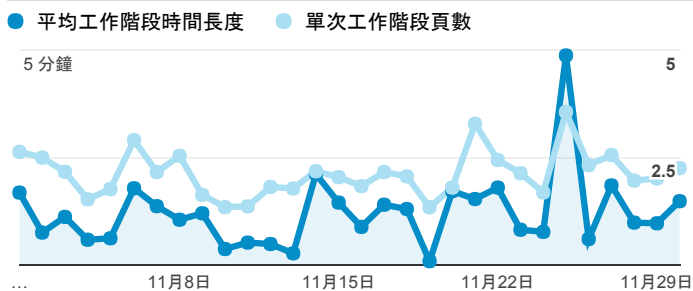

報表01_訪客

2017年11月1日 - 2017年11月30日

所有使用者
100.00% 個工作階段

平均造訪停留時間和單次造訪頁數

跳出率和平均造訪停留時間

造訪和不重複訪客

造訪和新造訪

造訪地圖

造訪 (依瀏覽器分組)

造訪和新造訪率 (依行動裝置資訊分組)

造訪 (依裝置類別分組)

■ desktop ■ mobile ■ tablet

造訪 (依語言分組)

語言	工作階段
zh-tw	1,910
en-us	208
zh-cn	16
ko	6
ja-jp	4
en-gb	2
ru	2
de	1
de-de	1
es	1