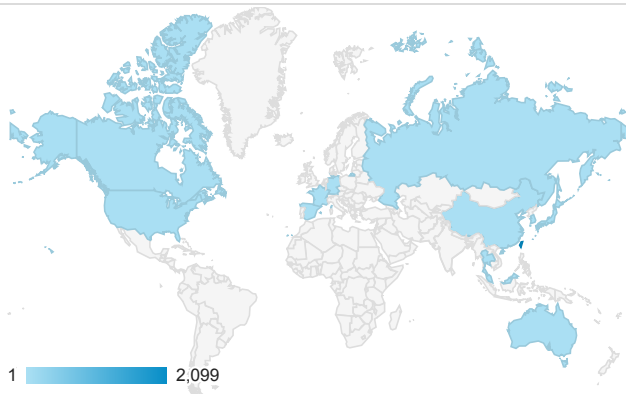

報表01_訪客

2017年11月1日 - 2017年11月30日

所有使用者
100.00% 個工作階段

平均造訪停留時間和單次造訪頁數

跳出率和平均造訪停留時間

造訪和不重複訪客

造訪和新造訪

造訪地圖

造訪 (依瀏覽器分組)

造訪和新造訪率 (依行動裝置資訊分組)

造訪 (依裝置類別分組)

■ desktop ■ mobile ■ tablet

造訪 (依語言分組)

語言	工作階段
zh-tw	1,910
en-us	208
zh-cn	16
ko	6
ja-jp	4
en-gb	2
ru	2
de	1
de-de	1
es	1