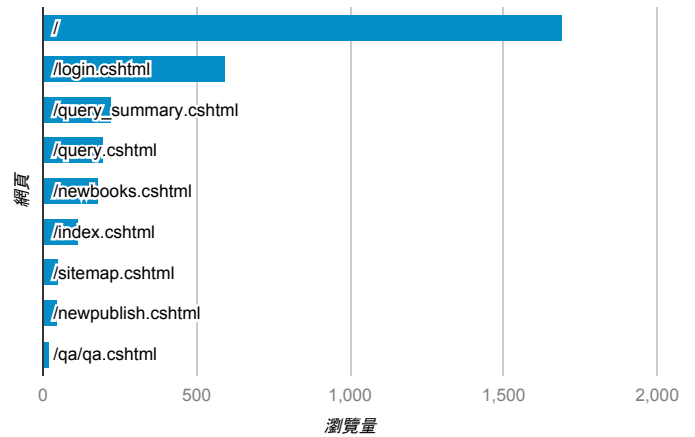

報表03_內容

2017年11月1日 - 2017年11月30日

所有使用者
100.00% 個工作階段

網頁載入平均需時 (秒)

網頁載入平均需時 (秒)和瀏覽量 (依 網頁 分組)

網頁	平均網頁載入時間 (秒)	瀏覽量
/qa/magazine.cshtml?m=leisure'Adyprobeqi0012B5	19.96	1
/bookmark.cshtml/?"Adyprobeqi0014FF=	11.29	1
/book_detail.cshtml?path=books/univexam/univexam&title=身心障礙學生升學大專校院甄試試題&bn=dyprobeqi00010C	10.41	1
/rank.cshtml	9.58	13
/	9.13	1,690
/read.cshtml?path=Publishers/twacc/moi2/106/13/ajo42-02.br&title=第二集&bn=天堂際遇--一位哈佛神經外科醫師與生命和解的奇蹟之旅	8.52	1
/bookmark_read.cshtml	7.33	3
/book_detail.cshtml?path=Publishers/magazine/fl/2017/1066	6.83	5
/read.cshtml?path=books/uni/phi/tk170054/all1.br&title=(全文閱讀+1)&bn=心理學導論	6.51	1
/daisy_list.cshtml?org=ncue&year=98	5.30	1

網頁載入平均需時 (秒) (依瀏覽器分組)

瀏覽器	平均網頁載入時間 (秒)
Safari	12.01
Firefox	5.83
Samsung Internet	4.15
Chrome	2.26
Internet Explorer	2.22

瀏覽量 (依網頁分組)

造訪和新造訪率 (依 關鍵字 分組)

關鍵字	工作階段	% 新工作階段
(not provided)	449	87.08%
"wcbe18"	1	100.00%
西洋情色文学史	1	100.00%
邪情家教	1	100.00%
情色俠客行	1	100.00%
cache:u9v3if0vxgqj:elib.batol.net/newbooks_detail.cshtml?path=publishers/net/4/a028/b001&title=向阿德勒學習部屬育成心理學	1	100.00%