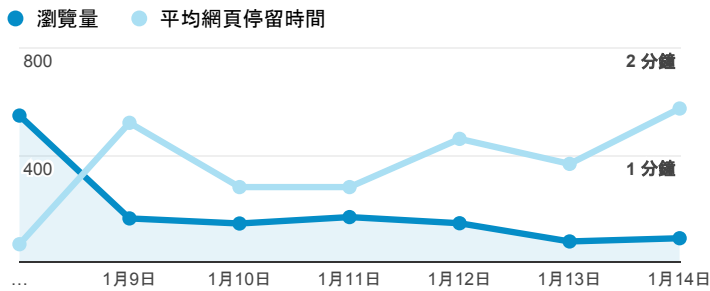

報表02_流量

2018年1月8日 - 2018年1月14日

所有使用者
100.00% 個工作階段

瀏覽量和平均網頁停留時間

瀏覽量和造訪

瀏覽量和不重複瀏覽量

造訪和新造訪率 (依 服務供應商 分組)

服務供應商	工作階段	瀏覽量
taipei taiwan	345	531
tamkang university	238	525
kbro co. ltd.	10	18
ministry of education computer center	9	20
hoshin multimedia center inc	8	64
data communication business group	7	38
globalmobile	7	7
chunghwa telecom data communication business group	5	8
imported inetnum object for moec	4	4
mobile business group	4	13

造訪和瀏覽量 (依 分享網址 分組)

分享網址	工作階段	瀏覽量
elib.batol.net/	378	821
elib.batol.net/login.cshtml	60	60
elib.batol.net/qa/qa.cshtml	18	18
elib.batol.net/newbooks.cshtml	8	63
elib.batol.net/query_summary.cshtml	7	7
elib.batol.net/newpublish.cshtml	6	16
elib.batol.net/book_detail.cshtml?bn=&path=Publishers/magazine/fl&title=%E9%9D%9E%E5%87%A1%E5%95%86%E6%A5%AD%E5%91%A8%E5%88%8A%EF%BC%88%E9%9D%9E%E5%87%A1%E5%95%86%E6%A5%AD%E5%91%A8%E5%88%8A%E9%9B%9C%E8%AA%8C%E7%A4%BE%E6%8F%90%E4%B E%9B%EF%BC%89	4	27
elib.batol.net/daisy_list.cshtml?org=nthu&year=99%22Aqsprobeph000263	4	4
elib.batol.net/book_detail	3	10
elib.batol.net/book_detail.cshtml?path=books&title=	3	11

造訪和瀏覽量 (依 社交網路 分組)

社交網路	工作階段	瀏覽量
目前沒有資料。		

造訪和瀏覽量 (依 來源/媒介 分組)

來源/媒介	工作階段	瀏覽量
(direct) / (none)	585	1,017
google / organic	73	261
163.13.226.30 / referral	5	24
viis.ntl.edu.tw / referral	4	6
192.192.47.55 / referral	1	1
blind.tpml.edu.tw / referral	1	11
crazy.molerat.net / referral	1	1
nlp.edu.tw / referral	1	1
special.moe.gov.tw / referral	1	1
tw.search.yahoo.com / referral	1	1