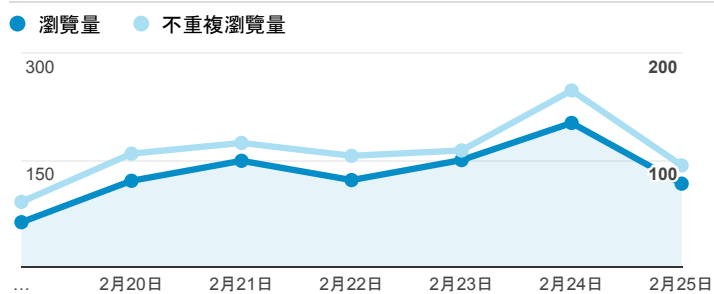

瀏覽量和不重複瀏覽量

造訪和瀏覽量 (依 來源/媒介 分組)

來源/媒介	工作階段	瀏覽量
(direct) / (none)	426	612
google / organic	68	306
163.13.224.71 / referral	1	1
163.13.226.30 / referral	1	1
baidu / organic	1	3
viis.ntl.edu.tw / referral	1	1