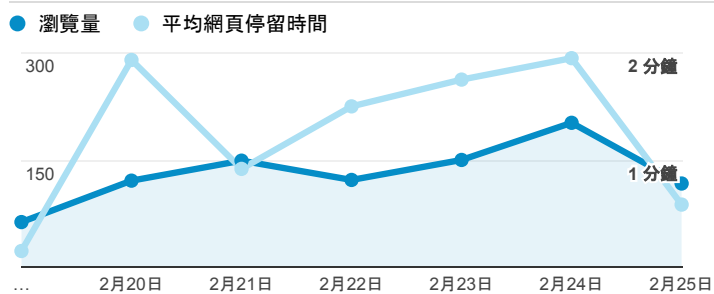

## 報表02\_流量

2018年2月19日 - 2018年2月25日

所有使用者  
100.00% 個工作階段

### 瀏覽量和平均網頁停留時間

造訪和瀏覽量 (依 社交網路 分組)

社交網路	工作階段	瀏覽量
目前沒有資料。		