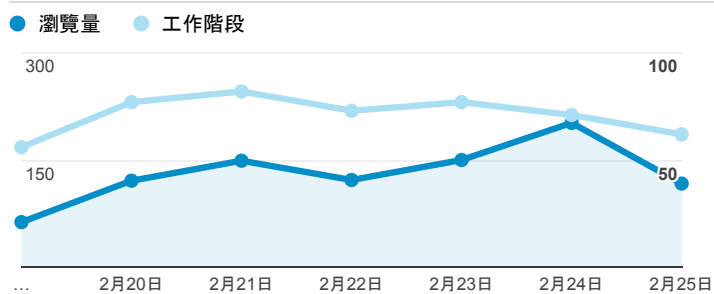

報表02_流量

2018年2月19日 - 2018年2月25日

所有使用者
100.00% 個工作階段

瀏覽量和平均網頁停留時間

造訪和新造訪率 (依 服務供應商 分組)

服務供應商	工作階段	瀏覽量
chtd chunghwa telecom co. ltd.	385	553
hoshin multimedia center inc	26	123
ministry of education computer center	16	54
tbc	14	36
kbro co. ltd.	9	29
tfn media co. ltd.	7	27
nbp	6	6
chunghwa telecom data communication business group	5	8
globalmobile	5	5
chinanet guangdong province network	4	6

瀏覽量和造訪

瀏覽量和不重複瀏覽量

造訪和瀏覽量 (依 來源/媒介 分組)

來源/媒介	工作階段	瀏覽量
(direct) / (none)	426	612
google / organic	68	306
163.13.224.71 / referral	1	1
163.13.226.30 / referral	1	1
baidu / organic	1	3
viis.ntl.edu.tw / referral	1	1