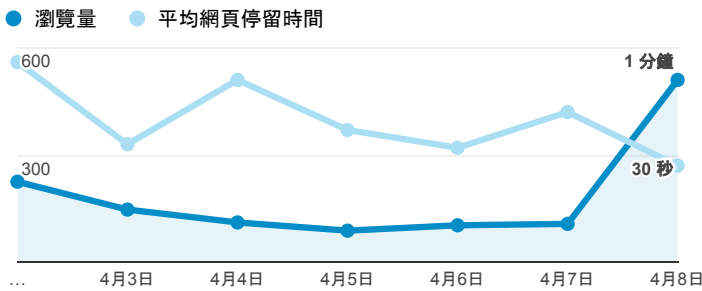

報表02\_流量

2018年4月2日 - 2018年4月8日

所有使用者  
100.00% 個工作階段

瀏覽量和平均網頁停留時間

瀏覽量和造訪

瀏覽量和不重複瀏覽量

造訪和瀏覽量 (依 來源/媒介 分組)

| 來源/媒介                        | 工作階段 | 瀏覽量 |
|------------------------------|------|-----|
| (direct) / (none)            | 588  | 992 |
| google / organic             | 80   | 294 |
| 163.13.226.30 / referral     | 2    | 2   |
| blind.tpml.edu.tw / referral | 1    | 1   |
| lib.tku.edu.tw / referral    | 1    | 1   |
| so.com / referral            | 1    | 1   |

造訪和新造訪率 (依 服務供應商 分組)

| 服務供應商  | 工作階段 | 瀏覽量 |
|--|------|-----|
| taipei taiwan                                      | 386  | 556 |
| tamkang university                                 | 184  | 393 |
| hoshin multimedia center inc                       | 14   | 40  |
| chunghwa telecom data communication business group | 10   | 22  |
| taiwan fixed network co. ltd.                      | 6    | 15  |
| vibo telecom inc.                                  | 6    | 15  |
| chinanet guangdong province network                | 5    | 6   |
| globalmobile                                       | 5    | 40  |
| mobile business group                              | 5    | 10  |
| kbro co. ltd.                                      | 4    | 9   |