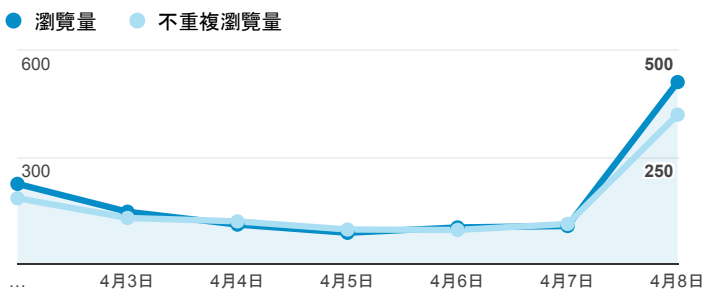

報表02\_流量

2018年4月2日 - 2018年4月8日

所有使用者  
100.00% 個工作階段

瀏覽量和平均網頁停留時間

瀏覽量和造訪

瀏覽量和不重複瀏覽量

造訪和瀏覽量 (依 來源/媒介 分組)

| 來源/媒介                        | 工作階段 | 瀏覽量 |
|------------------------------|------|-----|
| (direct) / (none)            | 588  | 992 |
| google / organic             | 80   | 294 |
| 163.13.226.30 / referral     | 2    | 2   |
| blind.tpml.edu.tw / referral | 1    | 1   |
| lib.tku.edu.tw / referral    | 1    | 1   |
| so.com / referral            | 1    | 1   |

造訪和新造訪率 (依 服務供應商 分組)

| 服務供應商  | 工作階段 | 瀏覽量 |
|--|------|-----|
| taipei taiwan                                      | 386  | 556 |
| tamkang university                                 | 184  | 393 |
| hoshin multimedia center inc                       | 14   | 40  |
| chunghwa telecom data communication business group | 10   | 22  |
| taiwan fixed network co. ltd.                      | 6    | 15  |
| vibo telecom inc.                                  | 6    | 15  |
| chinanet guangdong province network                | 5    | 6   |
| globalmobile                                       | 5    | 40  |
| mobile business group                              | 5    | 10  |
| kbro co. ltd.                                      | 4    | 9   |