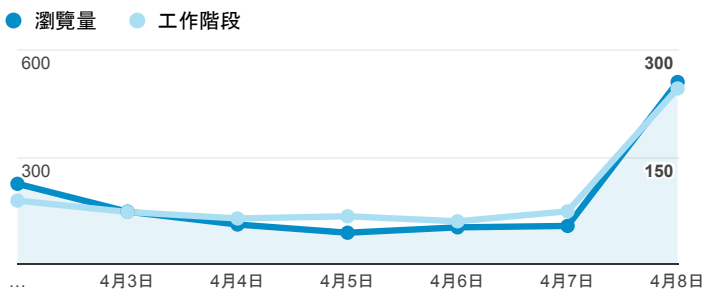

報表02\_流量

2018年4月2日 - 2018年4月8日

所有使用者  
100.00% 個工作階段

瀏覽量和平均網頁停留時間

瀏覽量和造訪

瀏覽量和不重複瀏覽量

造訪和瀏覽量 (依 來源/媒介 分組)

| 來源/媒介                        | 工作階段 | 瀏覽量 |
|------------------------------|------|-----|
| (direct) / (none)            | 588  | 992 |
| google / organic             | 80   | 294 |
| 163.13.226.30 / referral     | 2    | 2   |
| blind.tpml.edu.tw / referral | 1    | 1   |
| lib.tku.edu.tw / referral    | 1    | 1   |
| so.com / referral            | 1    | 1   |

造訪和新造訪率 (依 服務供應商 分組)

| 服務供應商  | 工作階段 | 瀏覽量 |
|--|------|-----|
| taipei taiwan                                      | 386  | 556 |
| tamkang university                                 | 184  | 393 |
| hoshin multimedia center inc                       | 14   | 40  |
| chunghwa telecom data communication business group | 10   | 22  |
| taiwan fixed network co. ltd.                      | 6    | 15  |
| vibo telecom inc.                                  | 6    | 15  |
| chinanet guangdong province network                | 5    | 6   |
| globalmobile                                       | 5    | 40  |
| mobile business group                              | 5    | 10  |
| kbro co. ltd.                                      | 4    | 9   |