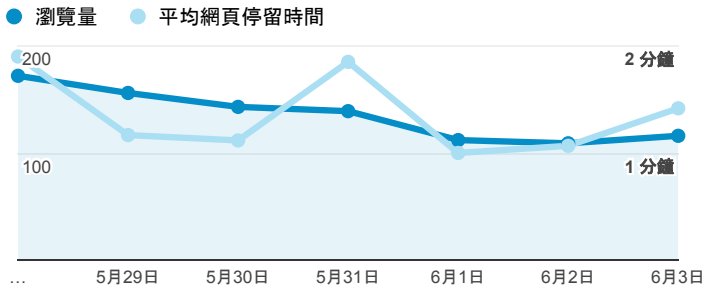

報表02_流量

2018年5月28日 - 2018年6月3日

所有使用者
100.00% 個工作階段

瀏覽量和平均網頁停留時間

瀏覽量和造訪

瀏覽量和不重複瀏覽量

造訪和瀏覽量 (依 來源/媒介 分組)

來源/媒介	工作階段	瀏覽量
(direct) / (none)	363	602
google / organic	104	289
best-deal-hdd.pro 訪問 / referral	20	20
163.13.226.30 / referral	3	13
163.13.224.71 / referral	2	3
baidu / organic	1	1
bing / organic	1	1
crazy.molerat.net / referral	1	14
ncyu.edu.tw / referral	1	2

造訪和新造訪率 (依 服務供應商 分組)

服務供應商	工作階段	瀏覽量
taipei taiwan	324	505
tamkang university	23	69
(not set)	21	68
online sas	20	20
chunghwa telecom data communication business group	10	72
globalmobile	7	12
kbro co. ltd.	7	10
panchiao taipei hsien taiwan	7	10
data communication business group	6	6
taiwan academic network	6	25