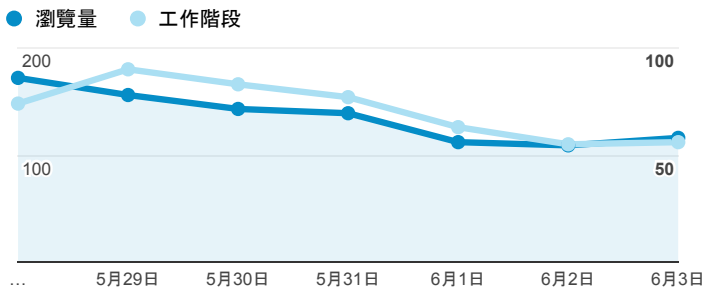

報表02_流量

2018年5月28日 - 2018年6月3日

所有使用者
100.00% 個工作階段

瀏覽量和平均網頁停留時間

瀏覽量和造訪

瀏覽量和不重複瀏覽量

造訪和瀏覽量 (依 來源/媒介 分組)

來源/媒介	工作階段	瀏覽量
(direct) / (none)	363	602
google / organic	104	289
best-deal-hdd.pro 訪問 / referral	20	20
163.13.226.30 / referral	3	13
163.13.224.71 / referral	2	3
baidu / organic	1	1
bing / organic	1	1
crazy.molerat.net / referral	1	14
ncyu.edu.tw / referral	1	2

造訪和新造訪率 (依 服務供應商 分組)

服務供應商	工作階段	瀏覽量
taipei taiwan	324	505
tamkang university	23	69
(not set)	21	68
online sas	20	20
chunghwa telecom data communication business group	10	72
globalmobile	7	12
kbro co. ltd.	7	10
panchiao taipei hsien taiwan	7	10
data communication business group	6	6
taiwan academic network	6	25