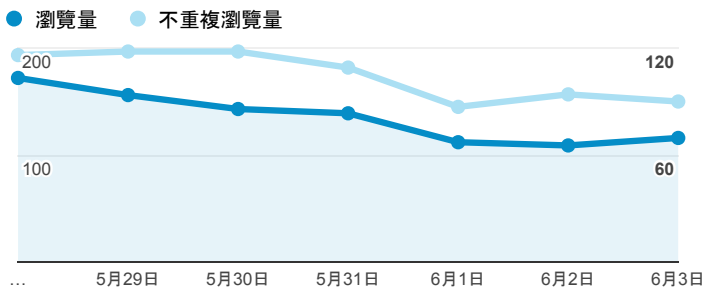

報表02_流量

2018年5月28日 - 2018年6月3日

所有使用者
100.00% 個工作階段

瀏覽量和平均網頁停留時間

瀏覽量和造訪

瀏覽量和不重複瀏覽量

造訪和瀏覽量 (依 來源/媒介 分組)

來源/媒介	工作階段	瀏覽量
(direct) / (none)	363	602
google / organic	104	289
best-deal-hdd.pro 訪問 / referral	20	20
163.13.226.30 / referral	3	13
163.13.224.71 / referral	2	3
baidu / organic	1	1
bing / organic	1	1
crazy.molerat.net / referral	1	14
ncyu.edu.tw / referral	1	2

造訪和新造訪率 (依 服務供應商 分組)

服務供應商	工作階段	瀏覽量
taipei taiwan	324	505
tamkang university	23	69
(not set)	21	68
online sas	20	20
chunghwa telecom data communication business group	10	72
globalmobile	7	12
kbro co. ltd.	7	10
panchiao taipei hsien taiwan	7	10
data communication business group	6	6
taiwan academic network	6	25