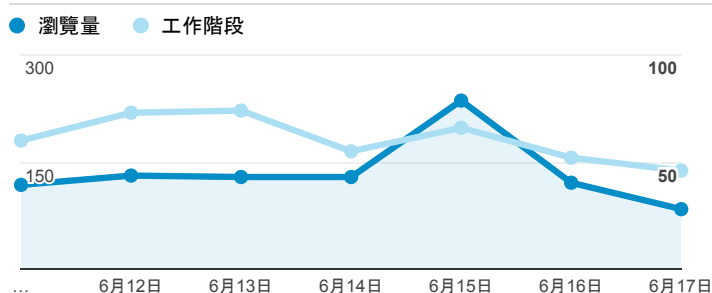

報表02_流量

2018年6月11日 - 2018年6月17日

所有使用者
100.00% 個工作階段

瀏覽量和平均網頁停留時間

瀏覽量和造訪

瀏覽量和不重複瀏覽量

造訪和瀏覽量 (依 來源/媒介 分組)

來源/媒介	工作階段	瀏覽量
(direct) / (none)	313	536
google / organic	93	281
getadsincomely.info / referral	10	10
163.13.224.71 / referral	4	88
163.13.226.30 / referral	2	6
special.moe.gov.tw / referral	2	6
facebook.com / referral	1	20
viitest.ntl.edu.tw / referral	1	1

造訪和新造訪率 (依 服務供應商 分組)

服務供應商	工作階段	瀏覽量
taipei taiwan	258	434
tamkang university	32	161
(not set)	25	72
chunghwa telecom data communication business group	12	42
kbro co. ltd.	11	20
online sas	10	10
globalmobile	6	7
imported inetnum object for moec	5	5
panchiao taipei hsien taiwan	5	12
hoshin multimedia center inc	4	5