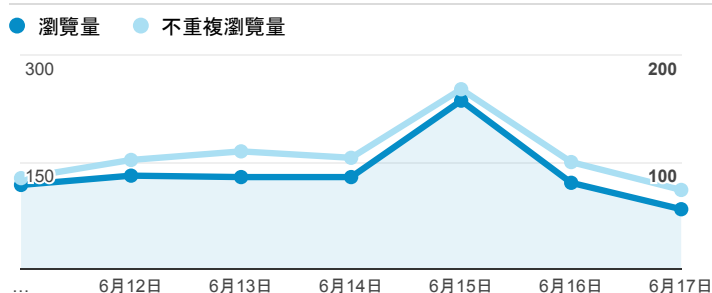

報表02_流量

2018年6月11日 - 2018年6月17日

所有使用者
100.00% 個工作階段

瀏覽量和平均網頁停留時間

瀏覽量和造訪

瀏覽量和不重複瀏覽量

造訪和瀏覽量 (依 來源/媒介 分組)

來源/媒介	工作階段	瀏覽量
(direct) / (none)	313	536
google / organic	93	281
getadsincomely.info / referral	10	10
163.13.224.71 / referral	4	88
163.13.226.30 / referral	2	6
special.moe.gov.tw / referral	2	6
facebook.com / referral	1	20
viitest.ntl.edu.tw / referral	1	1

造訪和新造訪率 (依 服務供應商 分組)

服務供應商	工作階段	瀏覽量
taipei taiwan	258	434
tamkang university	32	161
(not set)	25	72
chunghwa telecom data communication business group	12	42
kbro co. ltd.	11	20
online sas	10	10
globalmobile	6	7
imported inetnum object for moec	5	5
panchiao taipei hsien taiwan	5	12
hoshin multimedia center inc	4	5