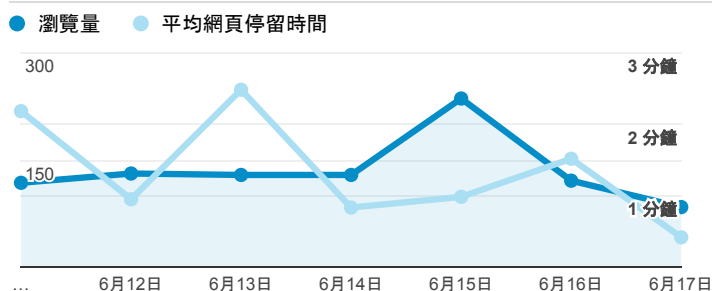

報表02_流量

2018年6月11日 - 2018年6月17日

所有使用者
100.00% 個工作階段

瀏覽量和平均網頁停留時間

瀏覽量和造訪

瀏覽量和不重複瀏覽量

造訪和瀏覽量 (依 來源/媒介 分組)

來源/媒介	工作階段	瀏覽量
(direct) / (none)	313	536
google / organic	93	281
getadsincomely.info / referral	10	10
163.13.224.71 / referral	4	88
163.13.226.30 / referral	2	6
special.moe.gov.tw / referral	2	6
facebook.com / referral	1	20
viitest.ntl.edu.tw / referral	1	1

造訪和新造訪率 (依 服務供應商 分組)

服務供應商	工作階段	瀏覽量
taipei taiwan	258	434
tamkang university	32	161
(not set)	25	72
chunghwa telecom data communication business group	12	42
kbro co. ltd.	11	20
online sas	10	10
globalmobile	6	7
imported inetnum object for moec	5	5
panchiao taipei hsien taiwan	5	12
hoshin multimedia center inc	4	5